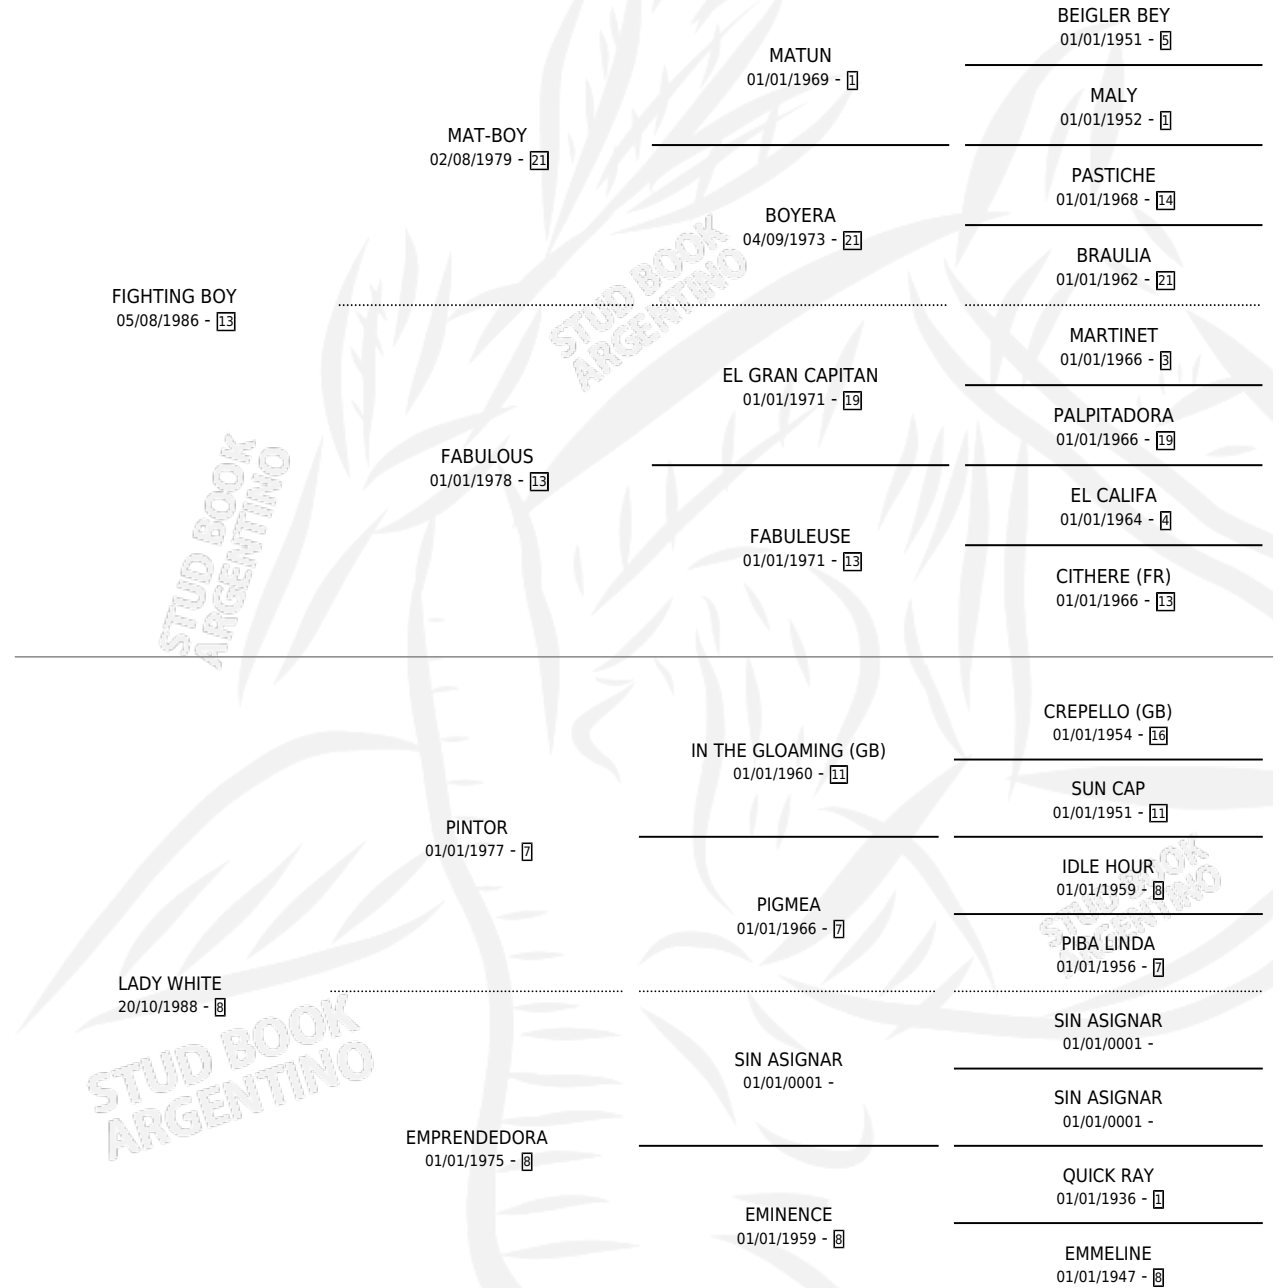

LADY ANTONELLA

por **FIGHTING BOY** y **LADY WHITE** por **PINTOR**

Argentina · Hembra · Alazan · SP · 09/11/1996
Familia 8-k · Volumen 36

ESTADO

TIPIFICACIÓN SANGUÍNEA	✓
TIPIFICACIÓN POR ADN	X
PASAPORTE	X
IDENTIFICACIÓN POR MICROCHIP	X
REPRODUCTOR	X

Lugar de nacimiento: La Inesita

Criador: Sin dato

PEDIGREE

LADY ANTONELLA

Datos oficiales del Stud Book Argentino

Documento generado el 08/05/2026

studbook.org.ar