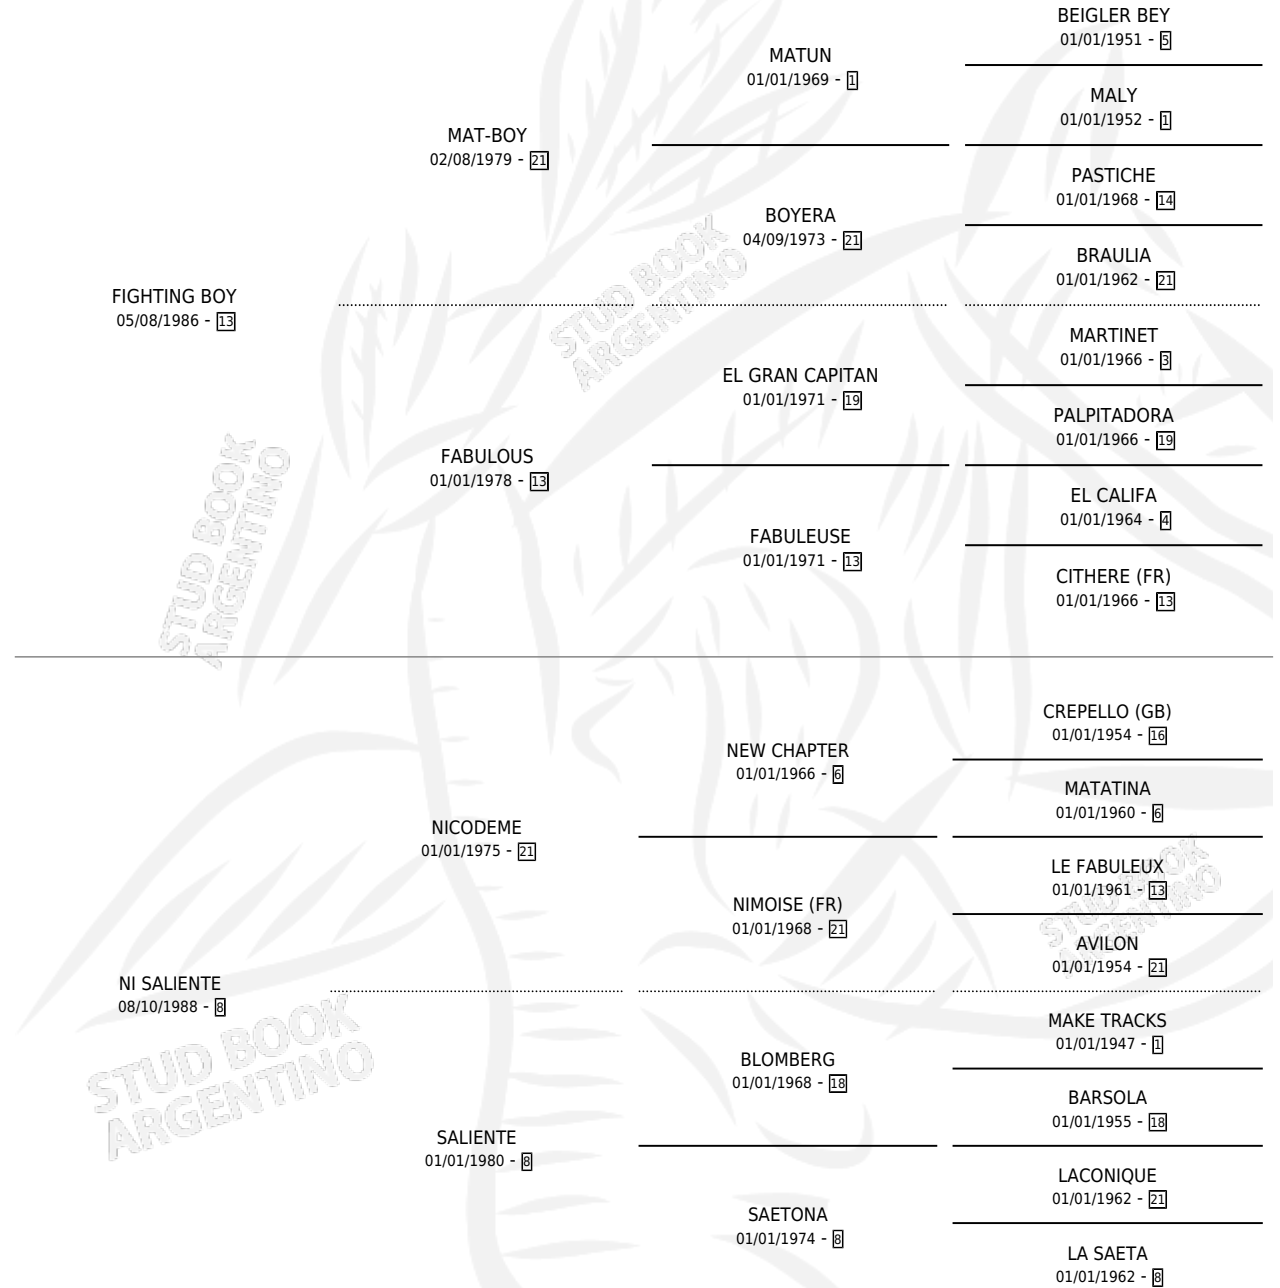

LUNA SALIENTE

por **FIGHTING BOY** y **NI SALIENTE** por **NICODEME**

Argentina · Hembra · Alazan · SP · 18/11/1996
Familia 8-g · Volumen 36

ESTADO

TIPIFICACIÓN SANGUÍNEA	X
TIPIFICACIÓN POR ADN	X
PASAPORTE	X
IDENTIFICACIÓN POR MICROCHIP	X
REPRODUCTOR	X

Lugar de nacimiento: La Inesita

Criador: Hoch Abellardo Luis

PEDIGREE

LUNA SALIENTE

Datos oficiales del Stud Book Argentino

Documento generado el 09/05/2026

studbook.org.ar