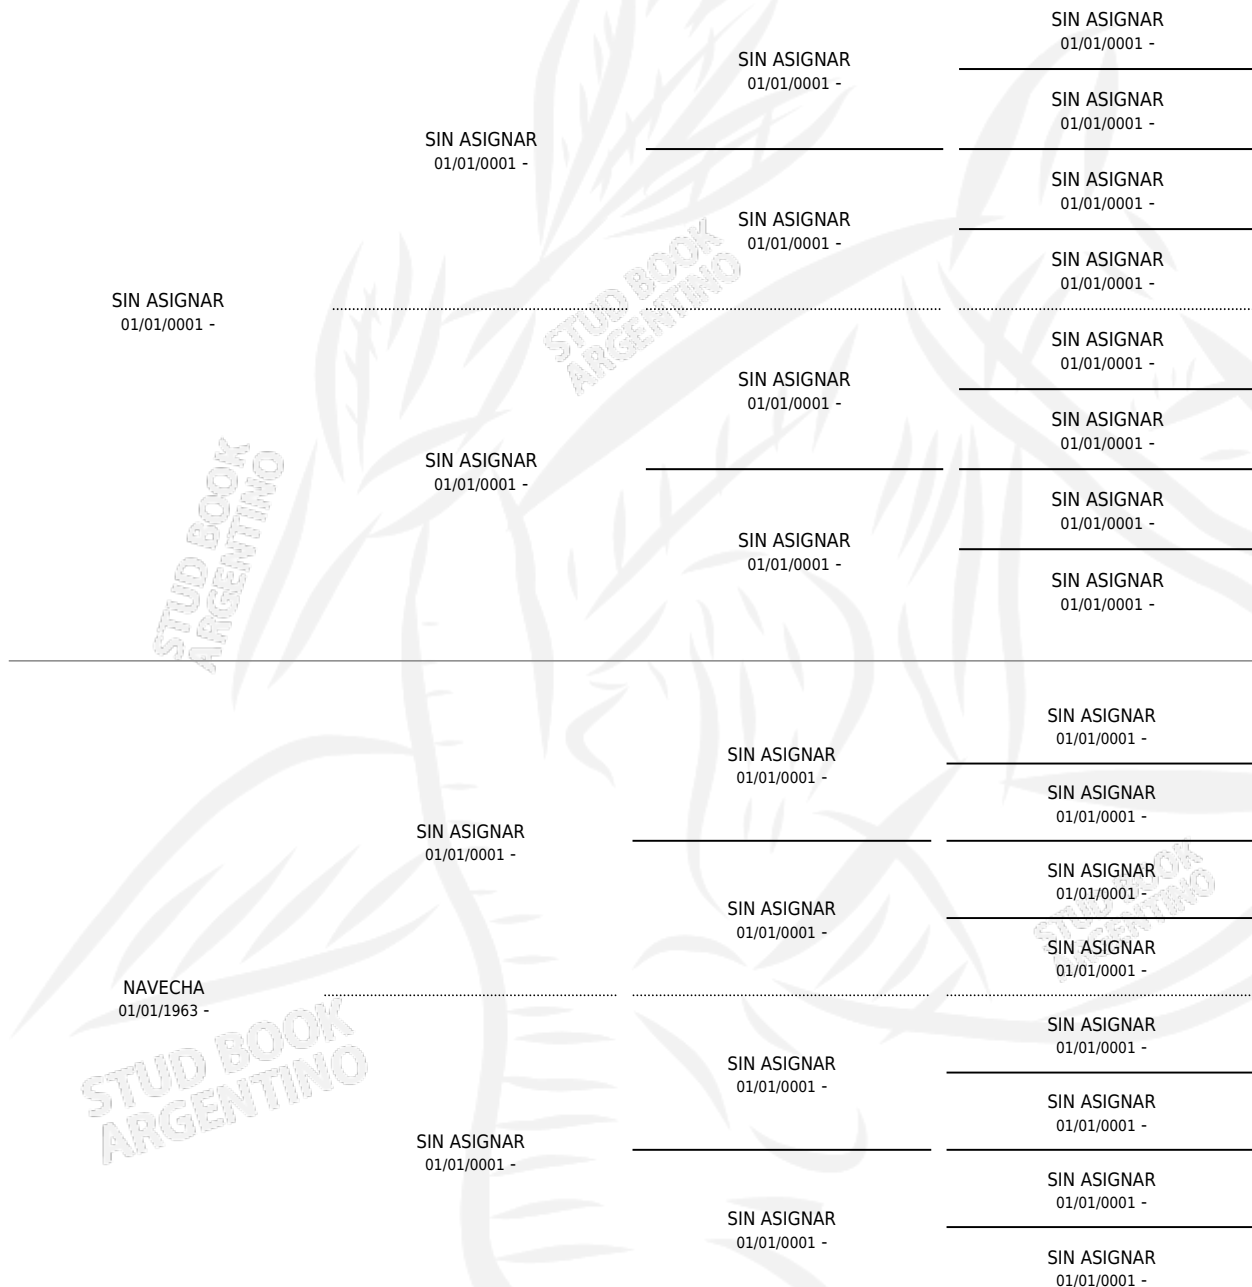

VACHA

PEDIGREE

por SIN ASIGNAR y NAVECHA por SIN ASIGNAR

Argentina · Hembra · Zaino Doradillo · SP · 01/01/1972
Familia · Volumen 28

ESTADO

TIPIFICACIÓN SANGUÍNEA	X
TIPIFICACIÓN POR ADN	X
PASAPORTE	X
IDENTIFICACIÓN POR MICROCHIP	X
REPRODUCTOR	✓

Lugar de nacimiento: Campo particular

Criador: Sin dato

~

HIJOS

	MACHOS	HEMBRAS
1 NACIERON	0	1
SIN ACTUACIONES