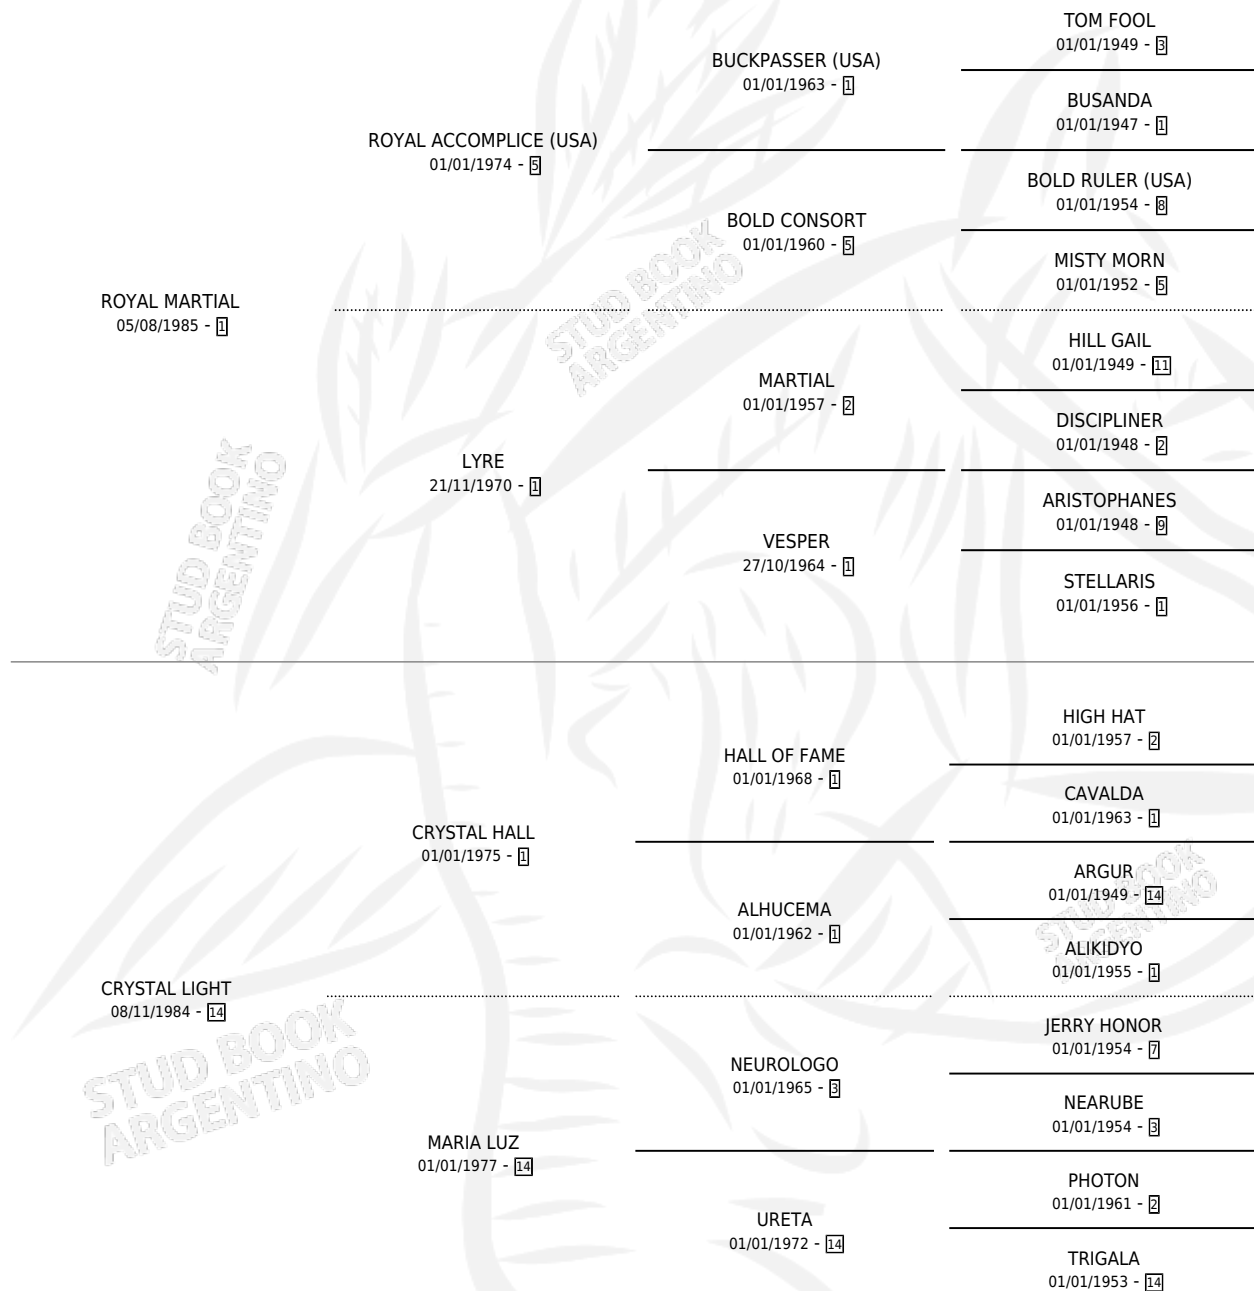

EL ENZO

por ROYAL MARTIAL y CRYSTAL LIGHT por CRYSTAL HALL

Argentina · Macho · Alazan · SP · 19/11/1996
Familia 14-a · Volumen 36

ESTADO

TIPIFICACIÓN SANGUÍNEA	✓
TIPIFICACIÓN POR ADN	X
PASAPORTE	X
IDENTIFICACIÓN POR MICROCHIP	X
REPRODUCTOR	X

Lugar de nacimiento: Cristal Light
Criador: Sin dato

PEDIGREE

CAMPAÑA

Solo carreras oficiales de Argentina

POR EDAD

EDAD	CC	1°	2°	3°	4°	5°	NP	CLC	CLG	CLCG1	CLGG1	IMPORTE	GANANCIA / CC
3 AÑOS	1	0	0	0	0	0	1	0	0	0	0	\$0	\$0
TOTALES	1	0	0	0	0	0	1	0	0	0	0	\$0	\$0
%		0.0%	0.0%	0.0%	0.0%	0.0%	100%	0.0%	0.0%	0.0%	0.0%		