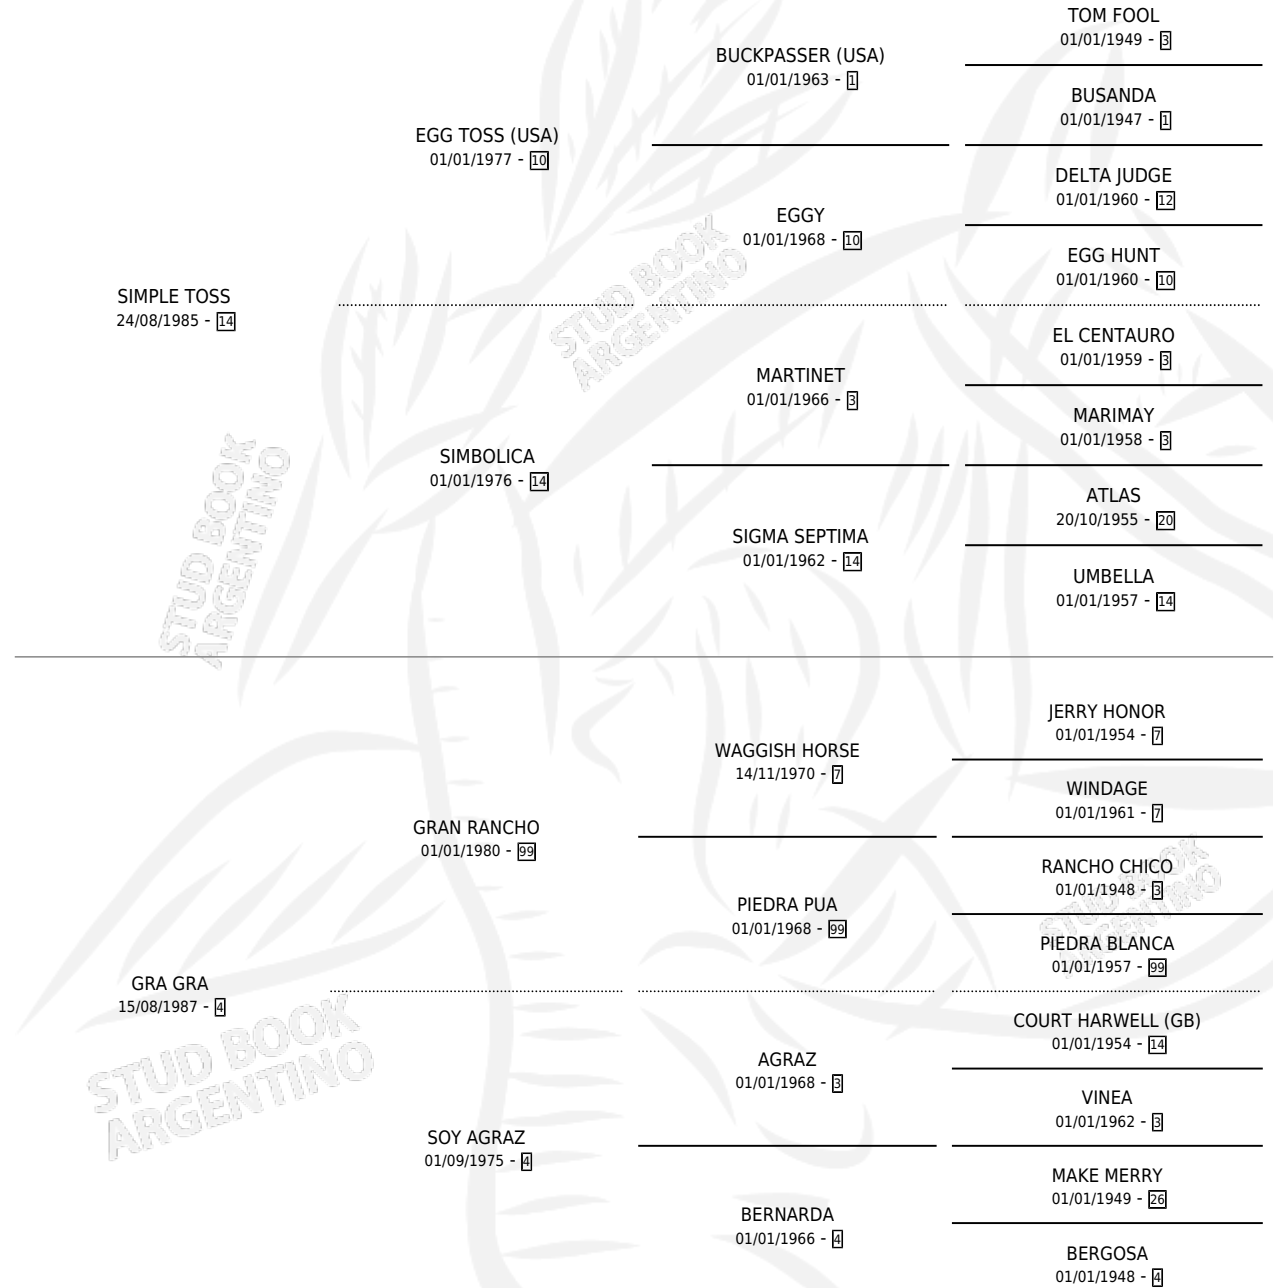

GARDELITO TOSS

por SIMPLE TOSS y GRA GRA por GRAN RANCHO

Argentina · Macho · Alazan · SP · 27/11/1996
Familia 4-p · Volumen 36

ESTADO

TIPIFICACIÓN SANGUÍNEA	X
TIPIFICACIÓN POR ADN	X
PASAPORTE	X
IDENTIFICACIÓN POR MICROCHIP	X
REPRODUCTOR	X

Lugar de nacimiento: Las Dos H

Criador: Las Dos H

PEDIGREE

GARDELITO TOSS

Datos oficiales del Stud Book Argentino

Documento generado el 11/05/2026

studbook.org.ar