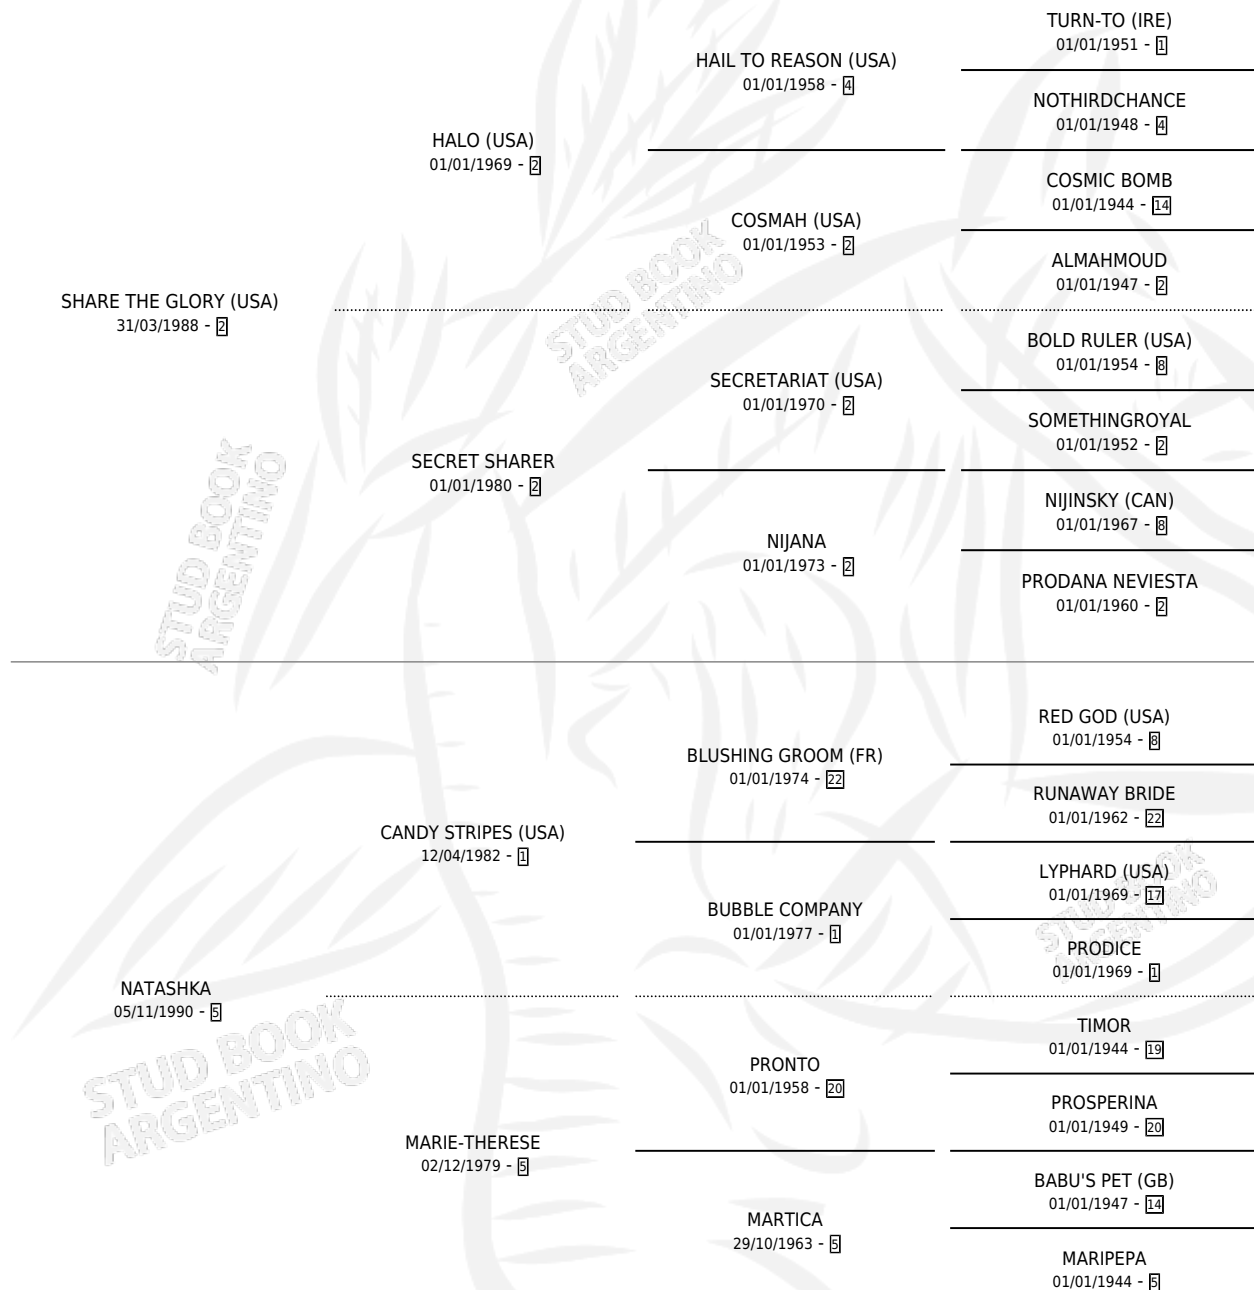

TONICO SHARE

por **SHARE THE GLORY (USA)** y **NATASHKA** por **CANDY STRIPES (USA)**

Argentina · Macho · Zaino · SP · 01/12/1996
Familia 5-a · Volumen 36

ESTADO

TIPIFICACIÓN SANGUÍNEA	✓
TIPIFICACIÓN POR ADN	X
PASAPORTE	X
IDENTIFICACIÓN POR MICROCHIP	X
REPRODUCTOR	X

Lugar de nacimiento: Olga Margarita

Criador: Herrera Olga Margarita Ovanessoff

PEDIGREE

CAMPAÑA

Solo carreras oficiales de Argentina

POR EDAD

EDAD	CC	1°	2°	3°	4°	5°	NP	CLC	CLG	CLCG1	CLGG1	IMPORTE	GANANCIA / CC
3 AÑOS	2	0	0	0	0	0	2	0	0	0	0	\$0	\$0
4 AÑOS	5	0	0	0	0	0	5	0	0	0	0	\$0	\$0
5 AÑOS	2	0	0	0	0	0	2	0	0	0	0	\$0	\$0
TOTALES	9	0	0	0	0	0	9	0	0	0	0	\$0	\$0
%		0.0%	0.0%	0.0%	0.0%	0.0%	100%	0.0%	0.0%	0.0%	0.0%		