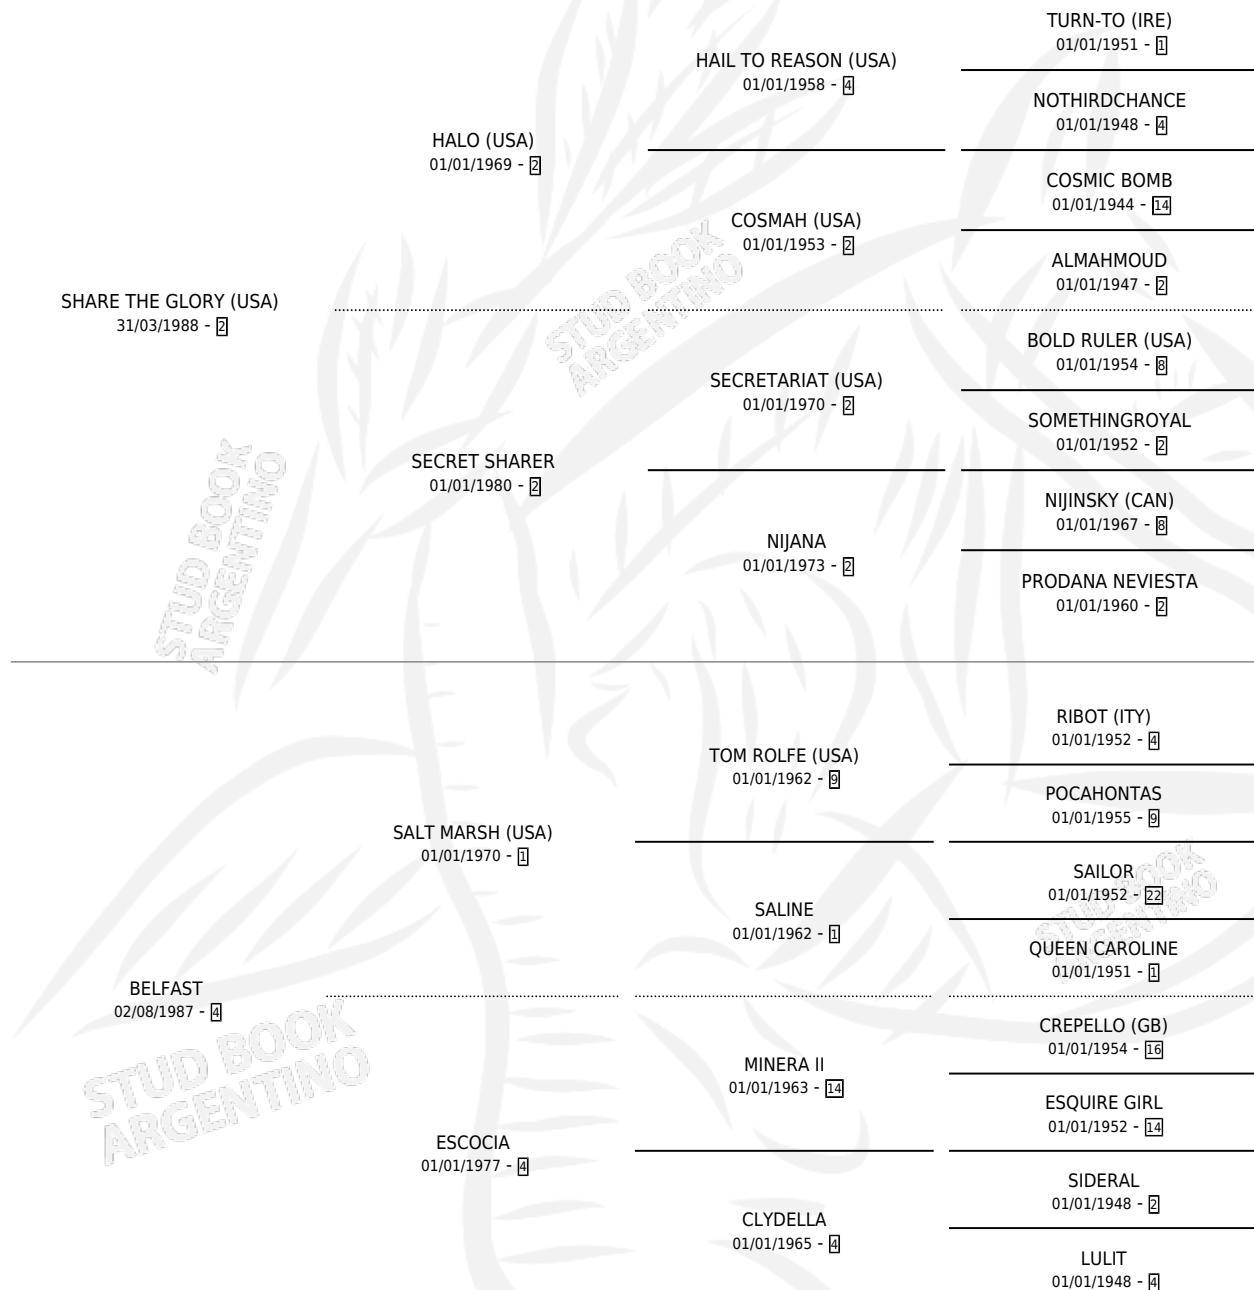

ALASKA GLORY

por **SHARE THE GLORY (USA)** y **BELFAST** por **SALT MARSH (USA)**

Argentina · Hembra · Zaino Negro · SP · 01/12/1996
Familia 4-j · Volumen 36

ESTADO

TIPIFICACIÓN SANGUÍNEA	✓
TIPIFICACIÓN POR ADN	✓
PASAPORTE	X
IDENTIFICACIÓN POR MICROCHIP	X
REPRODUCTOR	✓

Lugar de nacimiento: Olga Margarita
Criador: Herrera Olga Margarita Ovanessoff

~

HIJOS

	MACHOS	HEMBRAS
2 NACIERON	1	1
SIN ACTUACIONES		

PEDIGREE

CAMPAÑA

Solo carreras oficiales de Argentina

POR EDAD