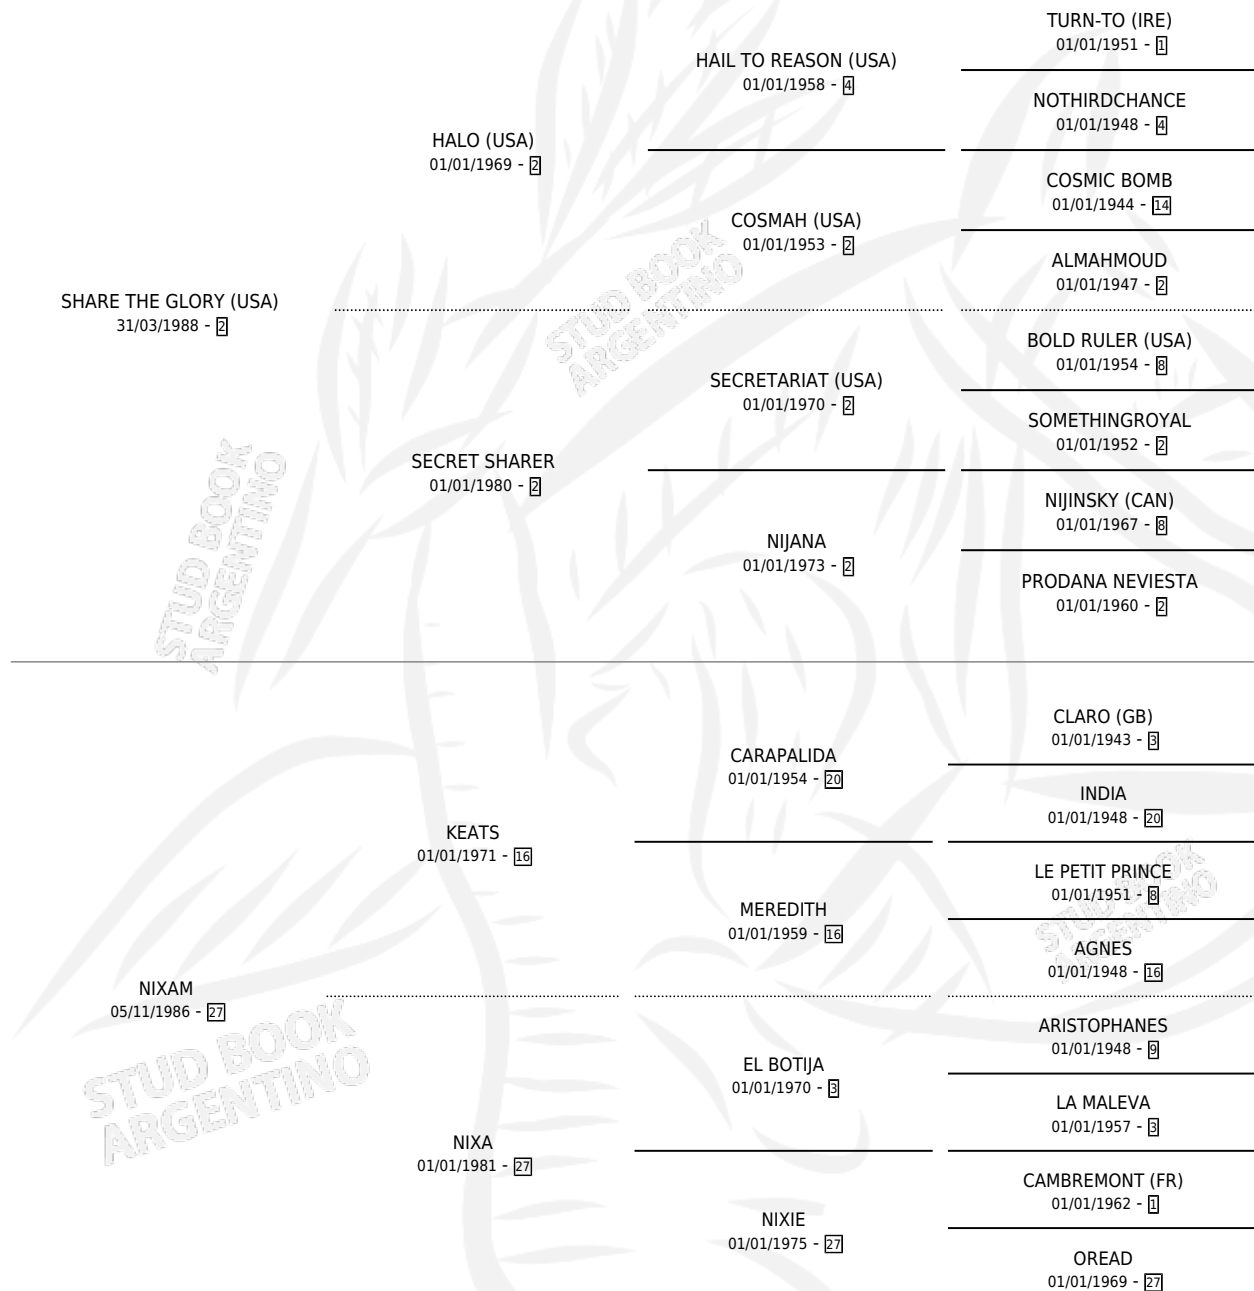

ZUGER KIRSCH

por **SHARE THE GLORY (USA)** y **NIXAM** por **KEATS**

Argentina · Macho · Zaino · SP · 10/10/1996
Familia 27-a · Volumen 36

ESTADO

TIPIFICACIÓN SANGUÍNEA	✓
TIPIFICACIÓN POR ADN	X
PASAPORTE	X
IDENTIFICACIÓN POR MICROCHIP	X
REPRODUCTOR	X

Lugar de nacimiento: Don Florentino

Criador: Herrera Olga Margarita Ovanessoff

PEDIGREE

CAMPAÑA

Solo carreras oficiales de Argentina

POR EDAD

EDAD	CC	1°	2°	3°	4°	5°	NP	CLC	CLG	CLCG1	CLGG1	IMPORTE	GANANCIA / CC
3 AÑOS	2	0	0	0	0	0	2	0	0	0	0	\$0	\$0
4 AÑOS	1	0	0	0	0	0	1	0	0	0	0	\$0	\$0
TOTALES	3	0	0	0	0	0	3	0	0	0	0	\$0	\$0
%		0.0%	0.0%	0.0%	0.0%	0.0%	100%	0.0%	0.0%	0.0%	0.0%		