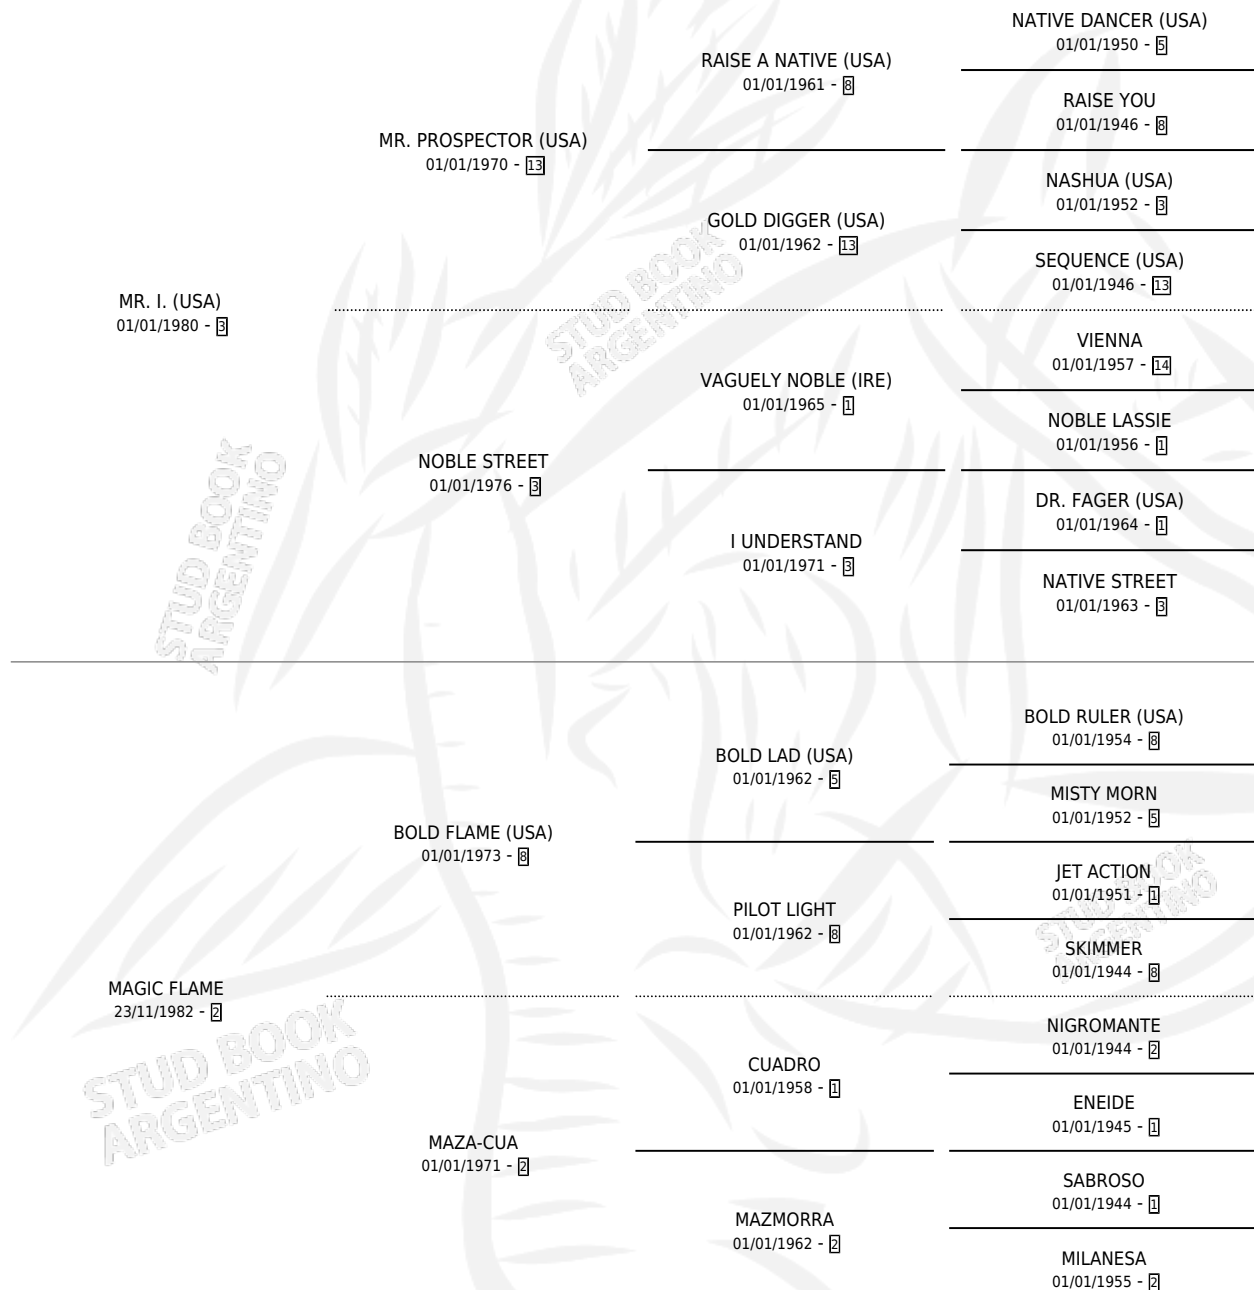

Lugar de nacimiento: La Pampita

Criador: Sin dato

~

HIJOS

	MACHOS	HEMBRAS
2 NACIERON	1	1
SIN ACTUACIONES		

PEDIGREE

CAMPAÑA

Solo carreras oficiales de Argentina