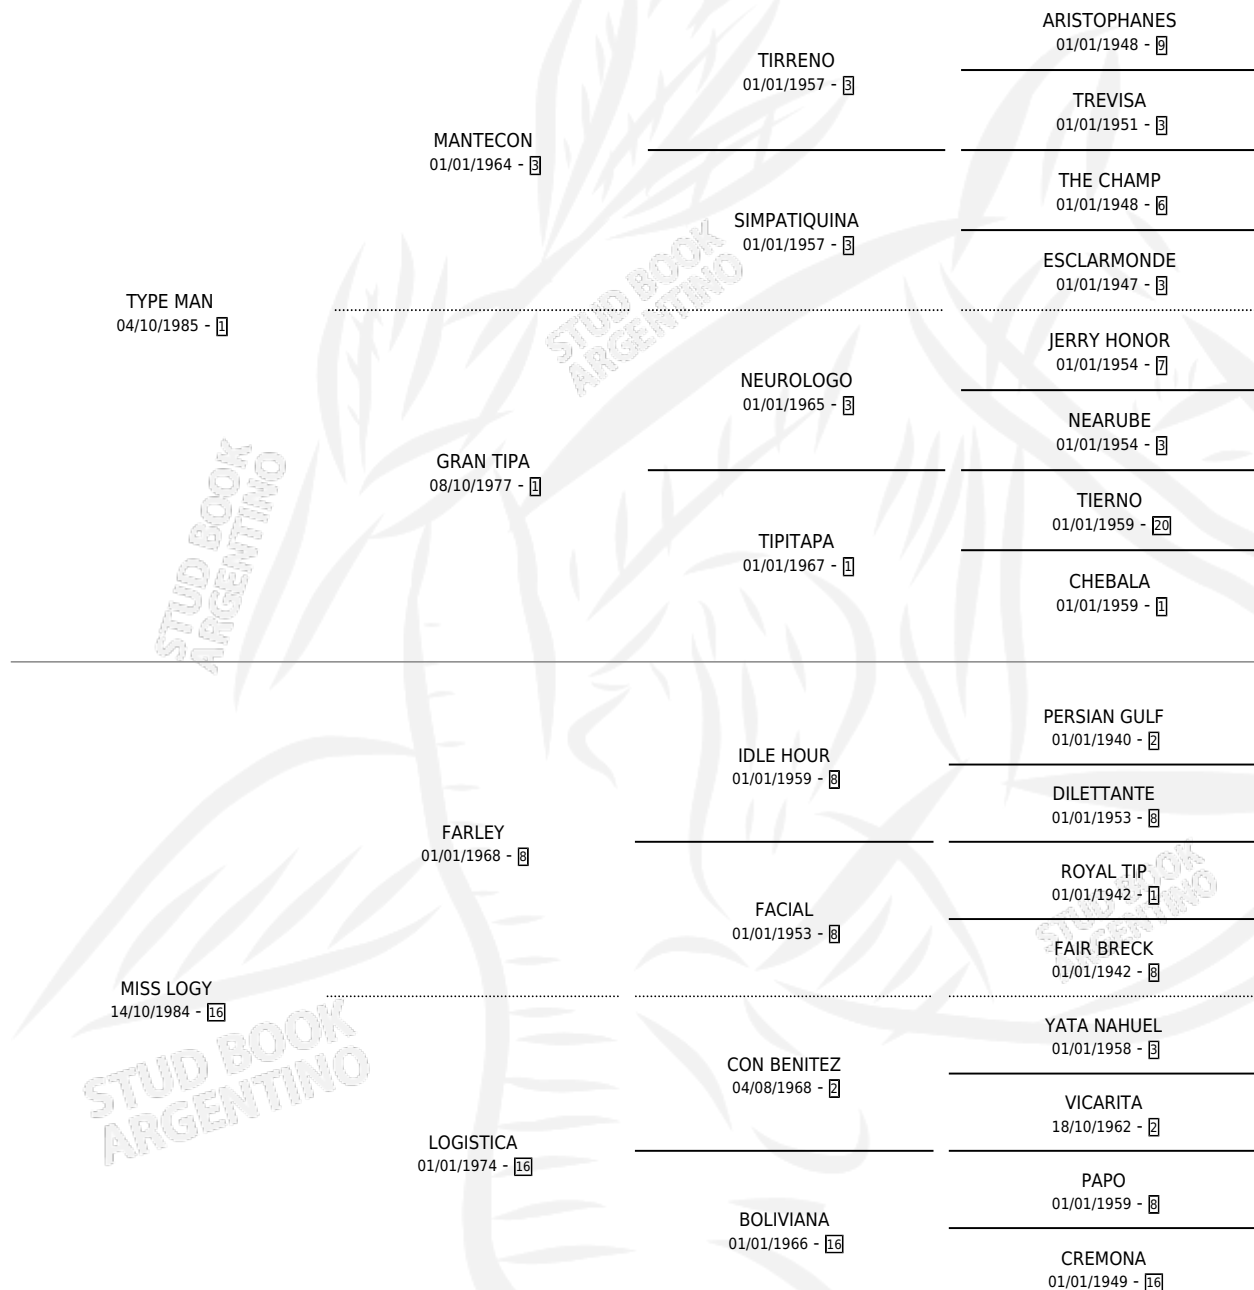

MISTER WOLF

por TYPE MAN y MISS LOGY por FARLEY

Argentina · Macho · Zaino Colorado · SP · 24/10/1996
Familia 16-d · Volumen 36

ESTADO

TIPIFICACIÓN SANGUÍNEA	X
TIPIFICACIÓN POR ADN	X
PASAPORTE	X
IDENTIFICACIÓN POR MICROCHIP	X
REPRODUCTOR	X

Lugar de nacimiento: Campo particular

Criador: Sin dato

PEDIGREE

MISTER WOLF

Datos oficiales del Stud Book Argentino

Documento generado el 02/05/2026

studbook.org.ar