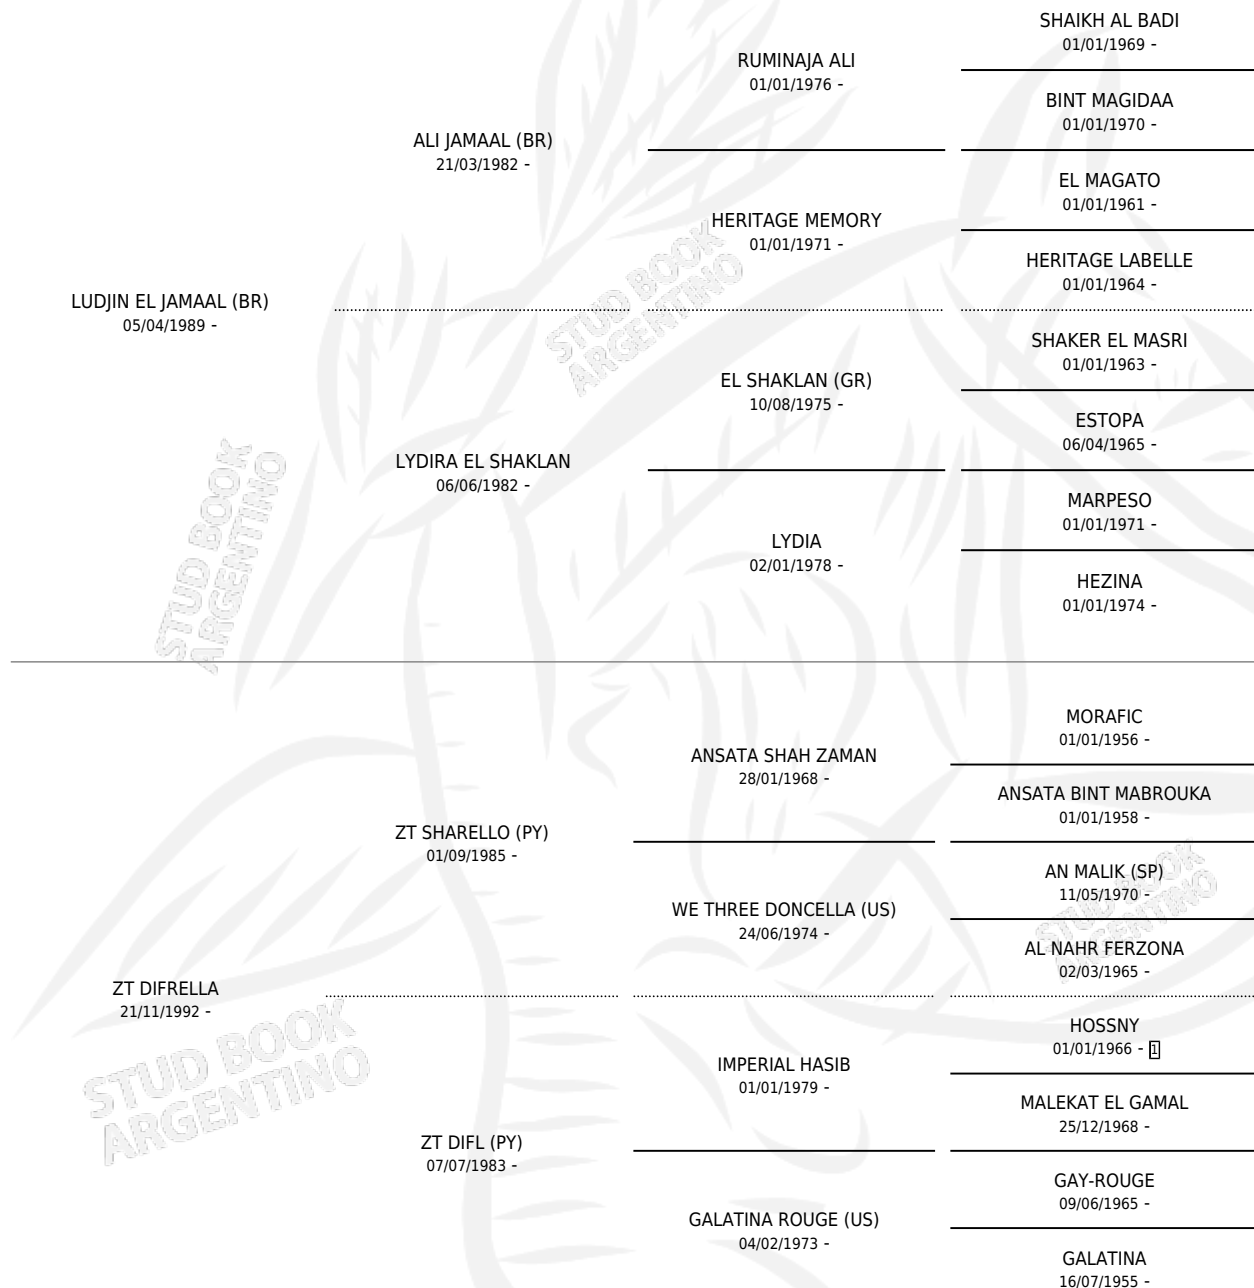

LUDFRELLA

por LUDJIN EL JAMAAL (BR) y ZT DIFRELLA por ZT SHARELLO (PY)

Argentina · Hembra · Tordillo · AP · 30/10/1996
Familia · Volumen 36

ESTADO

TIPIFICACIÓN SANGUÍNEA	✓
TIPIFICACIÓN POR ADN	✓
PASAPORTE	X
IDENTIFICACIÓN POR MICROCHIP	X
REPRODUCTOR	✓

Lugar de nacimiento: El Atalaya
Criador: El Atalaya

~

HIJOS

	MACHOS	HEMBRAS
2 NACIERON	1	1
SIN ACTUACIONES		

PEDIGREE

CAMPAÑA

Solo carreras oficiales de Argentina

POR EDAD