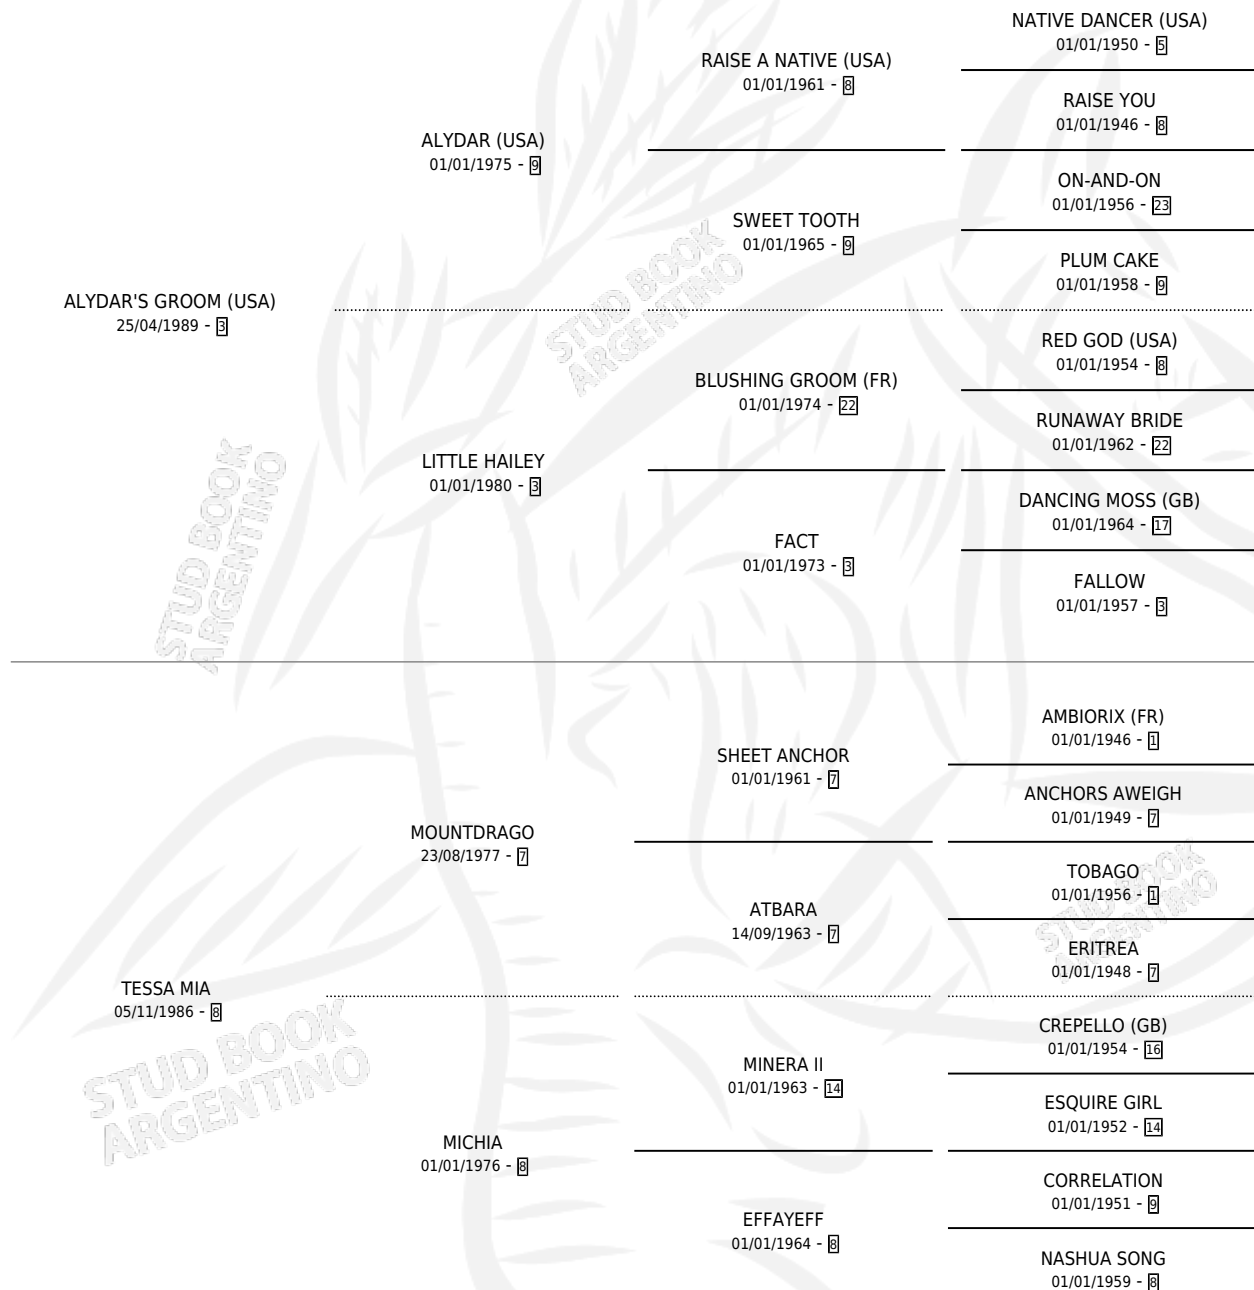

ALYDAR'S PASSION

por **ALYDAR'S GROOM (USA)** y **TESSA MIA** por **MOUNTDRAGO**

Argentina · Hembra · Zaino · SP · 22/11/1996
Familia 8-f · Volumen 36

ESTADO

TIPIFICACIÓN SANGUÍNEA	✓
TIPIFICACIÓN POR ADN	✓
PASAPORTE	X
IDENTIFICACIÓN POR MICROCHIP	X
REPRODUCTOR	✓

Lugar de nacimiento: Euzkadi
Criador: Euzkadi

~

HIJOS

	MACHOS	HEMBRAS
7 NACIERON	3	4
2 CORRIERON	1	1

SIN ACTUACIONES

PEDIGREE

CAMPAÑA

Solo carreras oficiales de Argentina