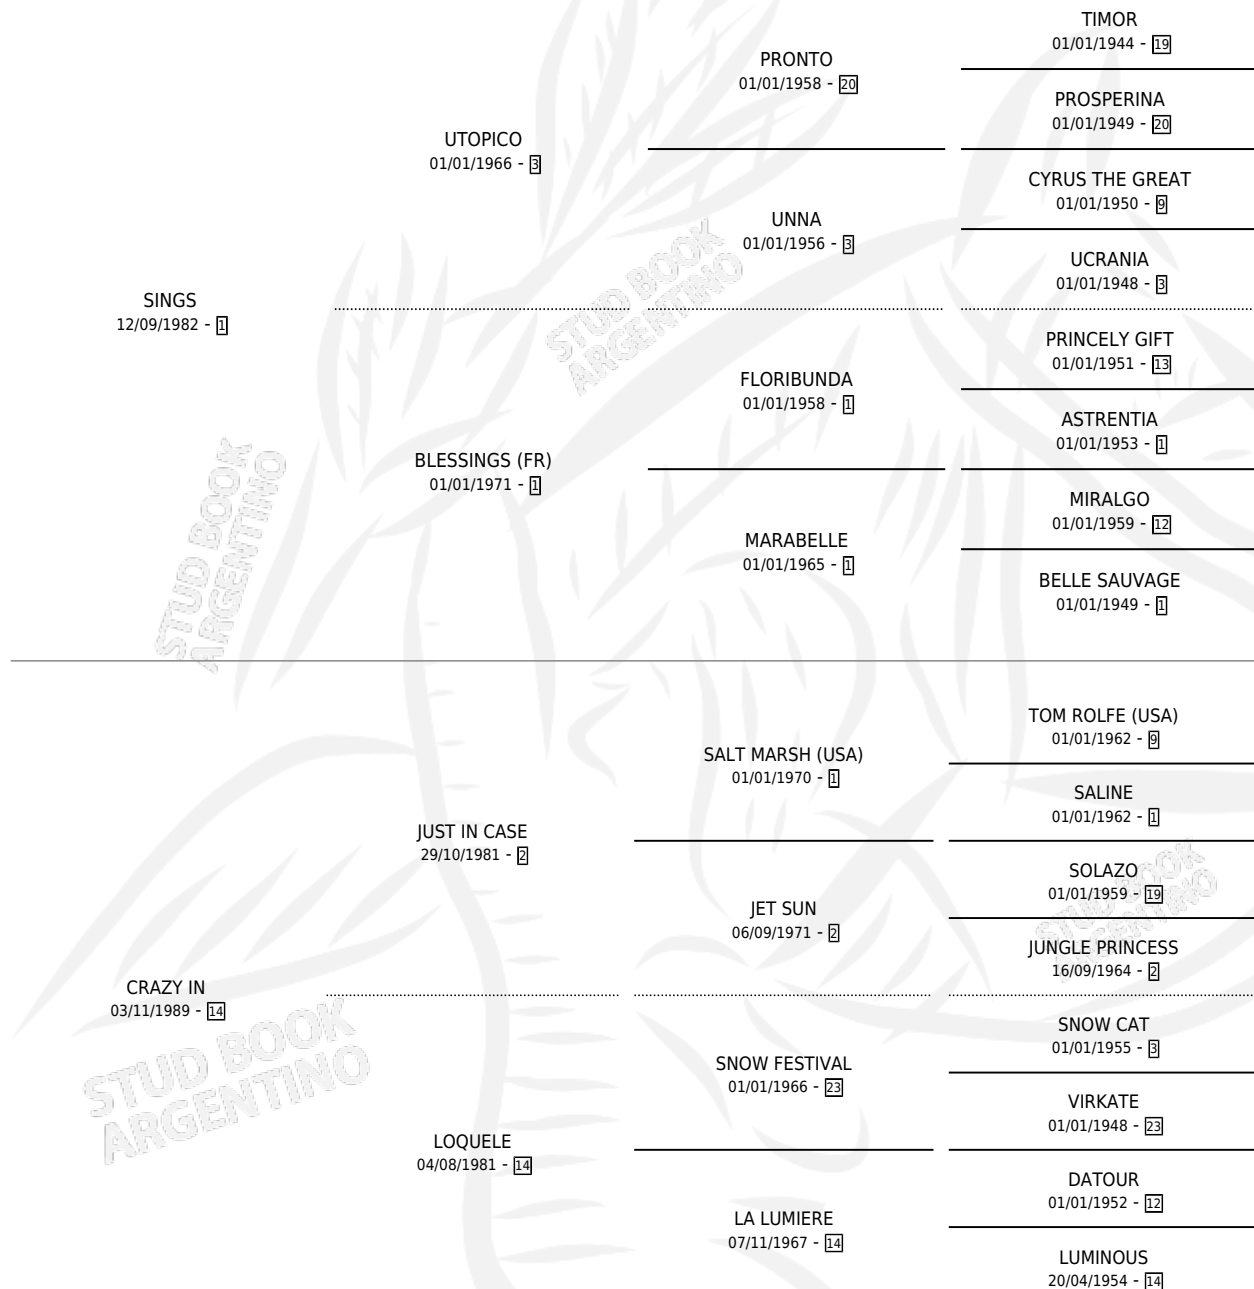

CRAZY CASE

por SINGS y CRAZY IN por JUST IN CASE

Argentina · Hembra · Alazan · SP · 21/10/1996
Familia 14-b · Volumen 36

ESTADO

TIPIFICACIÓN SANGUÍNEA	✓
TIPIFICACIÓN POR ADN	✓
PASAPORTE	X
IDENTIFICACIÓN POR MICROCHIP	X
REPRODUCTOR	✓

Lugar de nacimiento: Euzkadi

Criador: Euzkadi

~

HIJOS

	MACHOS	HEMBRAS
8 NACIERON	3	5
1 CORRIERON	0	1
1 GANARON	0	1
0 GANADORES CL	0 GANADORES GR	0 GANADORES G1

PEDIGREE

CAMPAÑA

Solo carreras oficiales de Argentina