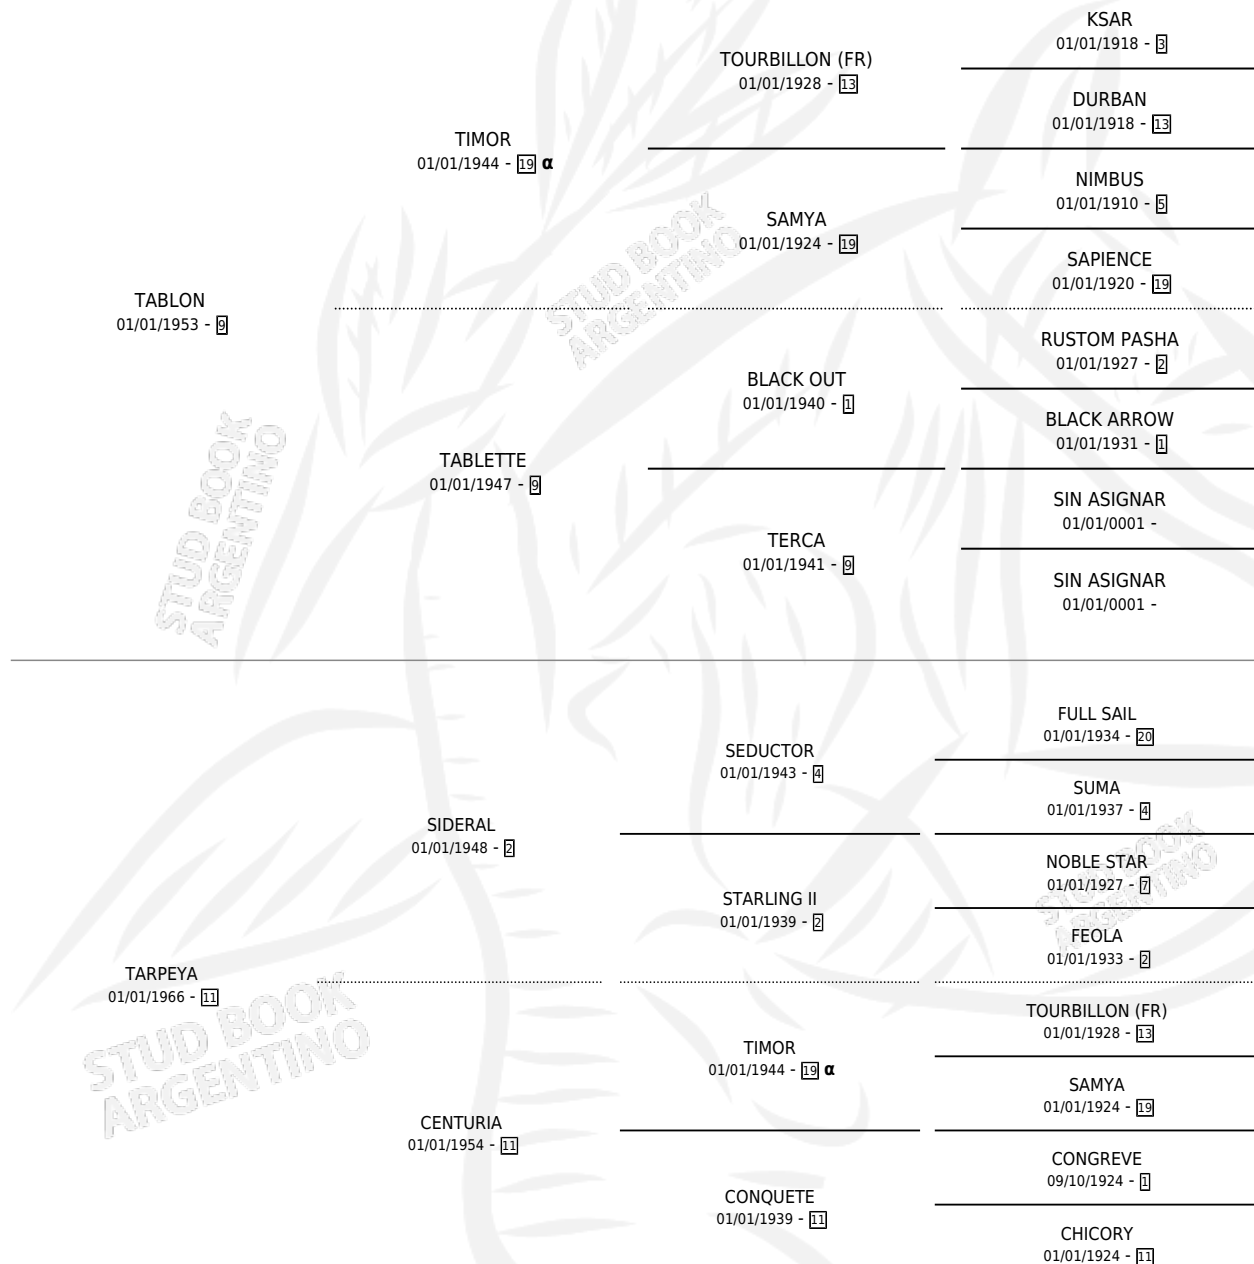

TIENTAS

por **TABLON** y **TARPEYA** por **SIDERAL**

Argentina · Hembra · Zaino Doradillo · SP · 01/01/1972
Familia 11-a · Volumen 28

ESTADO

TIPIFICACIÓN SANGUÍNEA	X
TIPIFICACIÓN POR ADN	X
PASAPORTE	X
IDENTIFICACIÓN POR MICROCHIP	X
REPRODUCTOR	✓

Lugar de nacimiento: Campo particular

Criador: Haras R. C. B S. A.

~

HIJOS

	MACHOS	HEMBRAS
6 NACIERON	2	4
1 CORRIERON	1	0

SIN ACTUACIONES

PEDIGREE

INBREEDING : α

S

mientos 3 / Efectividad 33.33%

PADRILLO	PRODUCTO	CRIADOR	1ER SERVICIO	ÚLTIMO SERVICIO
SNOW PARAMOUNT	∅		08/11/1991	24/12/1991
SNOW PARAMOUNT	SUKARNO (M A, 27/10/1991)	R.C.B.	14/08/1990	05/11/1990
SNOW PARAMOUNT	∅		26/08/1989	13/11/1989
SNOW PARAMOUNT	∅		22/08/1988	03/10/1988
SNOW PARAMOUNT	∅		16/11/1987	24/12/1987
SNOW PARAMOUNT	SUCURSAL (H Z, 07/11/1987)	R.C.B.	15/11/1986	07/12/1986
SNOW PARAMOUNT	∅		08/11/1985	20/12/1985
SNOW PARAMOUNT	∅			
SNOW PARAMOUNT	SELVA NEGRA (H Z, 29/10/1985)	R.C.B.		