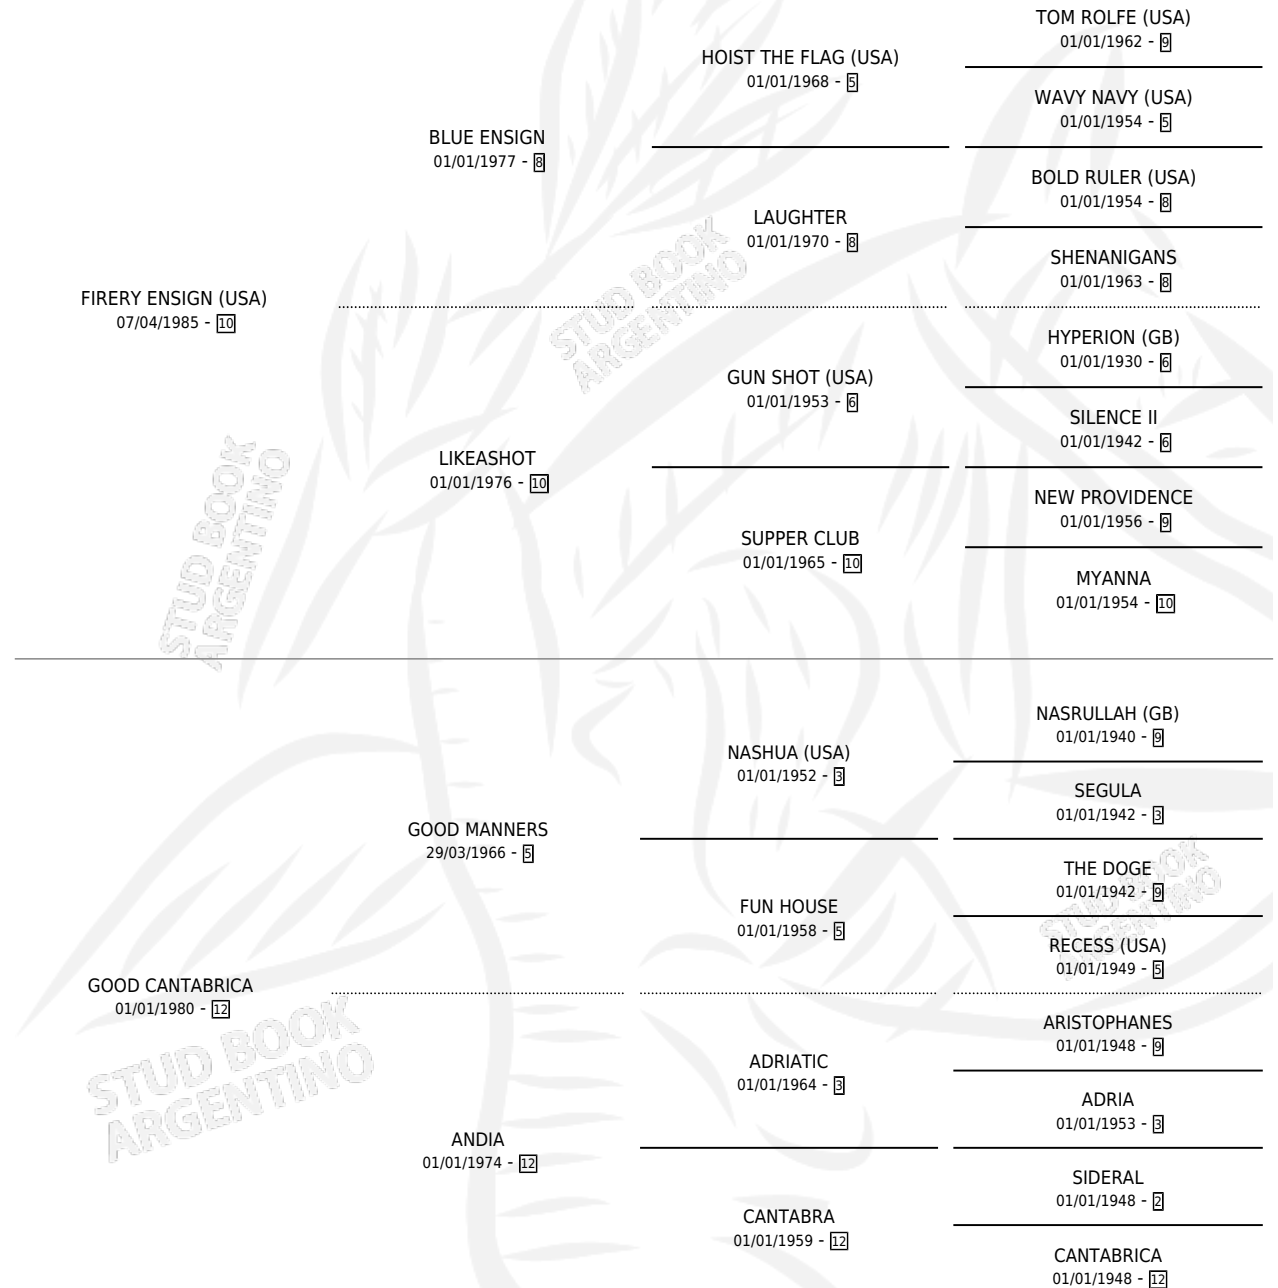

# PELOTERO

por **FIRERY ENSIGN (USA)** y **GOOD CANTABRICA** por **GOOD MANNERS**

Argentina · Macho · Tordillo · SP · 20/10/1996  
Familia 12-d · Volumen 36

## ESTADO

TIPIFICACIÓN SANGUÍNEA	✓
TIPIFICACIÓN POR ADN	X
PASAPORTE	X
IDENTIFICACIÓN POR MICROCHIP	X
REPRODUCTOR	X

**Lugar de nacimiento:** Don Florentino

**Criador:** Herrera Olga Margarita Ovanessoff

## PEDIGREE

**EXPORTACIÓN / IMPORTACIÓN**

FECHA	MOVIMIENTO	PAÍS
21/12/2000	EXPORTADO	URUGUAY

~

**CAMPAÑA**

Solo carreras oficiales de Argentina