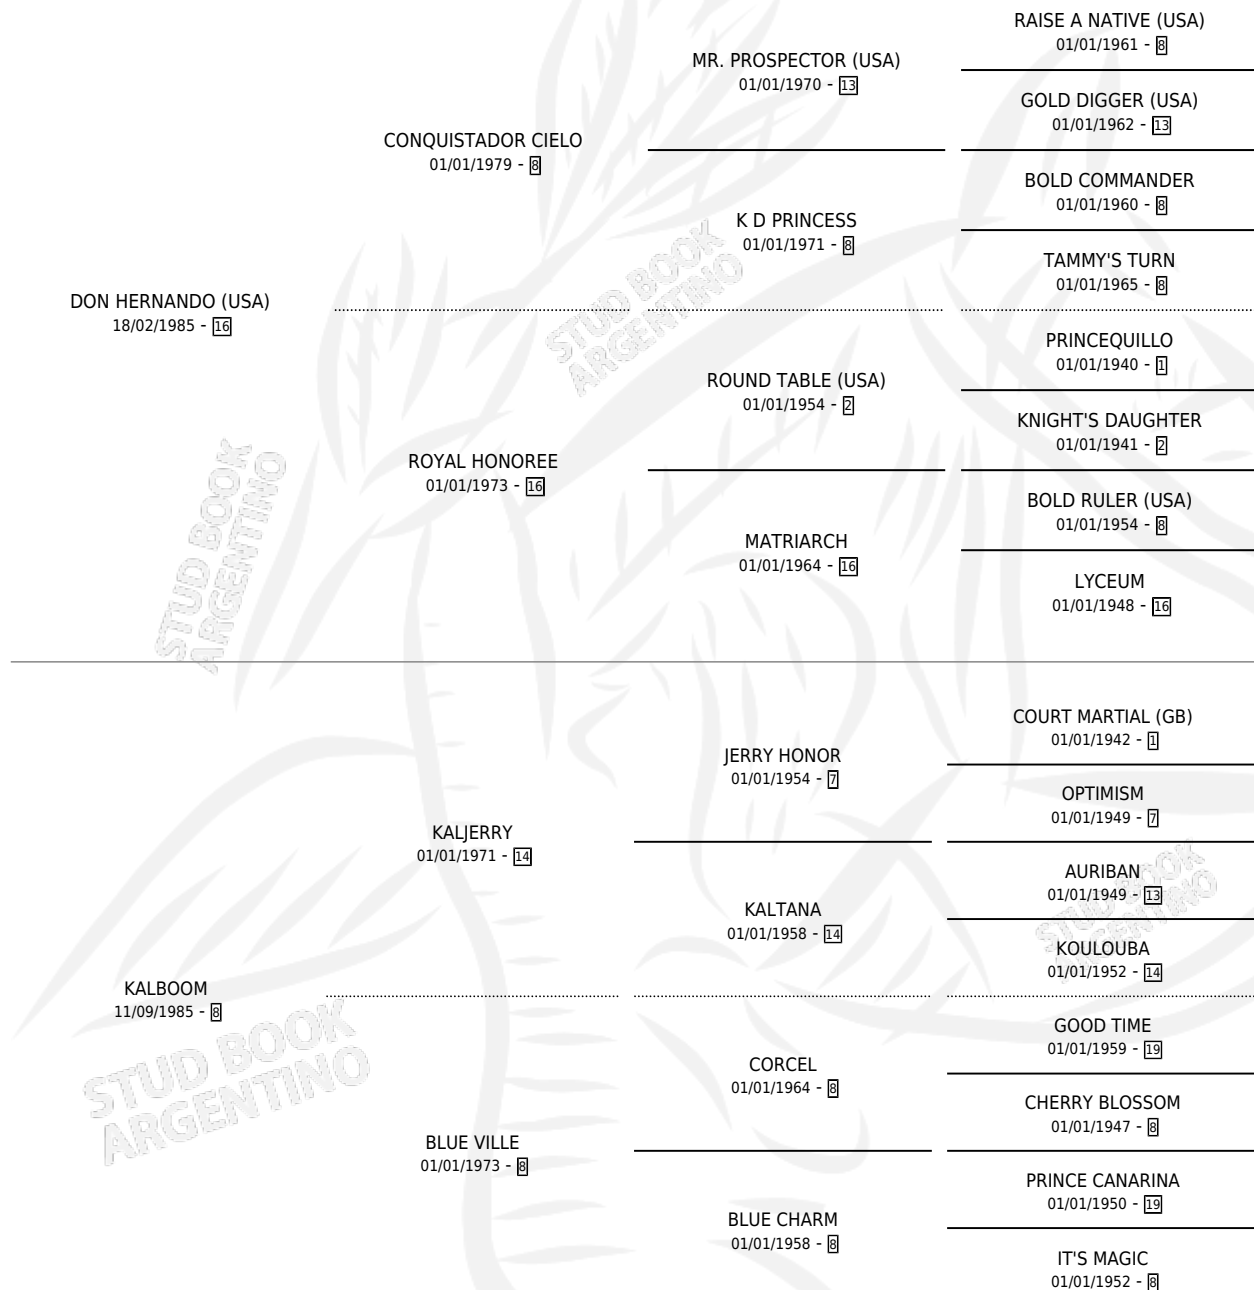

MATUSALEN

por **DON HERNANDO (USA)** y **KALBOOM** por **KALJERRY**

Argentina · Macho · Alazan · SP · 20/10/1996
Familia 8-f · Volumen 36

ESTADO

TIPIFICACIÓN SANGUÍNEA	✓
TIPIFICACIÓN POR ADN	X
PASAPORTE	X
IDENTIFICACIÓN POR MICROCHIP	X
REPRODUCTOR	X

Lugar de nacimiento: Don Florentino
Criador: Sin dato

PEDIGREE

CAMPAÑA

Solo carreras oficiales de Argentina

POR EDAD

EDAD	CC	1°	2°	3°	4°	5°	NP	CLC	CLG	CLCG1	CLGG1	IMPORTE	GANANCIA / CC
3 AÑOS	5	0	0	0	0	0	5	0	0	0	0	\$0	\$0
TOTALES	5	0	0	0	0	0	5	0	0	0	0	\$0	\$0
%		0.0%	0.0%	0.0%	0.0%	0.0%	100%	0.0%	0.0%	0.0%	0.0%		