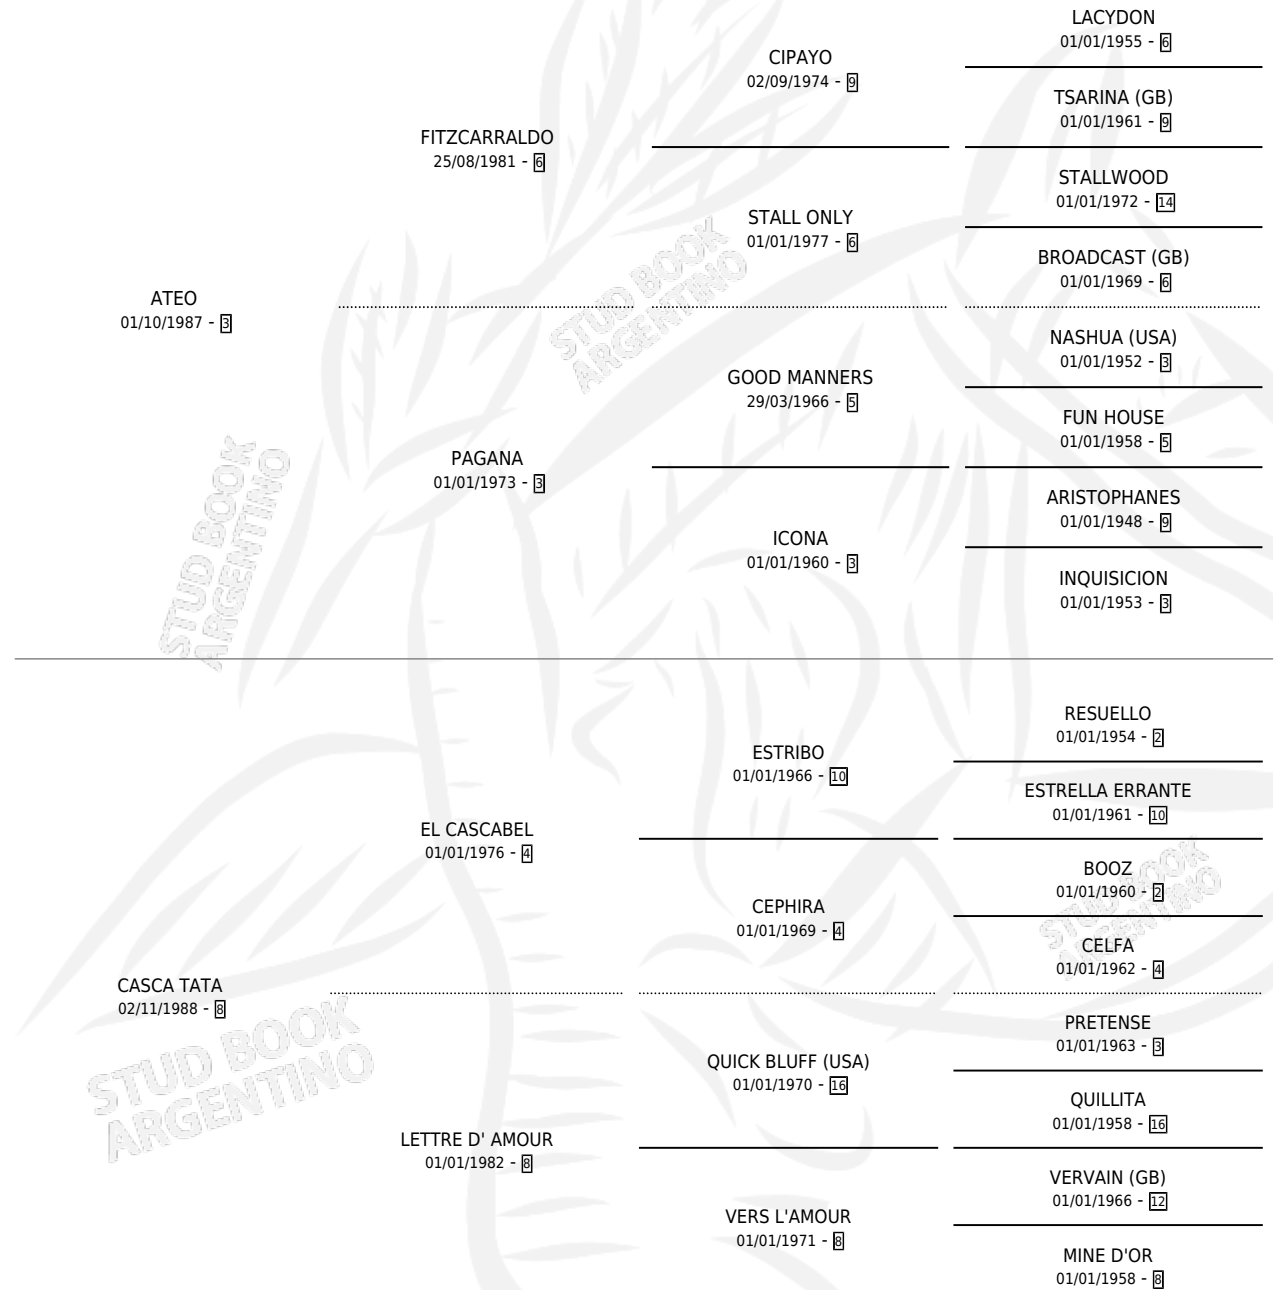

TATA LI

por ATEO y CASCA TATA por EL CASCABEL

Argentina · Macho · Alazan · SP · 20/11/1996
Familia 8-a · Volumen 36

ESTADO

TIPIFICACIÓN SANGUÍNEA	✓
TIPIFICACIÓN POR ADN	X
PASAPORTE	X
IDENTIFICACIÓN POR MICROCHIP	X
REPRODUCTOR	X

Lugar de nacimiento: Nuevo Jocoli

Criador: Nuevo Jocoli

PEDIGREE

CAMPAÑA

Solo carreras oficiales de Argentina

POR EDAD

EDAD	CC	1°	2°	3°	4°	5°	NP	CLC	CLG	CLCG1	CLGG1	IMPORTE	GANANCIA / CC
6 AÑOS	2	0	0	0	0	0	2	0	0	0	0	\$0	\$0
TOTALES	2	0	0	0	0	0	2	0	0	0	0	\$0	\$0
%		0.0%	0.0%	0.0%	0.0%	0.0%	100%	0.0%	0.0%	0.0%	0.0%		