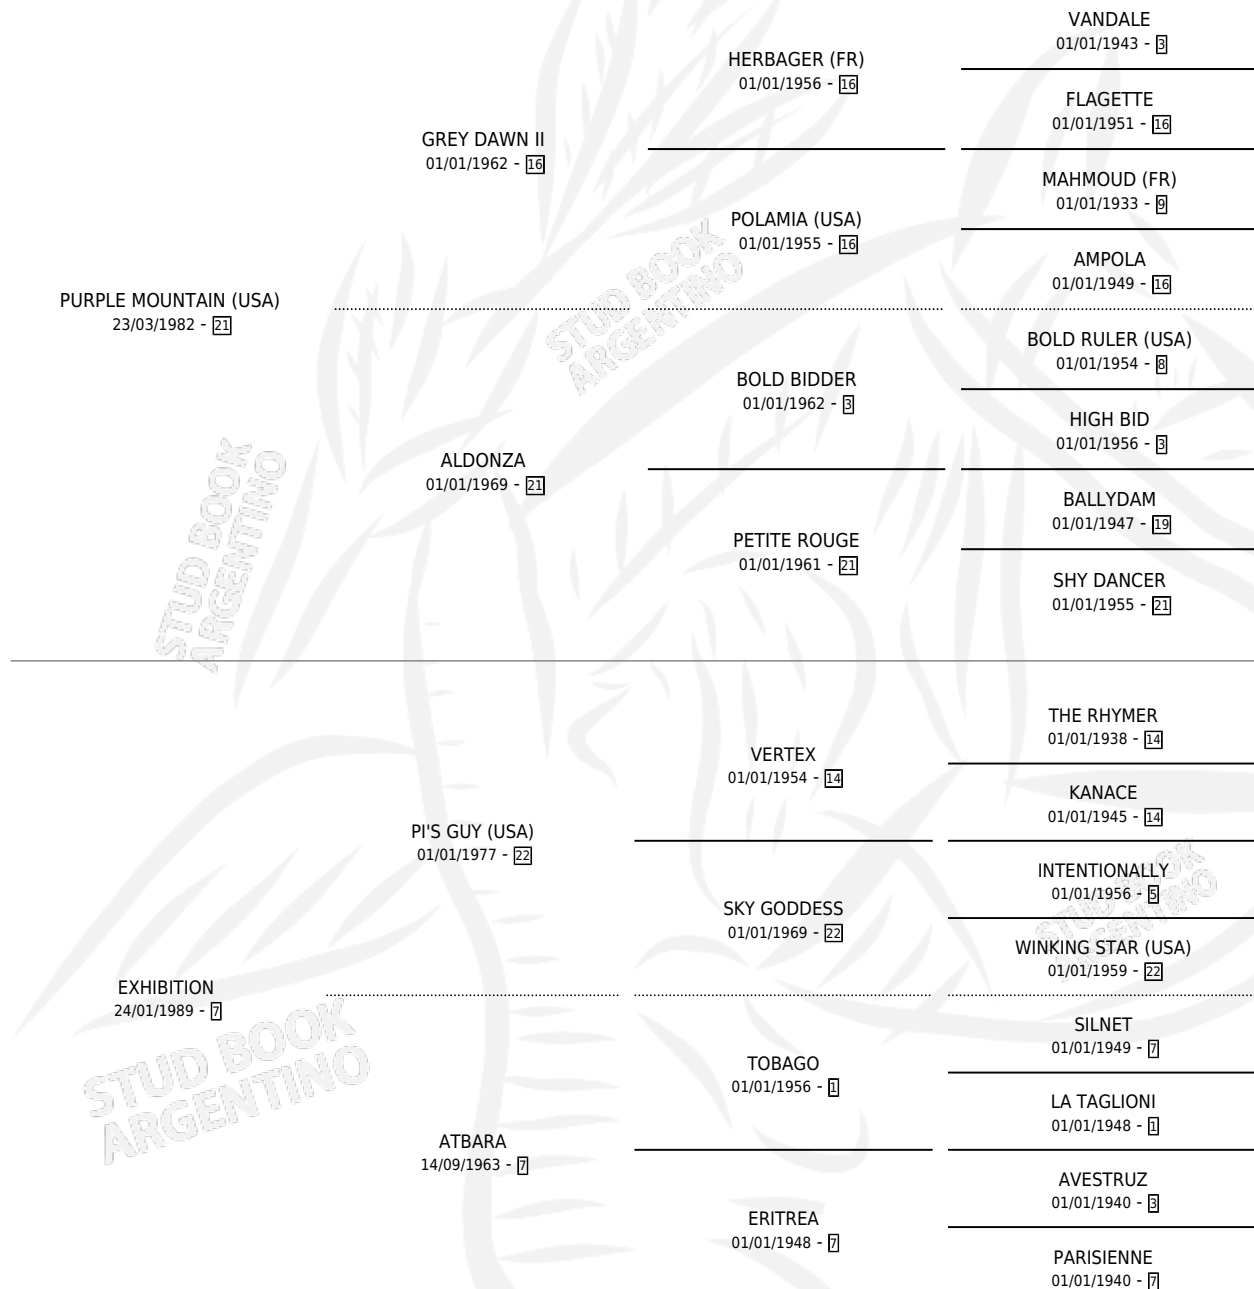

MISS EXHIBITION

por **PURPLE MOUNTAIN (USA)** y **EXHIBITION** por **PI'S GUY (USA)**

Argentina · Hembra · Alazan · SP · 02/11/1996
Familia 7 · Volumen 36

ESTADO

TIPIFICACIÓN SANGUÍNEA	✓
TIPIFICACIÓN POR ADN	X
PASAPORTE	X
IDENTIFICACIÓN POR MICROCHIP	X
REPRODUCTOR	✓

Lugar de nacimiento: Panamericano

Criador: Sin dato

~

HIJOS

	MACHOS	HEMBRAS
1 NACIERON	1	0
1 CORRIERON	1	0
1 GANARON	1	0

0	0	0
GANADORES CL	GANADORES GR	GANADORES G1

PEDIGREE

S

mientos 1 / Efectividad 20.00%

PADRILLO	PRODUCTO	CRIADOR	1ER SERVICIO	ÚLTIMO SERVICIO
CLEANTE	∅		14/08/2004	14/09/2004
MISS EXHIBITION	∅		10/10/2003	08/12/2003
SILVER FINDER (USA)	MIRAMONTE (M ZD, 29/07/2003)	SIN DATO	12/08/2002	30/08/2002
SILVER FINDER (USA)	∅		24/10/2001	24/10/2001
JIMWAKI (BRZ)	∅		19/11/2000	19/11/2000