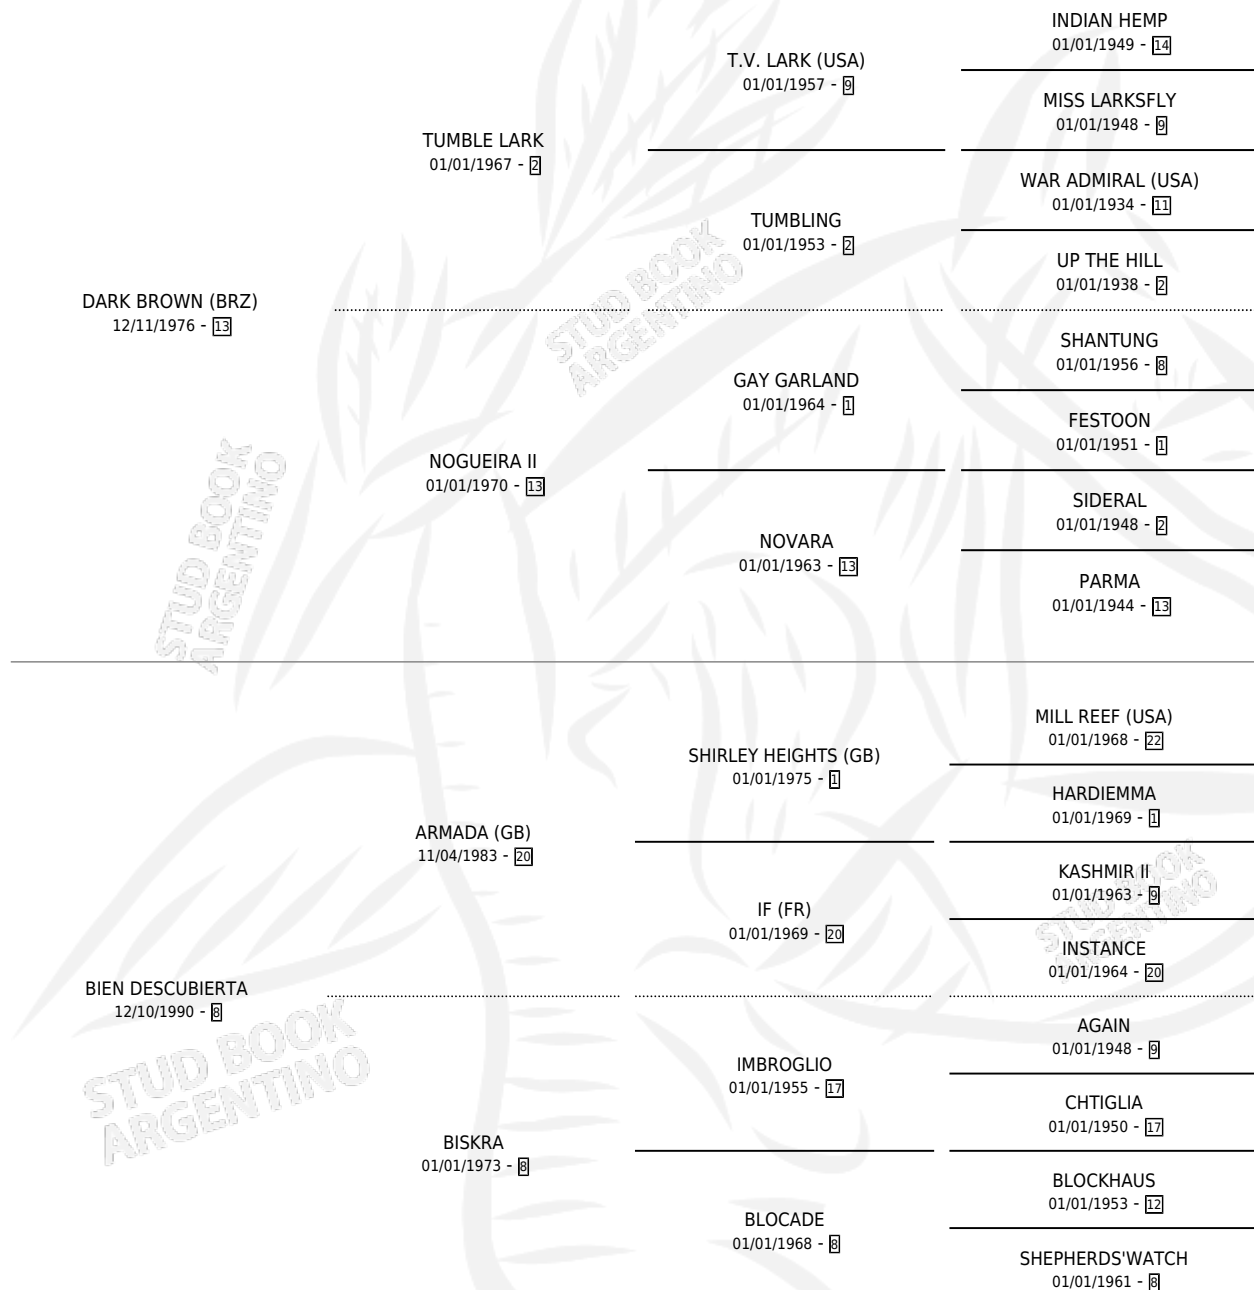

Lugar de nacimiento: Panamericano

Criador: Sin dato

~

HIJOS

	MACHOS	HEMBRAS
3 NACIERON	1	2
2 CORRIERON	1	1

SIN ACTUACIONES

PEDIGREE

CAMPAÑA

Solo carreras oficiales de Argentina

POR EDAD

EDAD	CC	1°	2°	3°	4°	5°	NP	CLC	CLG	CLCG1	CLGG1	IMPORTE	GANANCIA / CC
3 AÑOS	2	0	0	0	0	0	2	0	0	0	0	\$0	\$0
TOTALES	2	0	0	0	0	0	2	0	0	0	0	\$0	\$0
%		0.0%	0.0%	0.0%	0.0%	0.0%	100%	0.0%	0.0%	0.0%	0.0%		