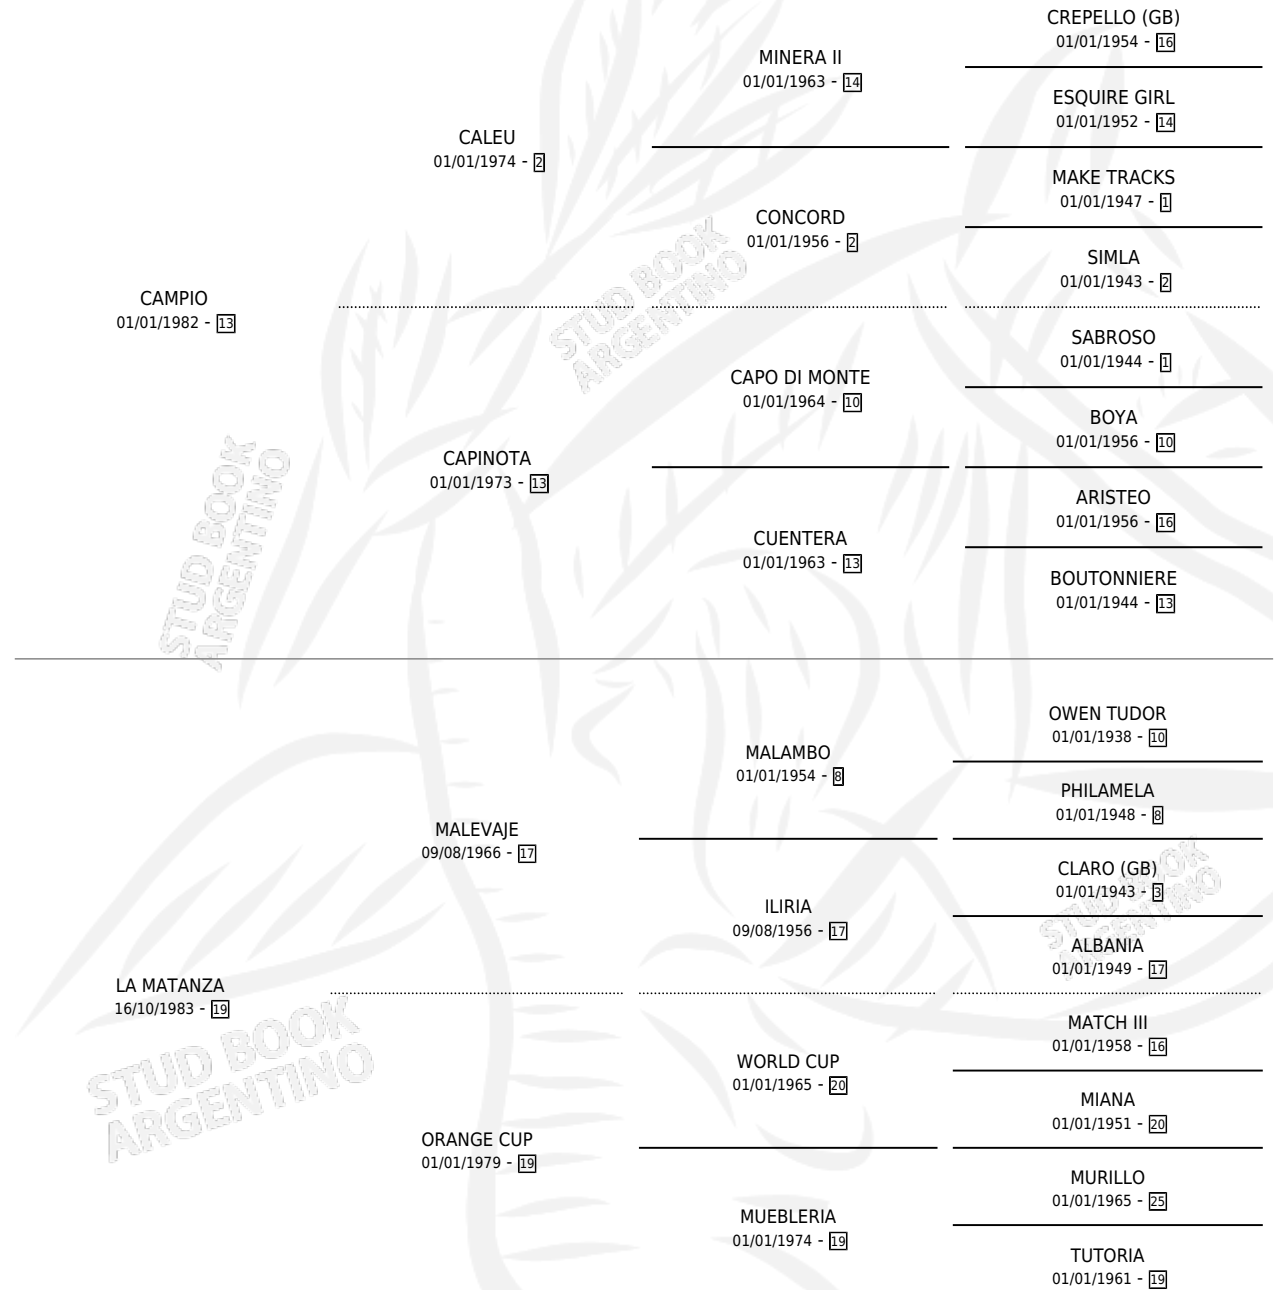

TORENITA

por CAMPIO y LA MATANZA por MALEVAJE

Argentina · Hembra · Zaino · SP · 20/11/1996
Familia 19 · Volumen 36

ESTADO

TIPIFICACIÓN SANGUÍNEA	X
TIPIFICACIÓN POR ADN	X
PASAPORTE	X
IDENTIFICACIÓN POR MICROCHIP	X
REPRODUCTOR	X

Lugar de nacimiento: Primavera Chica

Criador: Sin dato

PEDIGREE