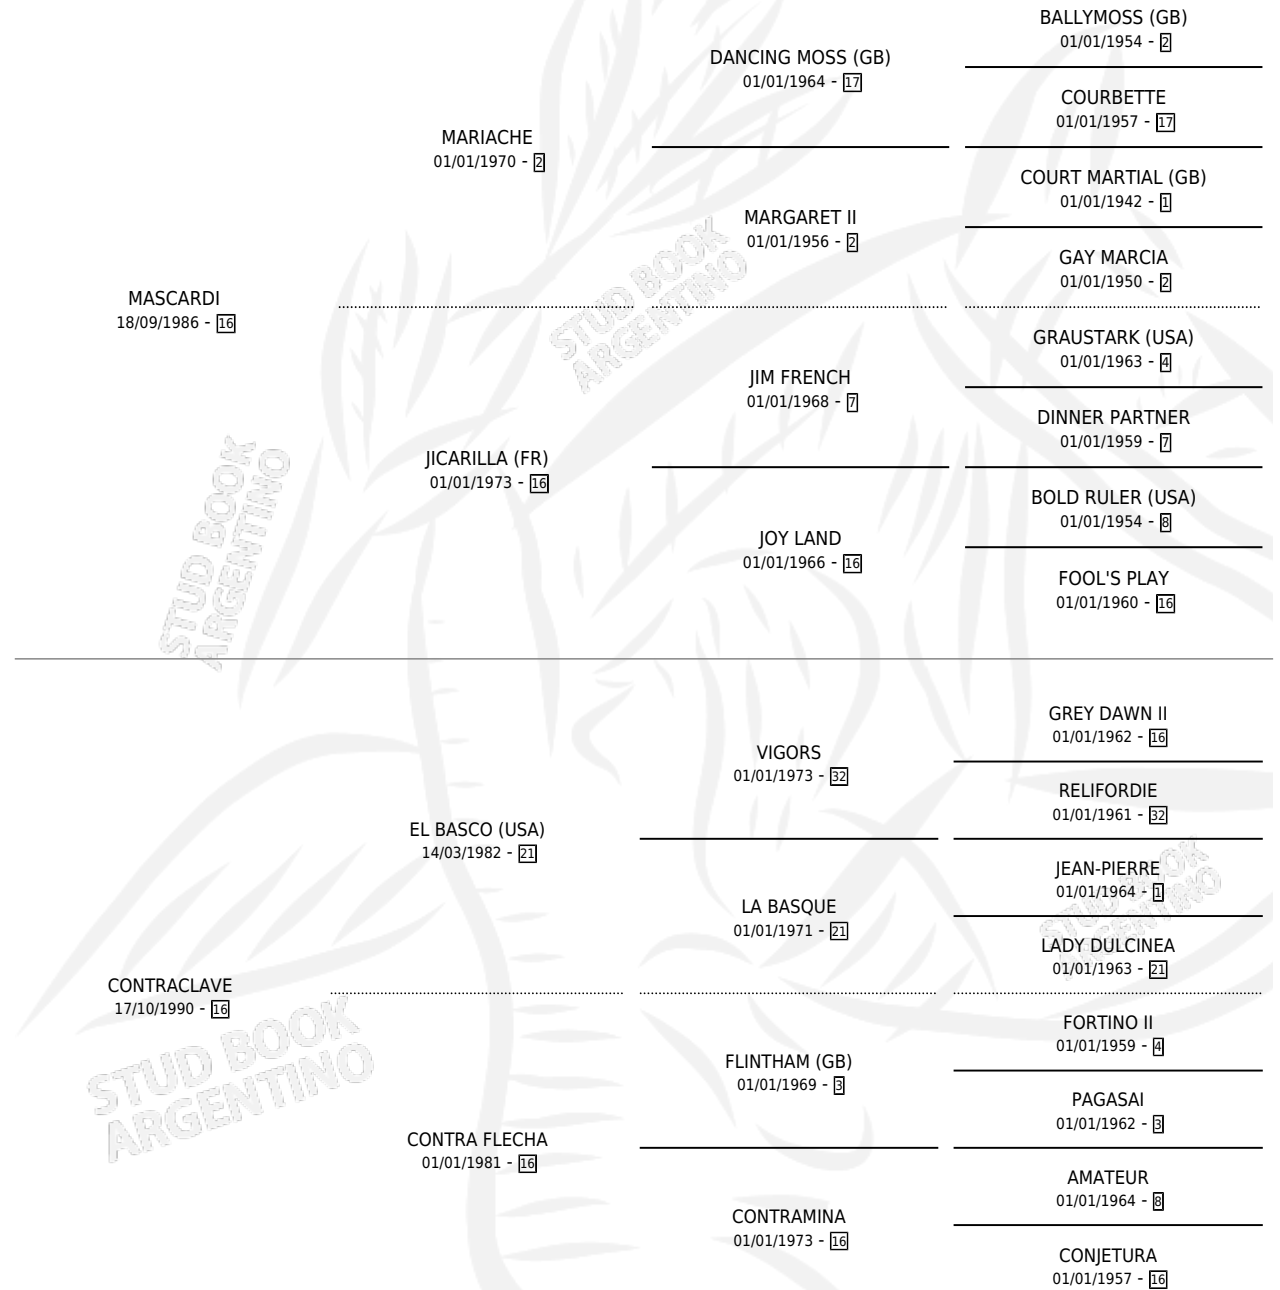

ORILLERA

por MASCARDI y CONTRACLAVE por EL BASCO (USA)

Argentina · Hembra · Zaino · SP · 20/11/1996
Familia 16-e · Volumen 36

ESTADO

TIPIFICACIÓN SANGUÍNEA	✓
TIPIFICACIÓN POR ADN	X
PASAPORTE	X
IDENTIFICACIÓN POR MICROCHIP	X
REPRODUCTOR	X

Lugar de nacimiento: De La Plaza
Criador: Sin dato

PEDIGREE

CAMPAÑA

Solo carreras oficiales de Argentina

POR EDAD

EDAD	CC	1°	2°	3°	4°	5°	NP	CLC	CLG	CLCG1	CLGG1	IMPORTE	GANANCIA / CC
4 AÑOS	5	0	0	0	0	0	5	0	0	0	0	\$0	\$0
TOTALES	5	0	0	0	0	0	5	0	0	0	0	\$0	\$0
%		0.0%	0.0%	0.0%	0.0%	0.0%	100%	0.0%	0.0%	0.0%	0.0%		