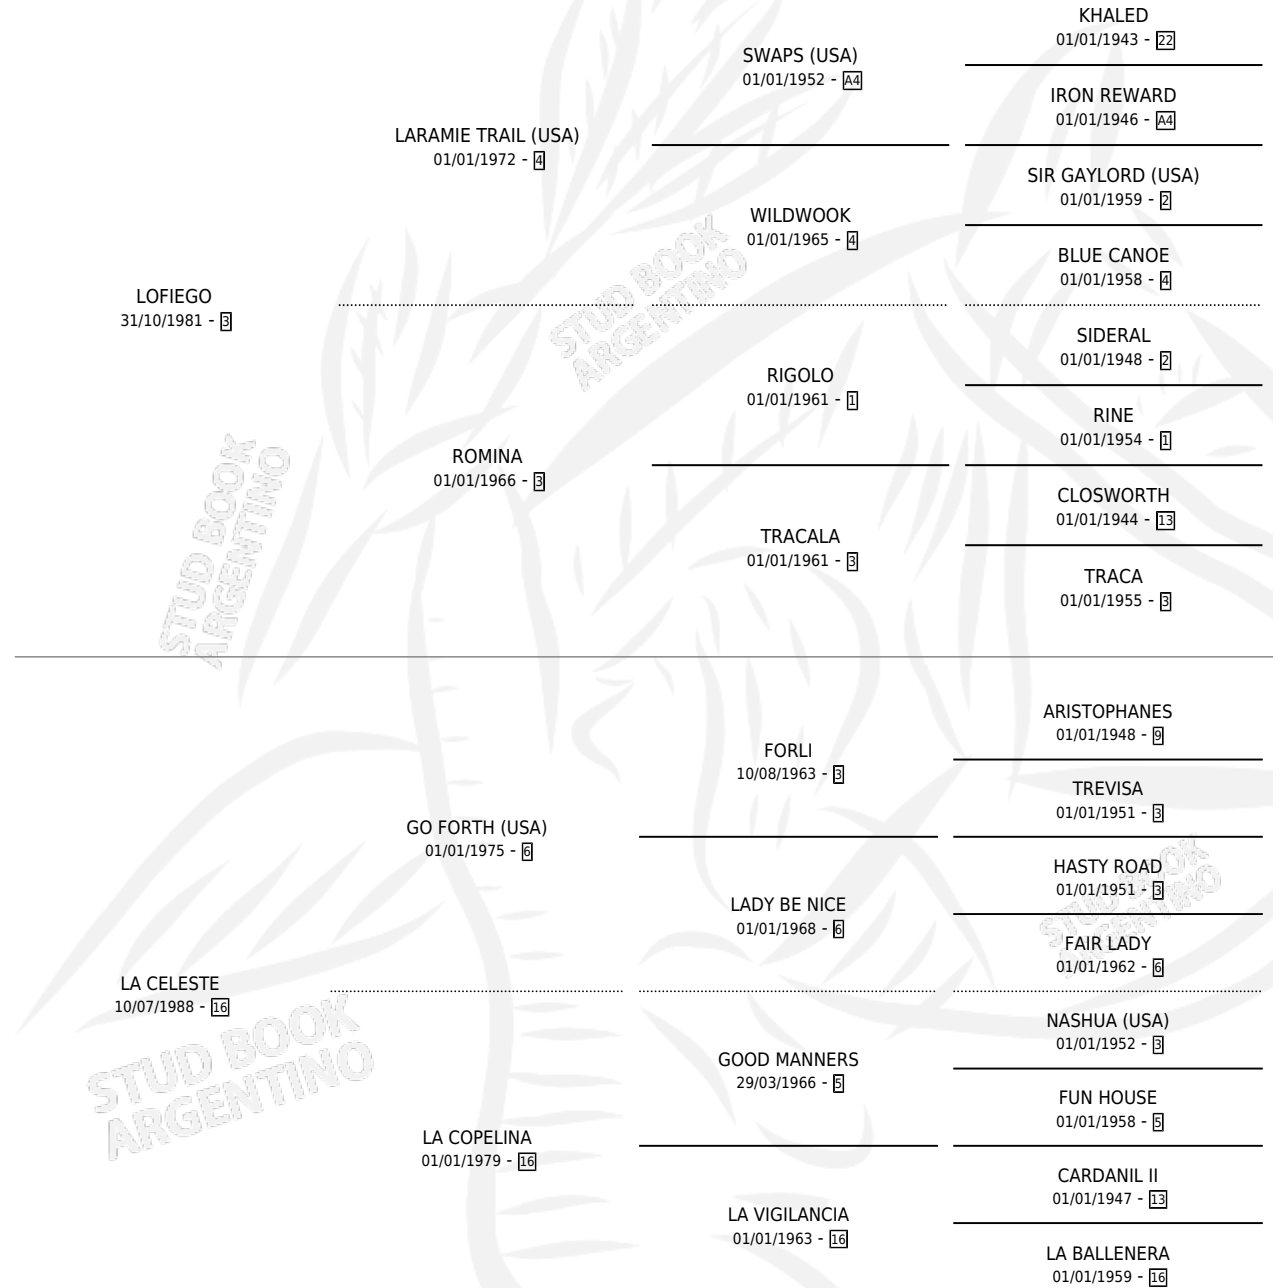

LA BONITA

por LOFIEGO y LA CELESTE por GO FORTH (USA)

Argentina · Hembra · Zaino · SP · 18/11/1996
Familia 16-e · Volumen 36

ESTADO

TIPIFICACIÓN SANGUÍNEA	✓
TIPIFICACIÓN POR ADN	X
PASAPORTE	X
IDENTIFICACIÓN POR MICROCHIP	X
REPRODUCTOR	X

Lugar de nacimiento: Zoraida

Criador: Zoraida

PEDIGREE

LA BONITA

Datos oficiales del Stud Book Argentino

Documento generado el 15/05/2026

studbook.org.ar