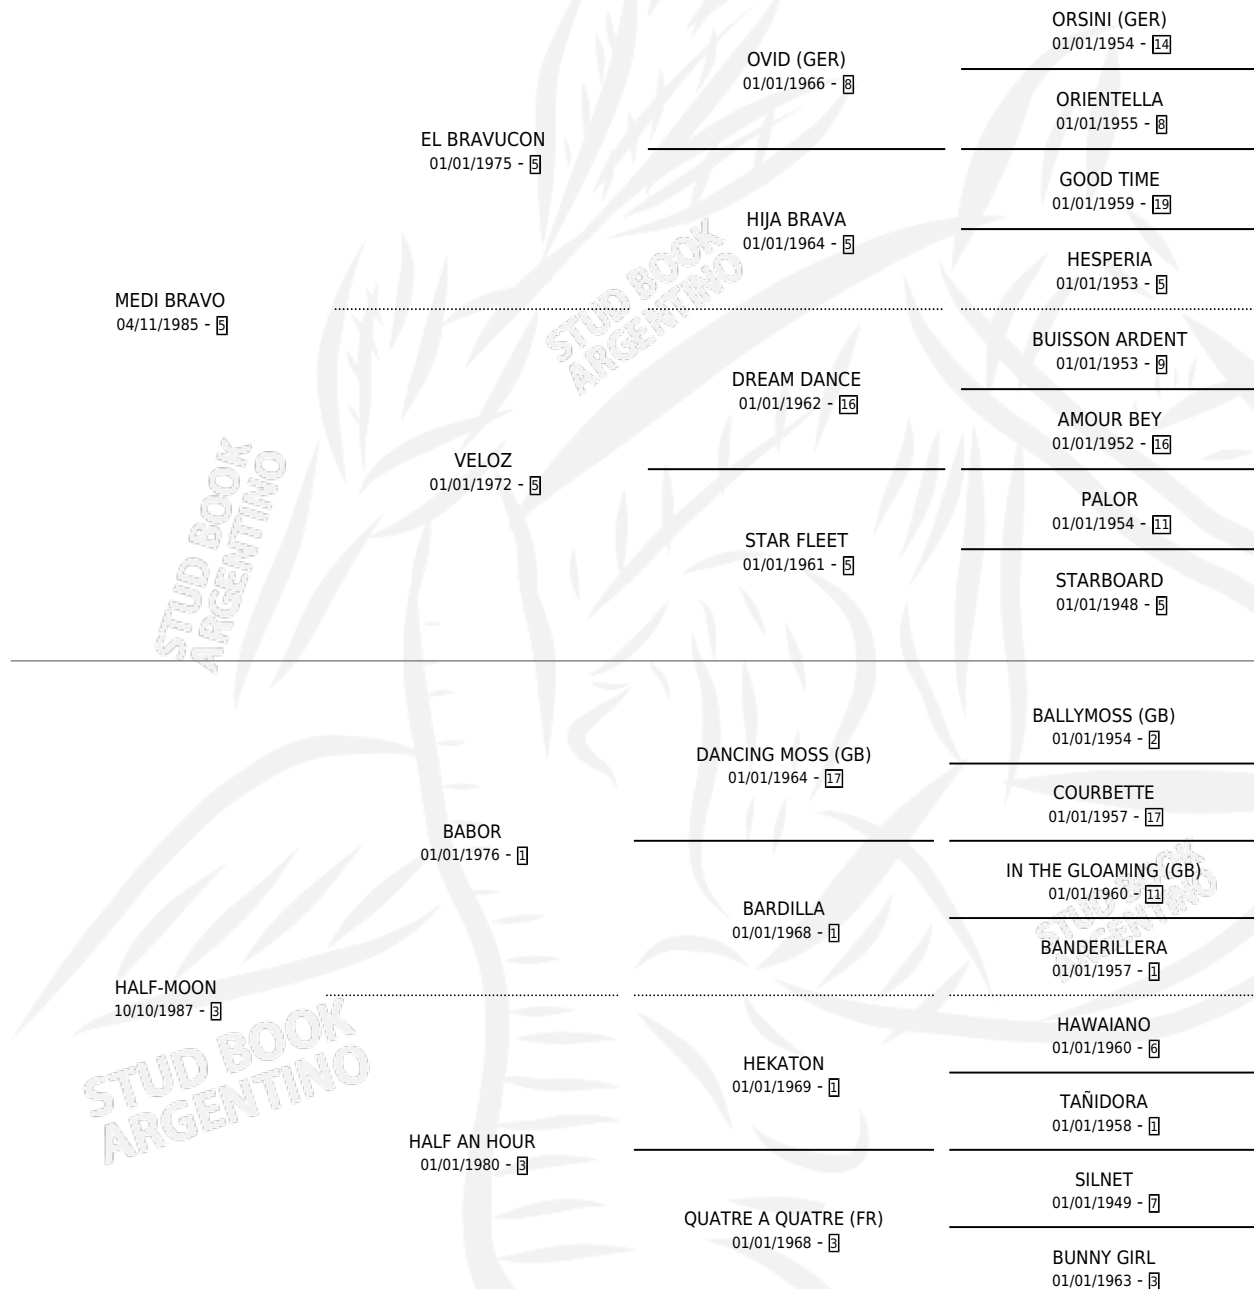

BICHO CANASTO

por **MEDI BRAVO** y **HALF-MOON** por **BABOR**

Argentina · Macho · Zaino · SP · 01/12/1996
Familia 3-i · Volumen 36

ESTADO

TIPIFICACIÓN SANGUÍNEA	X
TIPIFICACIÓN POR ADN	X
PASAPORTE	X
IDENTIFICACIÓN POR MICROCHIP	X
REPRODUCTOR	X

Lugar de nacimiento: Los Dos Potrillos

Criador: Sin dato

PEDIGREE

BICHO CANASTO

Datos oficiales del Stud Book Argentino

Documento generado el 25/04/2026

studbook.org.ar