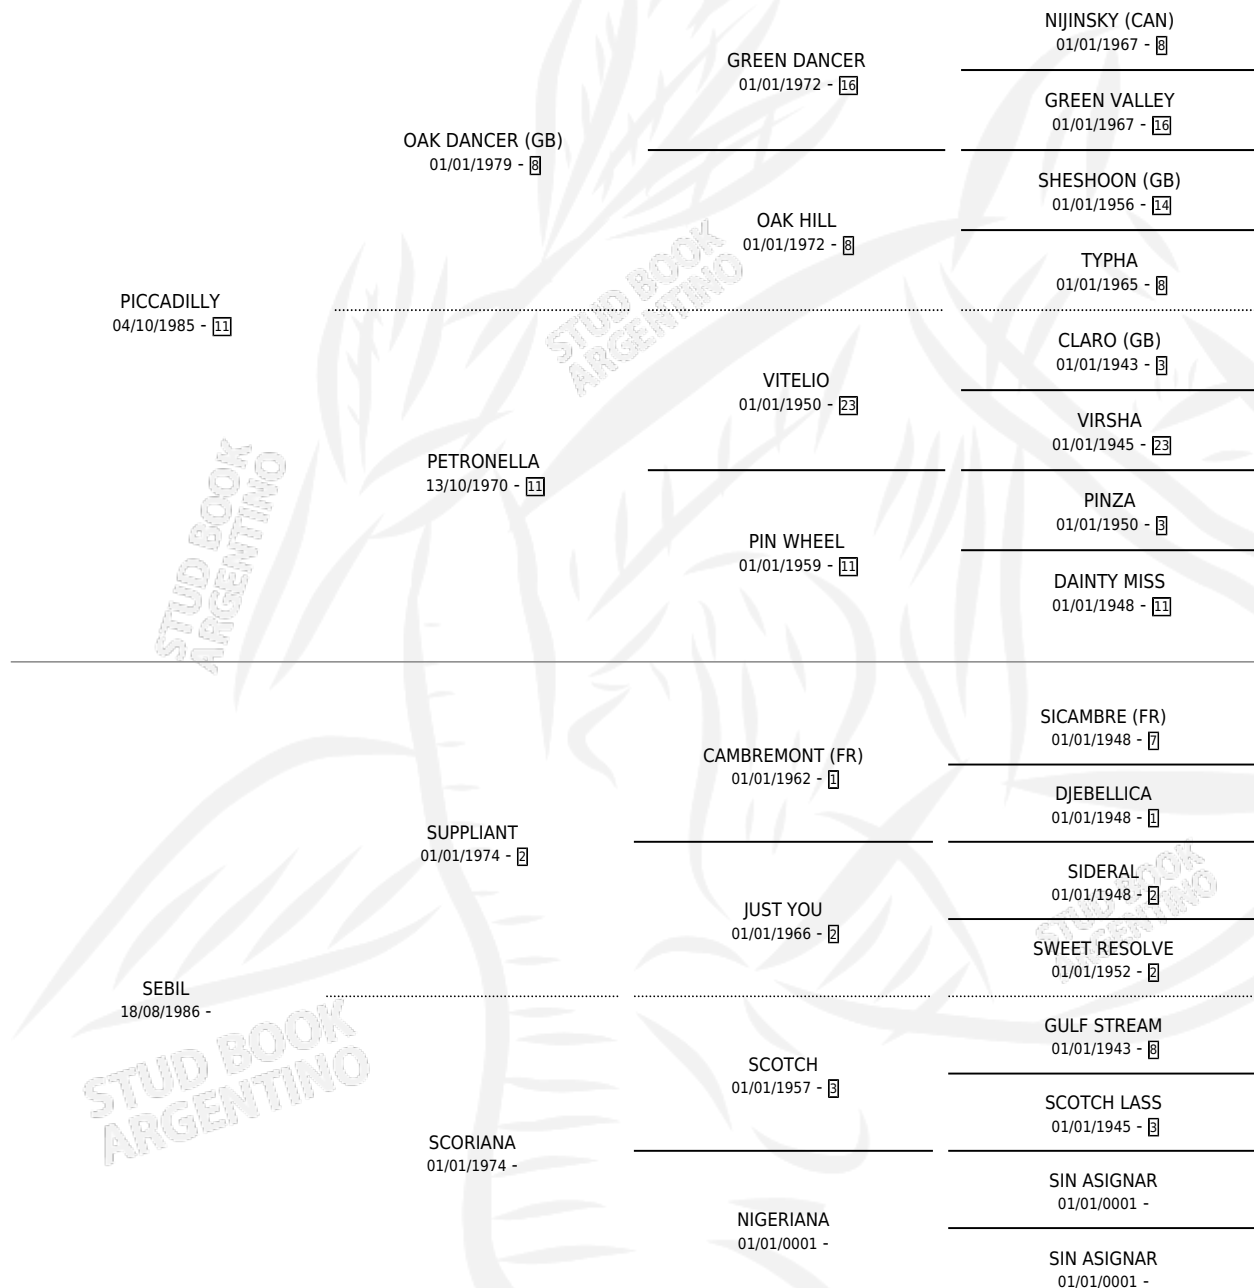

PALOMO PIC

por PICCADILLY y SEBIL por SUPPLIANT

Argentina · Macho · Zaino Colorado · SP · 24/11/1996
Familia · Volumen 36

ESTADO

TIPIFICACIÓN SANGUÍNEA	X
TIPIFICACIÓN POR ADN	X
PASAPORTE	X
IDENTIFICACIÓN POR MICROCHIP	X
REPRODUCTOR	X

Lugar de nacimiento: Los Paraisos

Criador: Sin dato

PEDIGREE

PALOMO PIC

Datos oficiales del Stud Book Argentino

Documento generado el 05/05/2026

studbook.org.ar