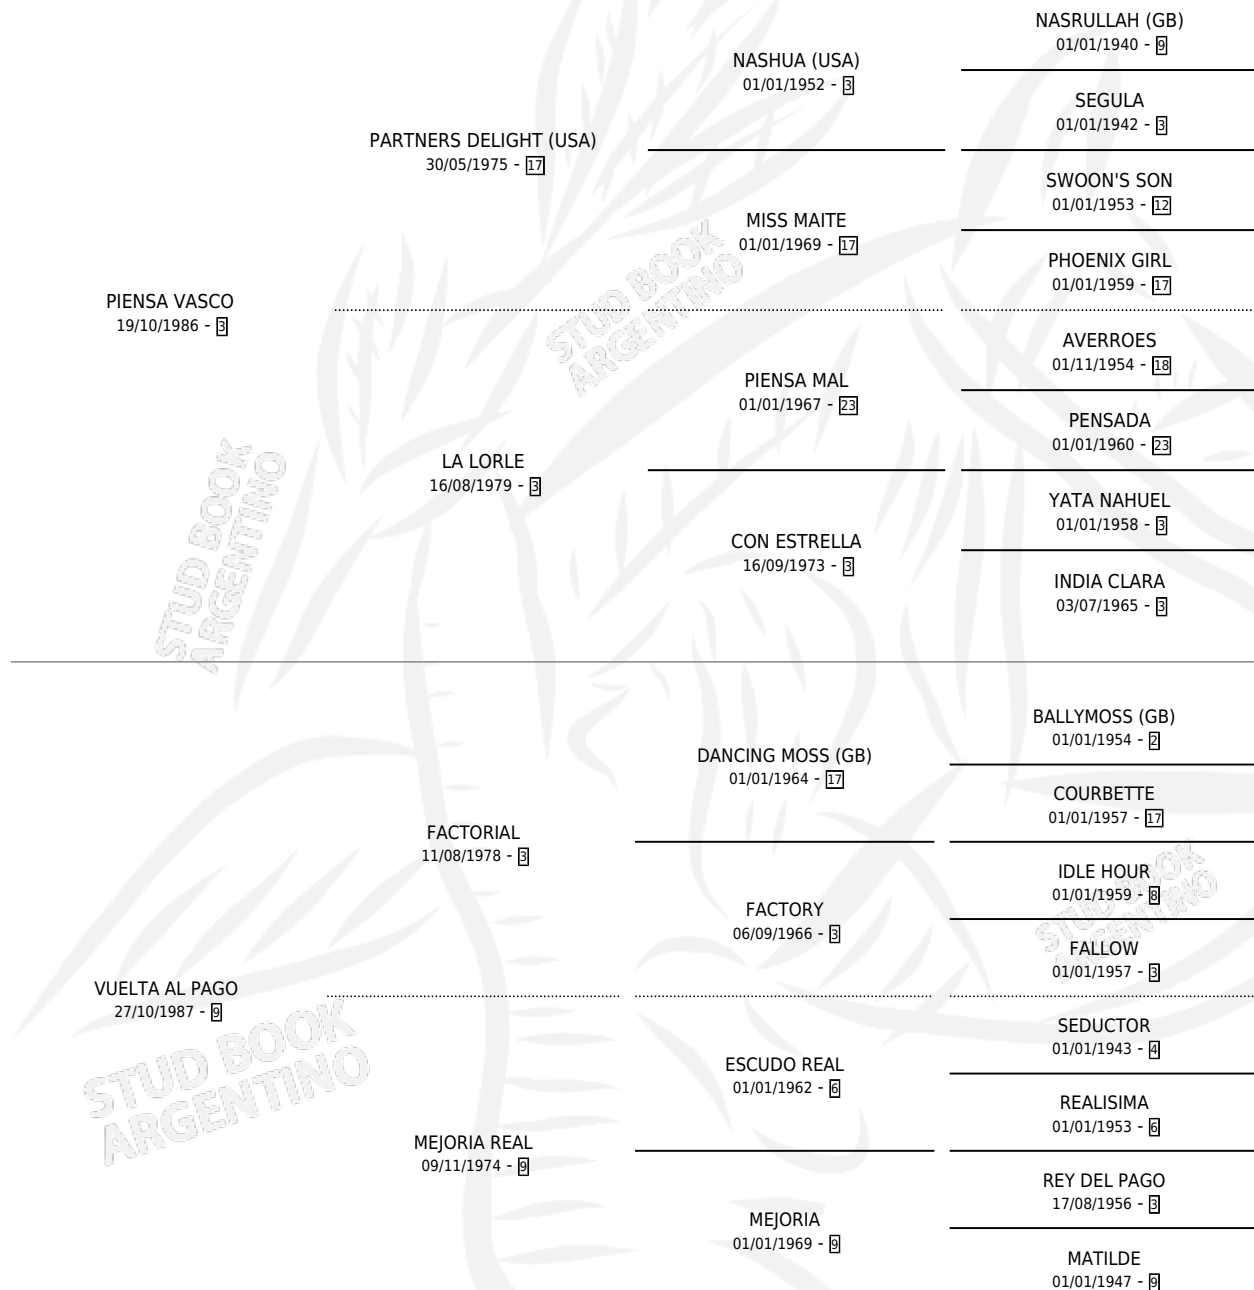

PIENSA VASCA

por PIENSA VASCO y VUELTA AL PAGO por FACTORIAL

Argentina · Hembra · Zaino · SP · 19/11/1996
Familia 9-g · Volumen 36

ESTADO

TIPIFICACIÓN SANGUÍNEA	✓
TIPIFICACIÓN POR ADN	X
PASAPORTE	X
IDENTIFICACIÓN POR MICROCHIP	X
REPRODUCTOR	X

Lugar de nacimiento: Euzkadi

Criador: Euzkadi

PEDIGREE

PIENSA VASCA

Datos oficiales del Stud Book Argentino

Documento generado el 04/05/2026

studbook.org.ar