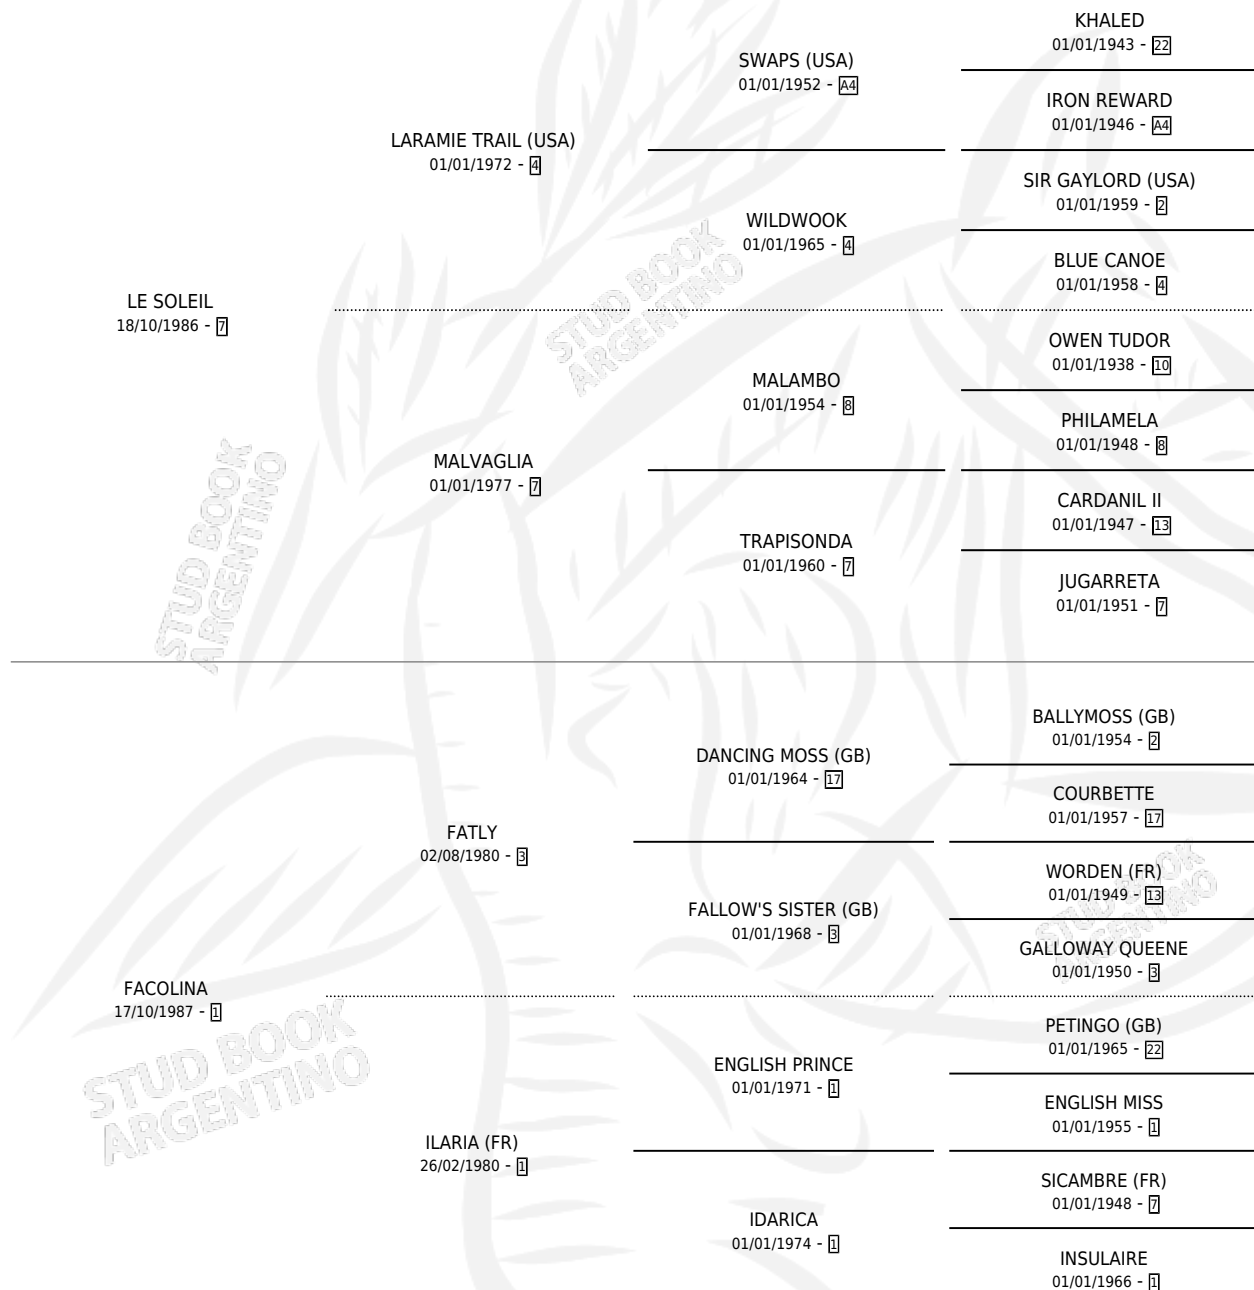

SOY FORASTERA

por LE SOLEIL y FACOLINA por FATLY

Argentina · Hembra · Zaino · SP · 23/11/1996
Familia 1-f · Volumen 36

ESTADO

TIPIFICACIÓN SANGUÍNEA	✓
TIPIFICACIÓN POR ADN	X
PASAPORTE	X
IDENTIFICACIÓN POR MICROCHIP	X
REPRODUCTOR	X

Lugar de nacimiento: Don Florentino
Criador: Haras Don Florentino S.A.

PEDIGREE