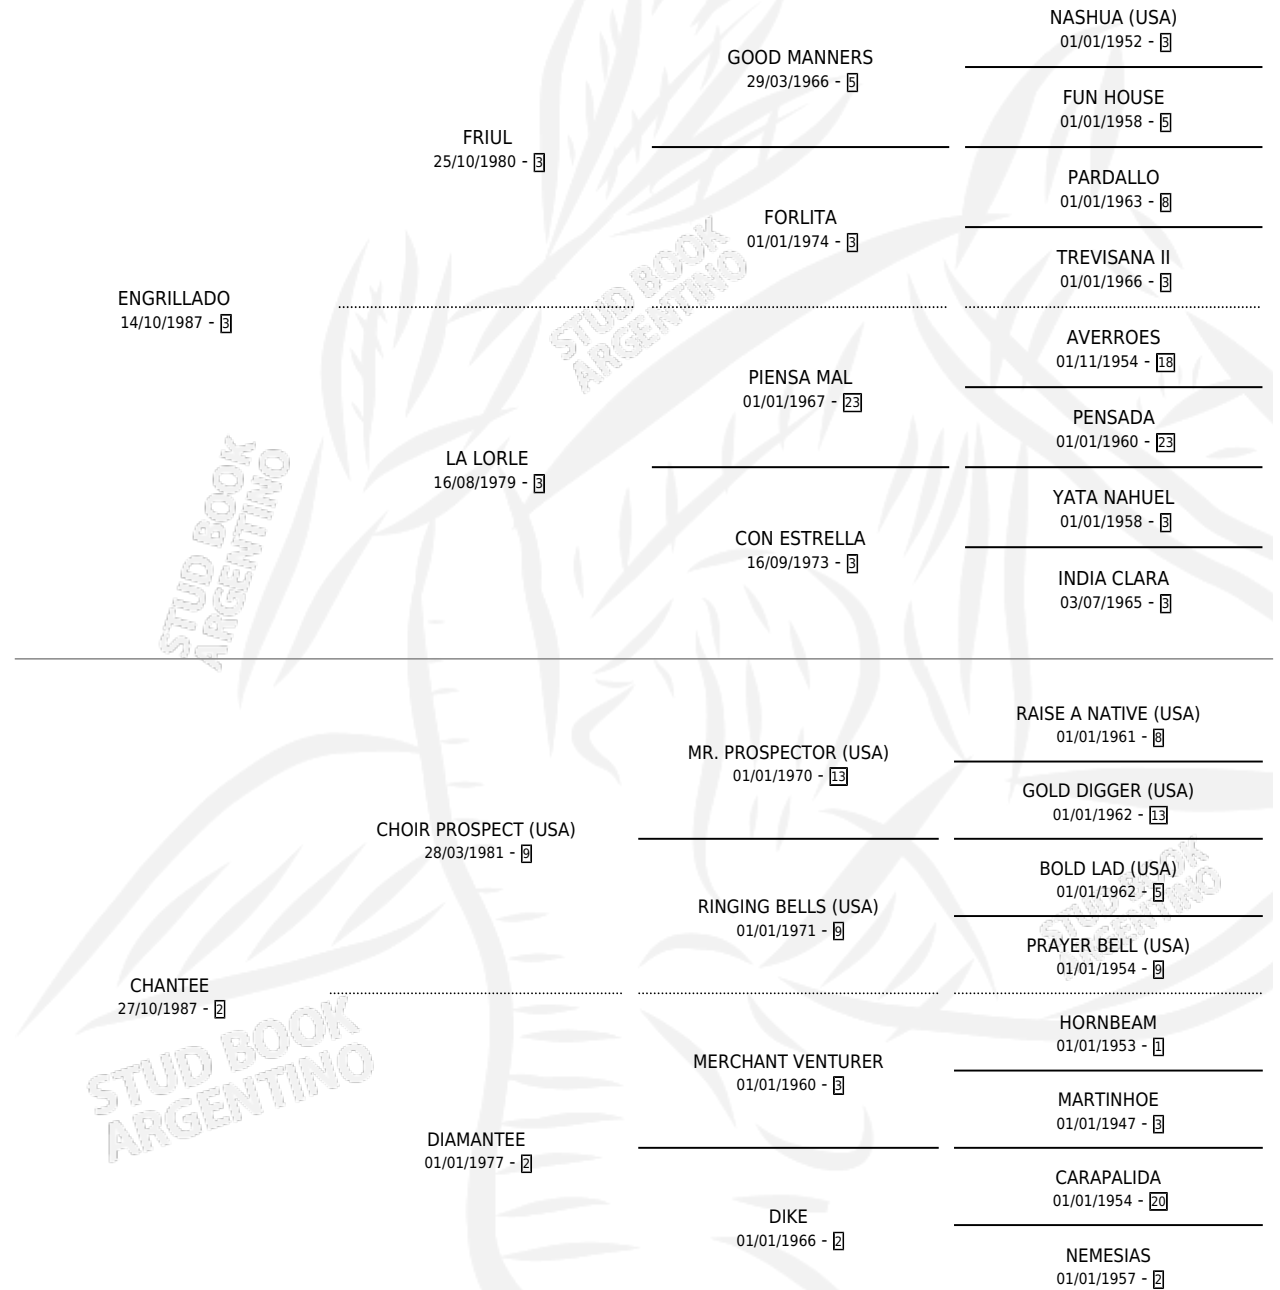

Lugar de nacimiento: Vencedor
Criador: Sin dato

~

HIJOS

	MACHOS	HEMBRAS
22 NACIERON	8	14
3 CORRIERON	2	1

SIN ACTUACIONES

PEDIGREE

CAMPAÑA

Solo carreras oficiales de Argentina