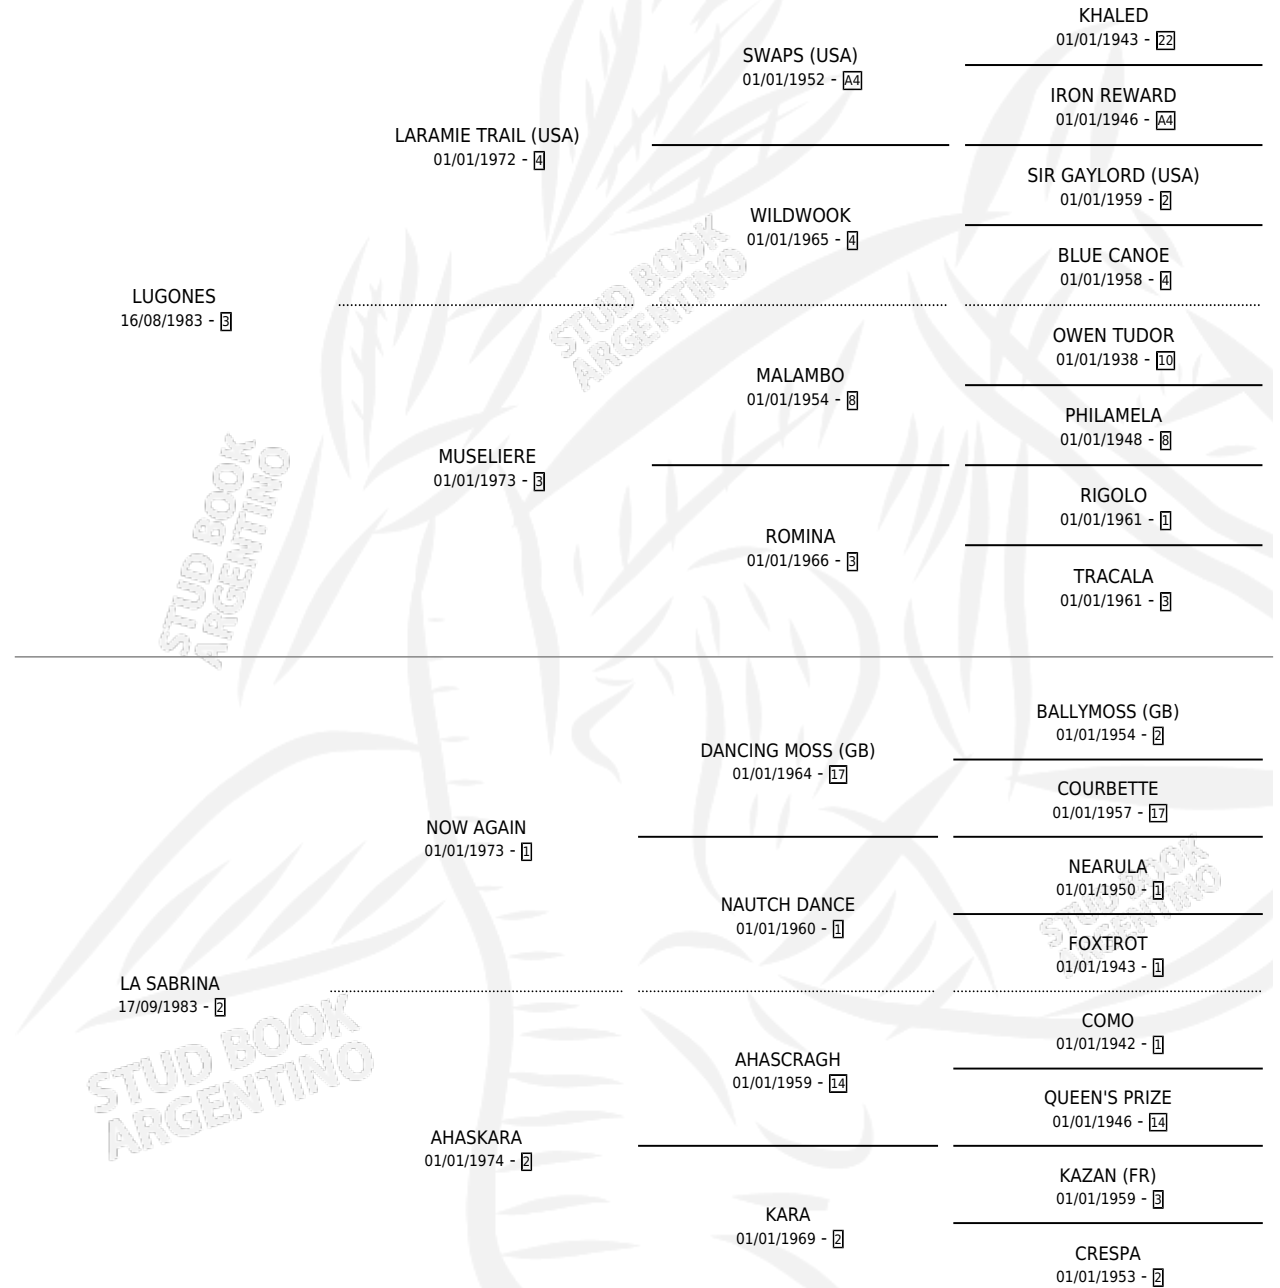

PRIMAVERA LU

por LUGONES y LA SABRINA por NOW AGAIN

Argentina · Hembra · Zaino Colorado · SP · 15/11/1996
Familia 2-b · Volumen 36

ESTADO

TIPIFICACIÓN SANGUÍNEA	X
TIPIFICACIÓN POR ADN	X
PASAPORTE	X
IDENTIFICACIÓN POR MICROCHIP	X
REPRODUCTOR	X

Lugar de nacimiento: La Oracion

Criador: Sin dato

PEDIGREE

PRIMAVERA LU

Datos oficiales del Stud Book Argentino

Documento generado el 03/05/2026

studbook.org.ar