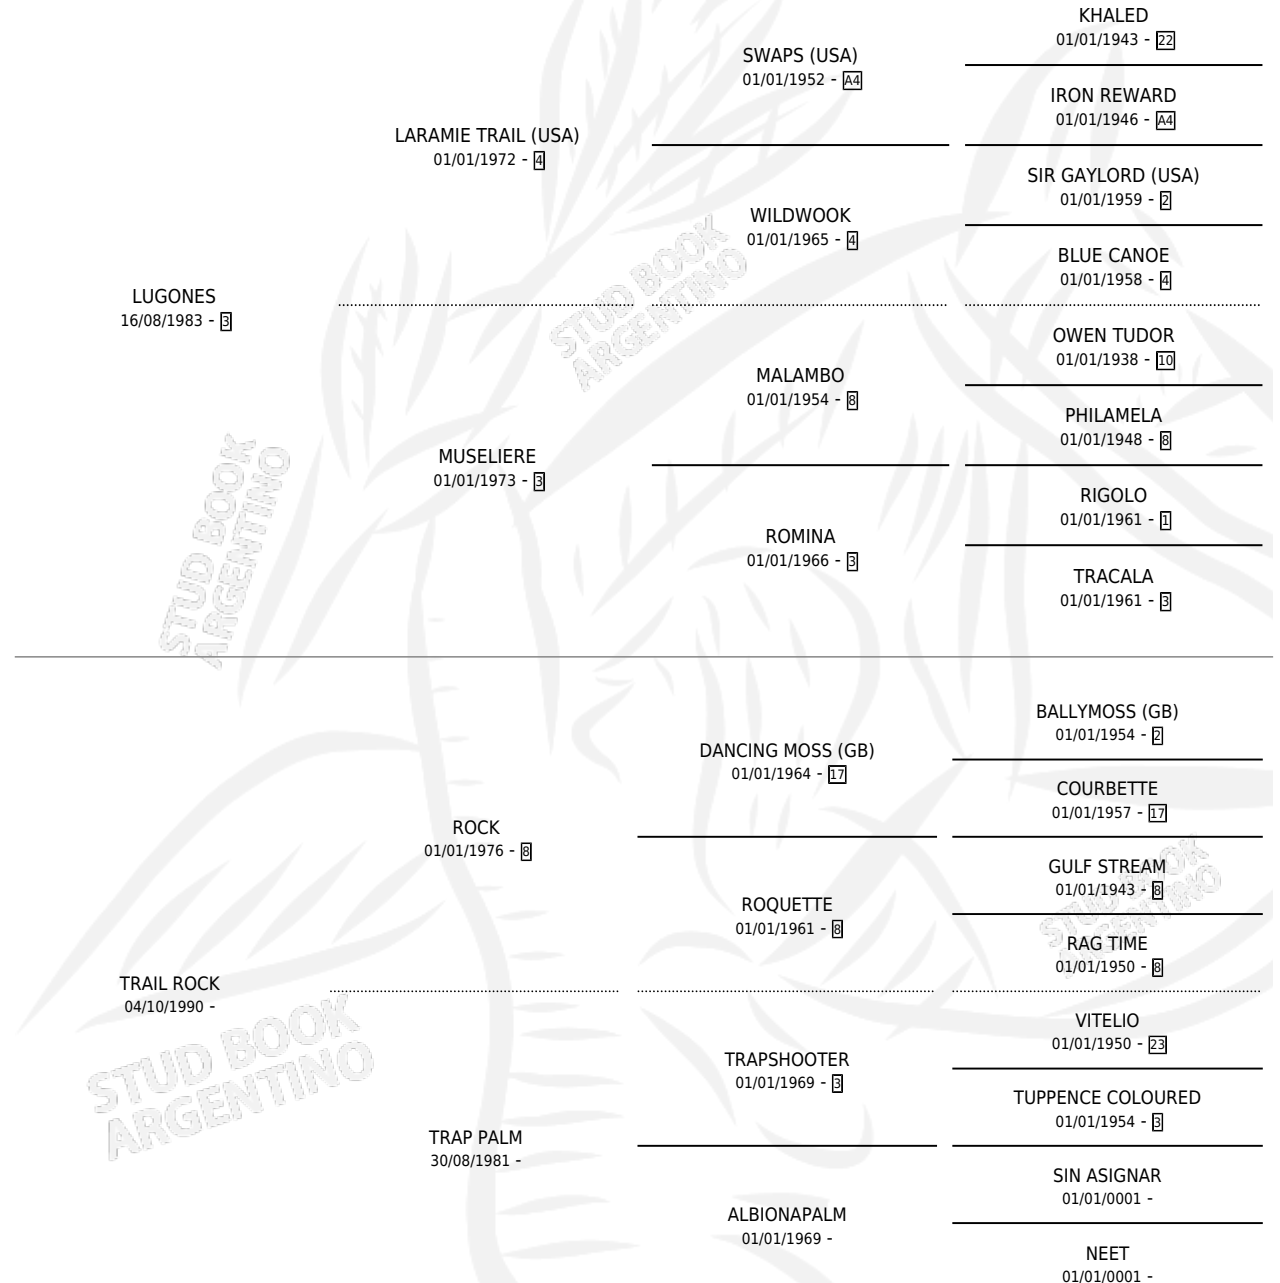

TRAIL LU

por LUGONES y TRAIL ROCK por ROCK

Argentina · Macho · Alazan · SP · 13/11/1996
Familia · Volumen 36

ESTADO

TIPIFICACIÓN SANGUÍNEA	X
TIPIFICACIÓN POR ADN	X
PASAPORTE	X
IDENTIFICACIÓN POR MICROCHIP	X
REPRODUCTOR	X

Lugar de nacimiento: El Cuadrero

Criador: Galati Jose Mario

PEDIGREE

TRAIL LU

Datos oficiales del Stud Book Argentino

Documento generado el 06/05/2026

studbook.org.ar