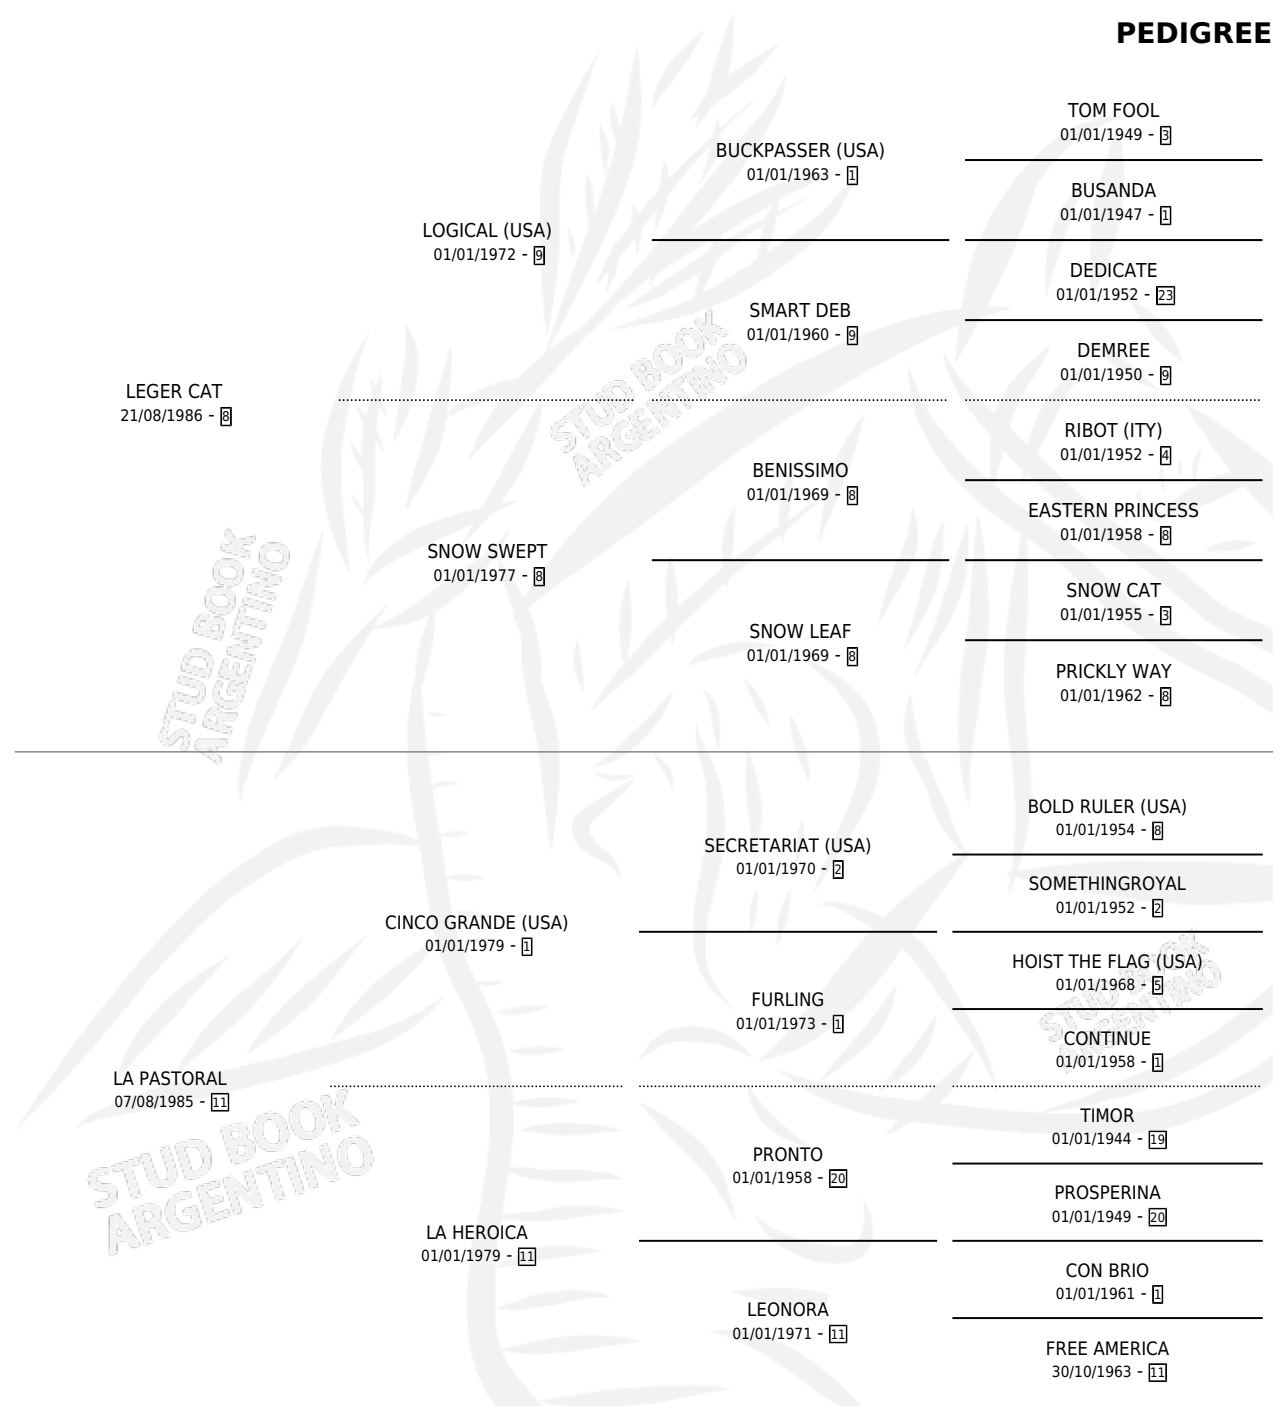

SINFONICA

por LEGER CAT y LA PASTORAL por CINCO GRANDE (USA)

Argentina · Hembra · Zaino · SP · 26/11/1996
Familia 11-a · Volumen 36

ESTADO

TIPIFICACIÓN SANGUÍNEA	X
TIPIFICACIÓN POR ADN	X
PASAPORTE	X
IDENTIFICACIÓN POR MICROCHIP	X
REPRODUCTOR	X

Lugar de nacimiento: San Ignacio De Loyola
Criador: San Ignacio De Loyola

PEDIGREE