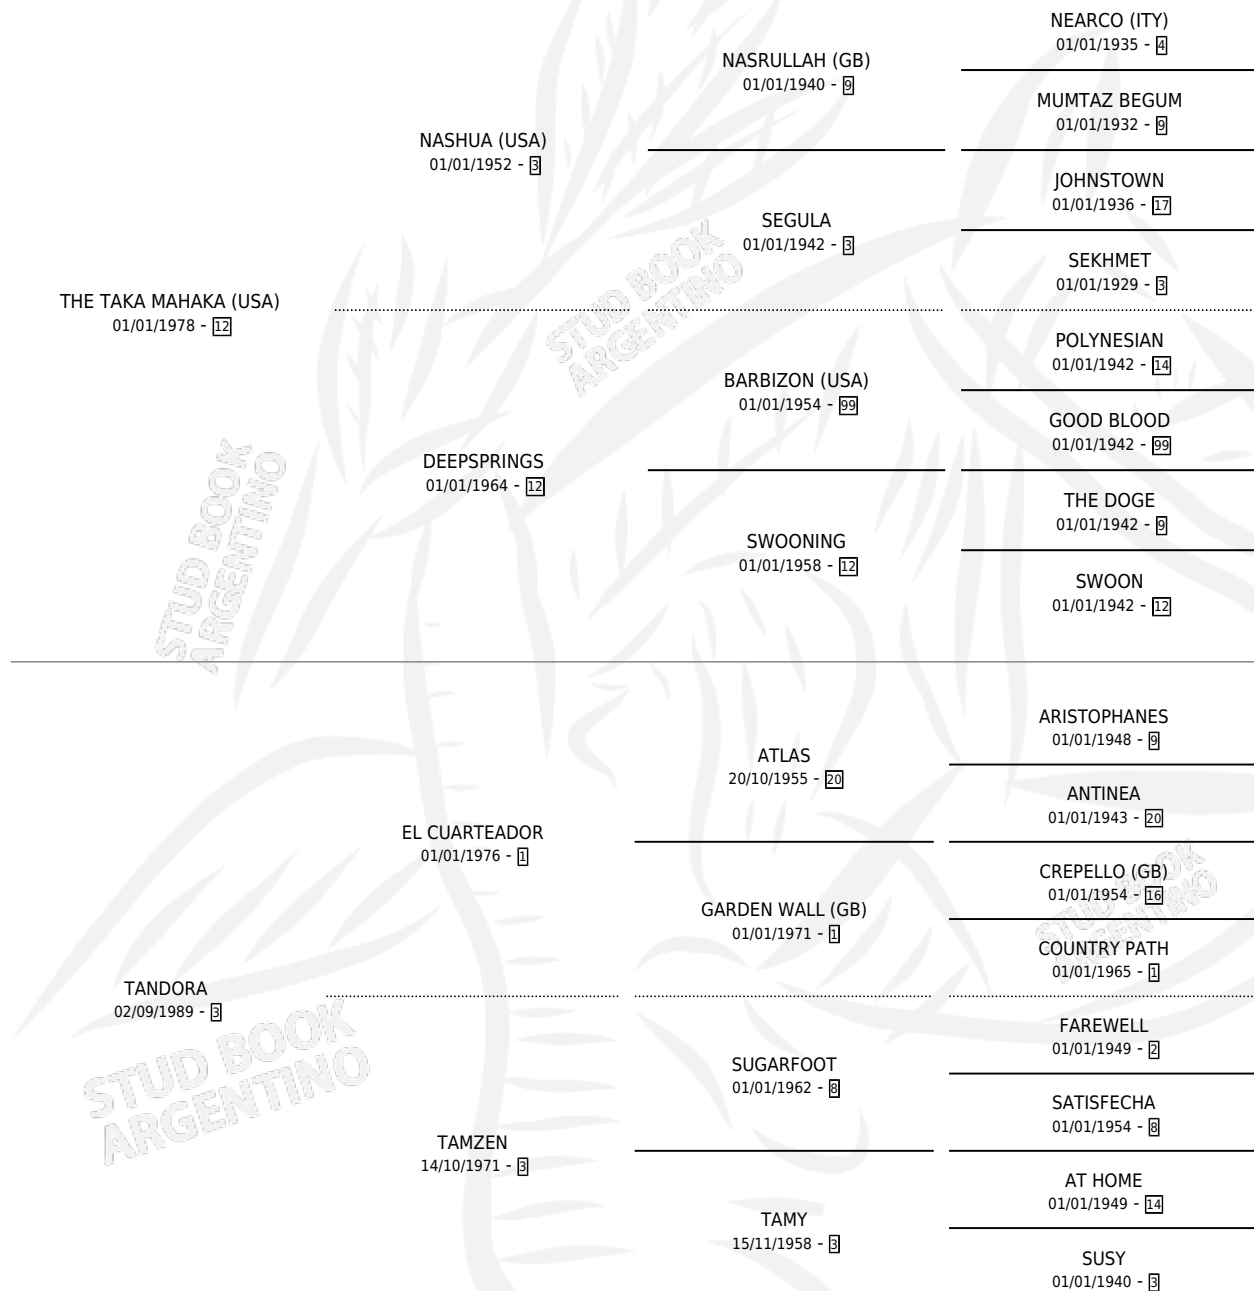

TAKA JULIAN

por THE TAKA MAHAKA (USA) y TANDORA por EL CUARTEADOR

Argentina · Macho · Alazan · SP · 02/12/1996
Familia 3-e · Volumen 36

ESTADO

TIPIFICACIÓN SANGUÍNEA	X
TIPIFICACIÓN POR ADN	X
PASAPORTE	X
IDENTIFICACIÓN POR MICROCHIP	X
REPRODUCTOR	X

Lugar de nacimiento: Don Miguel Angel

Criador: Don Miguel Angel

PEDIGREE

TAKA JULIAN

Datos oficiales del Stud Book Argentino

Documento generado el 07/05/2026

studbook.org.ar