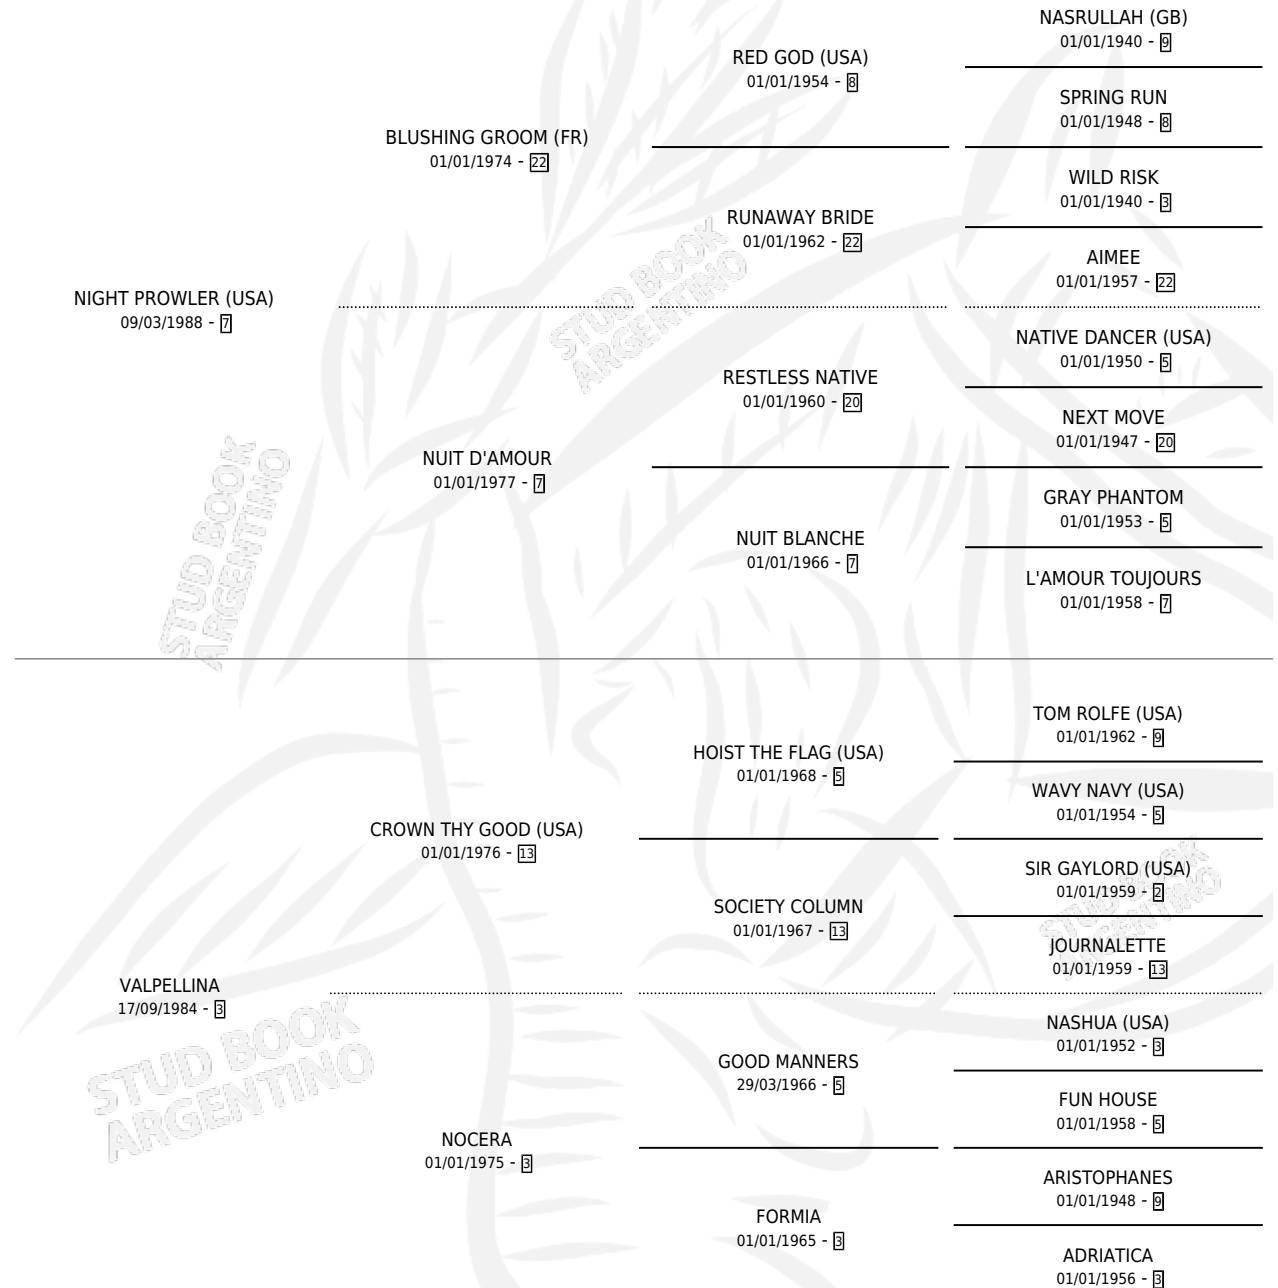

GAUCHO PAYADOR

por NIGHT PROWLER (USA) y VALPELLINA por CROWN
THY GOOD (USA)

Argentina · Macho · Alazan · SP · 07/11/1996
Familia 3-b · Volumen 36

ESTADO

TIPIFICACIÓN SANGUÍNEA	✓
TIPIFICACIÓN POR ADN	X
PASAPORTE	X
IDENTIFICACIÓN POR MICROCHIP	X
REPRODUCTOR	X

Lugar de nacimiento: Campo Afuera
Criador: Nava Oscar Hilario

PEDIGREE

CAMPAÑA

Solo carreras oficiales de Argentina

POR EDAD

EDAD	CC	1°	2°	3°	4°	5°	NP	CLC	CLG	CLCG1	CLGG1	IMPORTE	GANANCIA / CC
3 AÑOS	7	0	0	3	2	1	1	0	0	0	0	\$2,548	\$364
4 AÑOS	2	0	1	0	0	1	0	0	0	0	0	\$864	\$432
TOTALES	9	0	1	3	2	2	1	0	0	0	0	\$3,412	\$379
%		0.0%	11.1%	33.3%	22.2%	22.2%	11.1%	0.0%	0.0%	0.0%	0.0%		