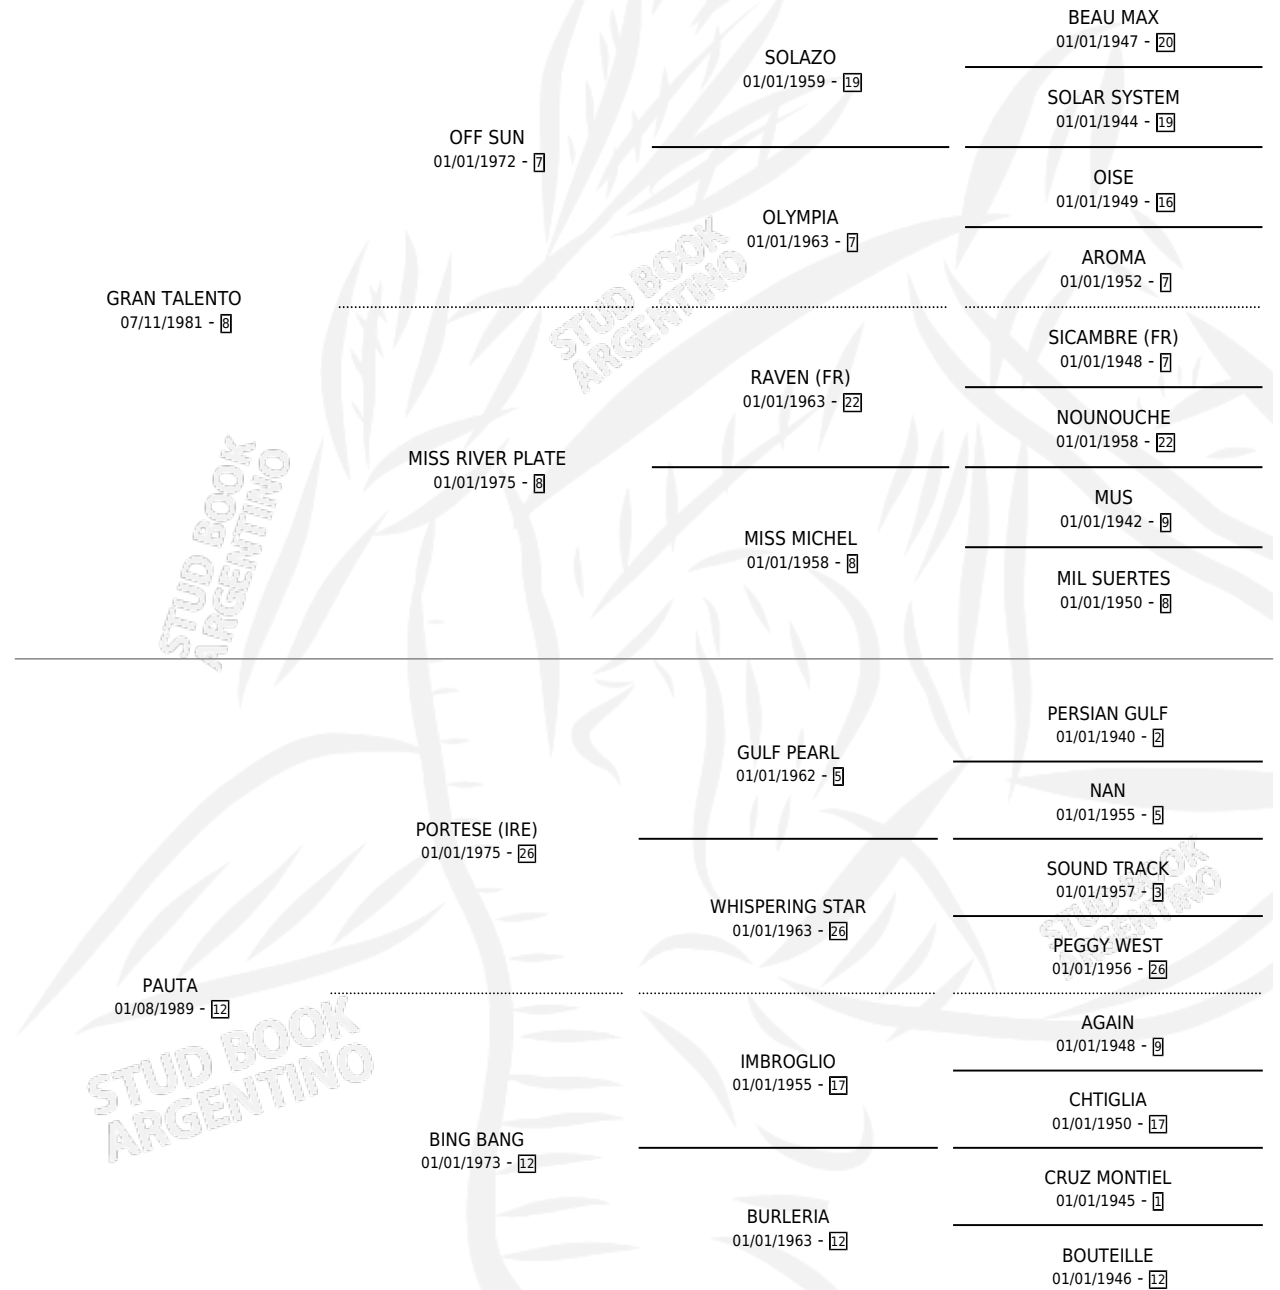

AMAICHEÑO

por GRAN TALENTO y PAUTA por PORTESE (IRE)

Argentina · Macho · Zaino · SP · 14/11/1996
Familia 12-d · Volumen 36

ESTADO

TIPIFICACIÓN SANGUÍNEA	✓
TIPIFICACIÓN POR ADN	X
PASAPORTE	X
IDENTIFICACIÓN POR MICROCHIP	X
REPRODUCTOR	X

Lugar de nacimiento: Monte Grande

Criador: Monte Grande

PEDIGREE

AMAICHEÑO

Datos oficiales del Stud Book Argentino

Documento generado el 04/05/2026

studbook.org.ar