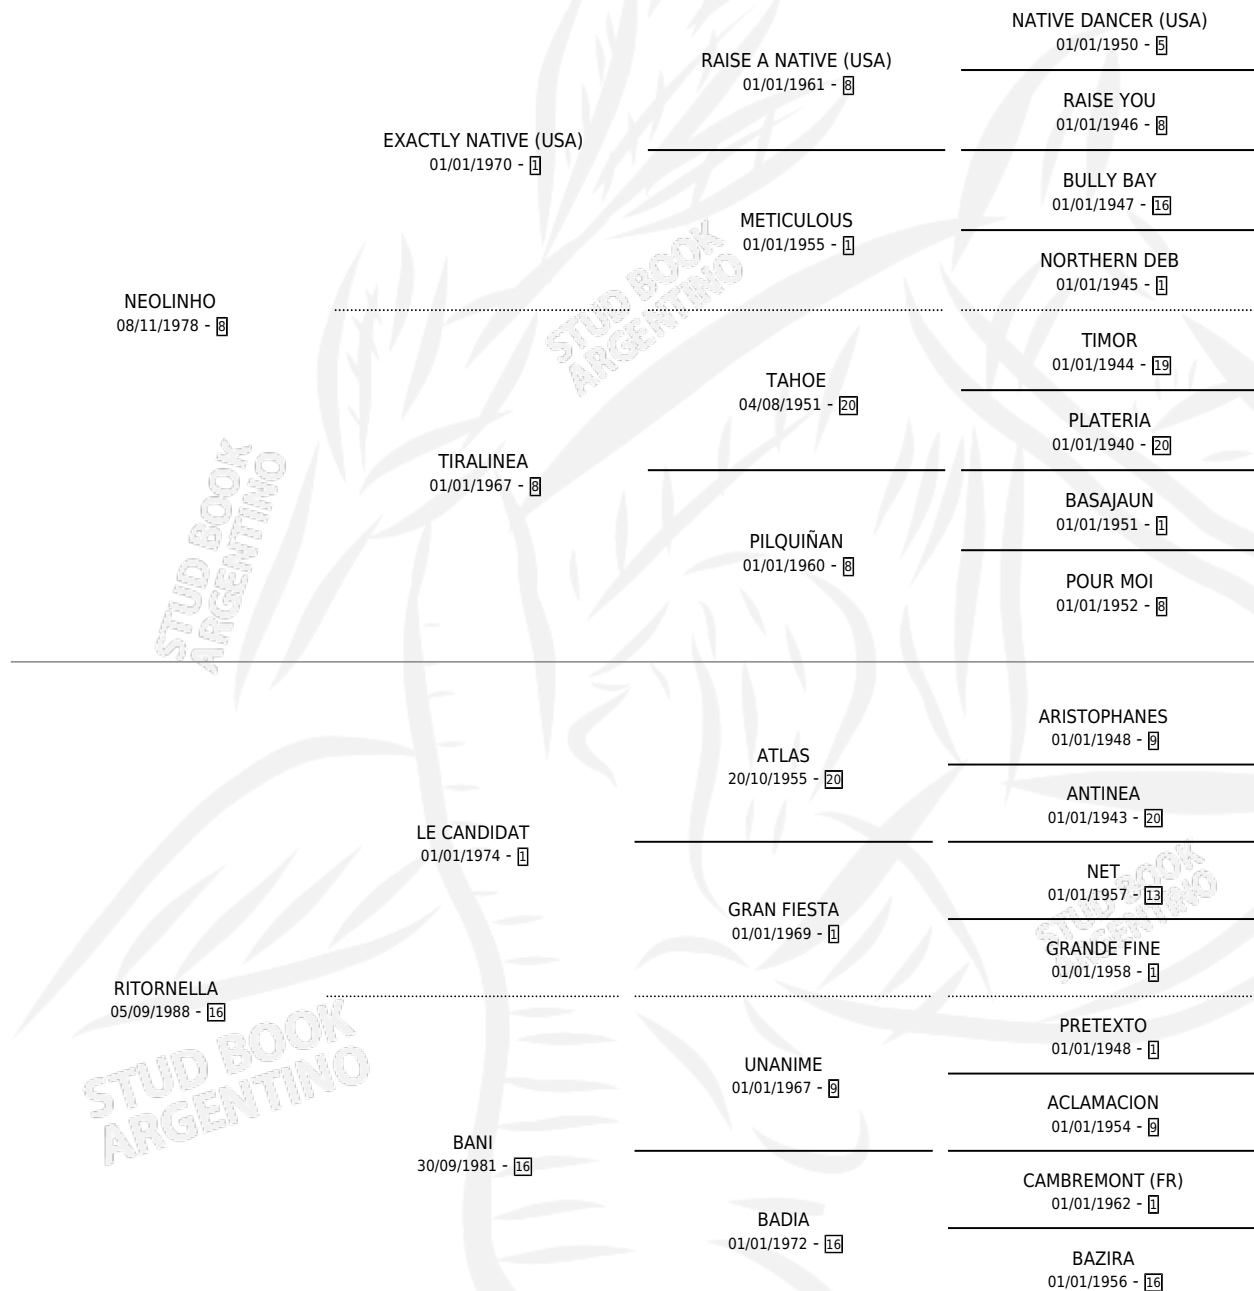

MAXIMO

por NEOLINHO y RITORNELLA por LE CANDIDAT

Argentina · Macho · Alazan · SP · 15/11/1996
Familia 16-h · Volumen 36

ESTADO

TIPIFICACIÓN SANGUÍNEA	X
TIPIFICACIÓN POR ADN	X
PASAPORTE	X
IDENTIFICACIÓN POR MICROCHIP	X
REPRODUCTOR	X

Lugar de nacimiento: El Mirto

Criador: Sin dato

PEDIGREE

MAXIMO

Datos oficiales del Stud Book Argentino

Documento generado el 05/05/2026

studbook.org.ar