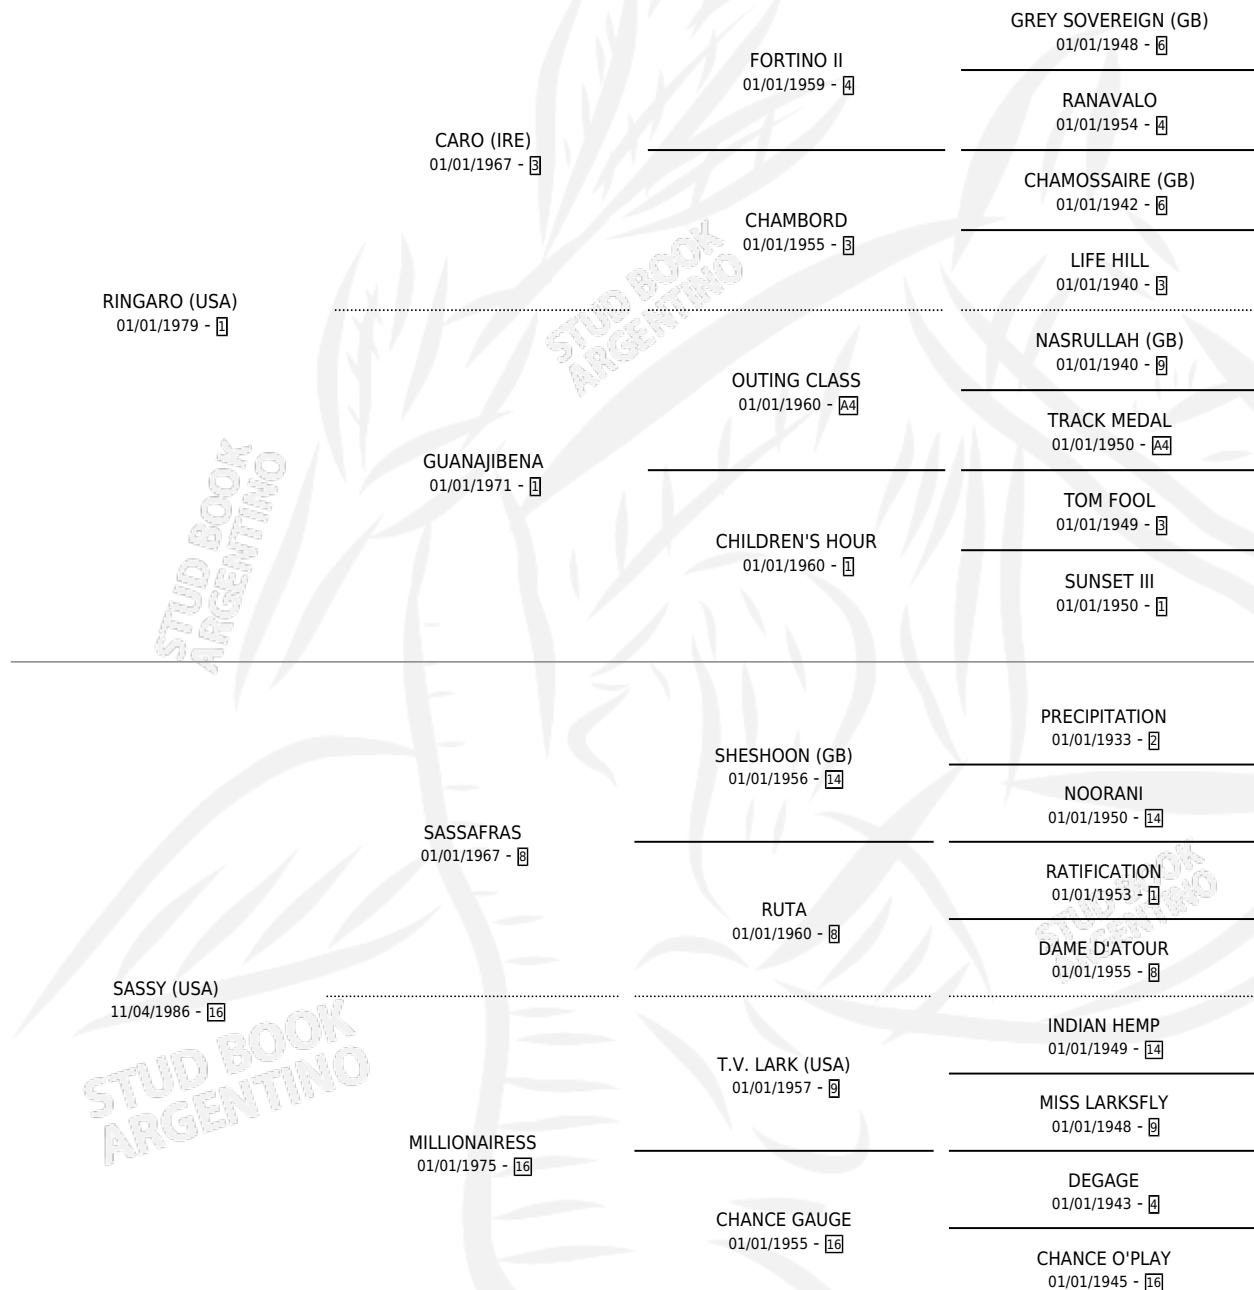

MISS AGUS

por RINGARO (USA) y SASSY (USA) por SASSAFRAS

Argentina · Hembra · Zaino Doradillo · SP · 30/10/1996
Familia 16-g · Volumen 36

ESTADO

TIPIFICACIÓN SANGUÍNEA	✓
TIPIFICACIÓN POR ADN	X
PASAPORTE	X
IDENTIFICACIÓN POR MICROCHIP	X
REPRODUCTOR	✓

Lugar de nacimiento: Cumelen

Criador: Sin dato

~

HIJOS

	MACHOS	HEMBRAS
1 NACIERON	1	0
1 CORRIERON	1	0
1 GANARON	1	0
0 GANADORES CL	0 GANADORES GR	0 GANADORES G1

PEDIGREE