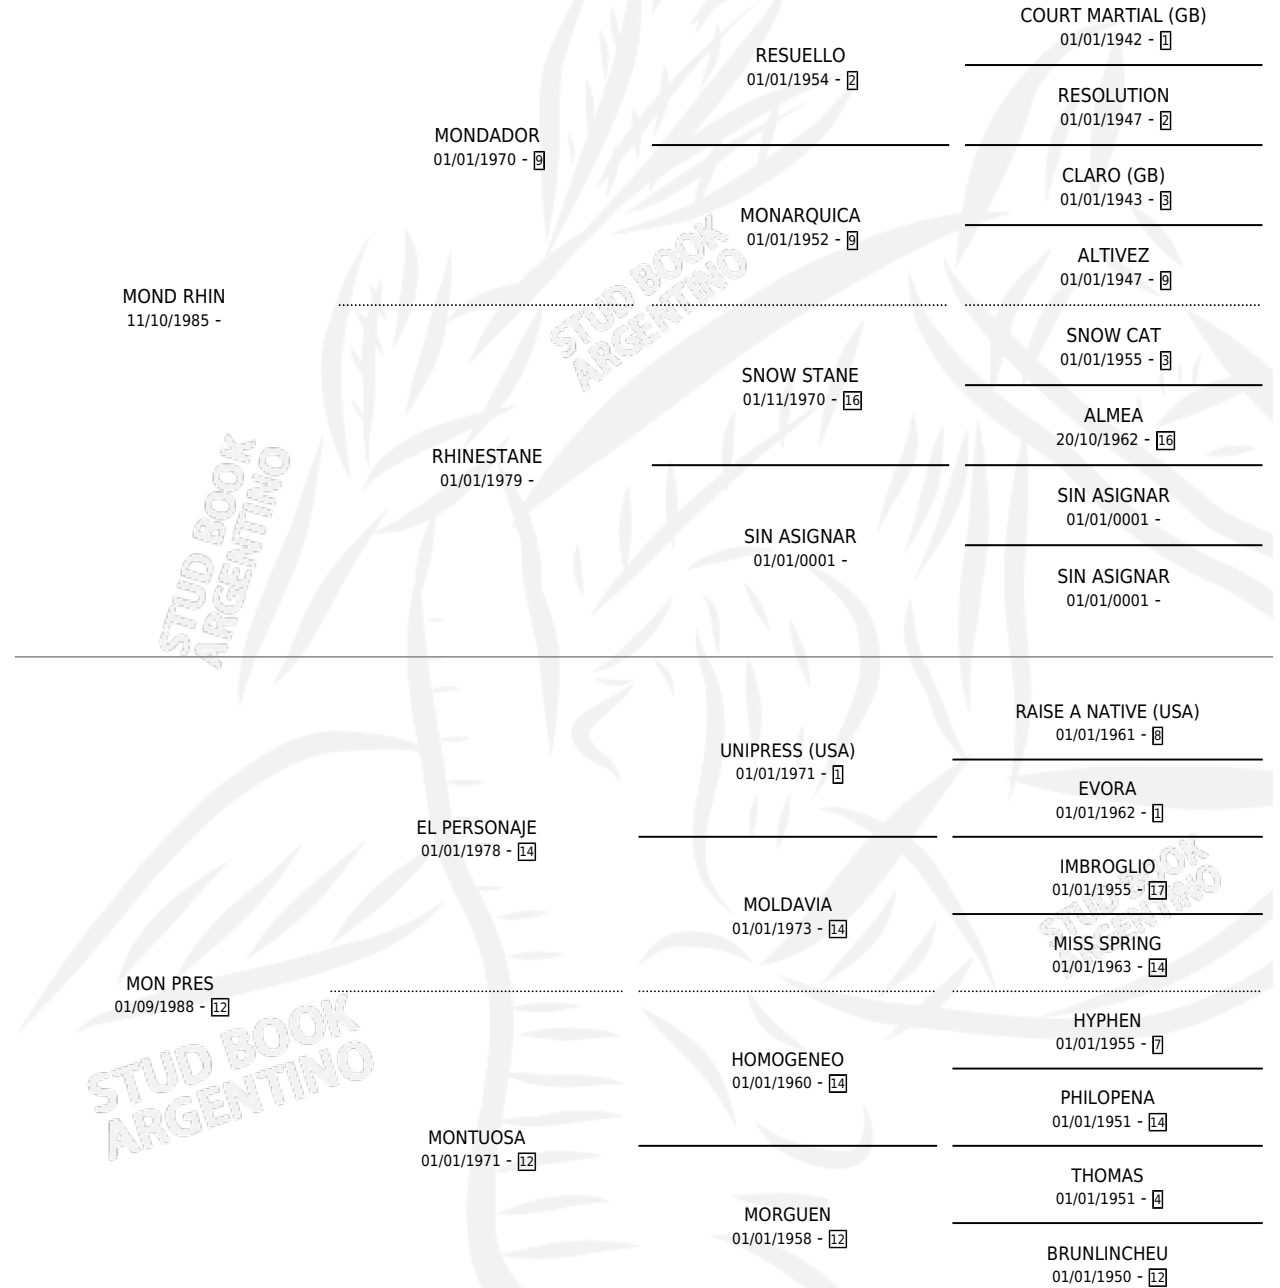

MON PRESENT

por **MOND RHIN** y **MON PRES** por **EL PERSONAJE**

Argentina · Macho · Zaino Colorado · SP · 03/11/1996
Familia 12-a · Volumen 36

ESTADO

TIPIFICACIÓN SANGUÍNEA	✓
TIPIFICACIÓN POR ADN	X
PASAPORTE	X
IDENTIFICACIÓN POR MICROCHIP	X
REPRODUCTOR	X

Lugar de nacimiento: El Federal

Criador: Sin dato

PEDIGREE

MON PRESENT

Datos oficiales del Stud Book Argentino

Documento generado el 06/05/2026

studbook.org.ar