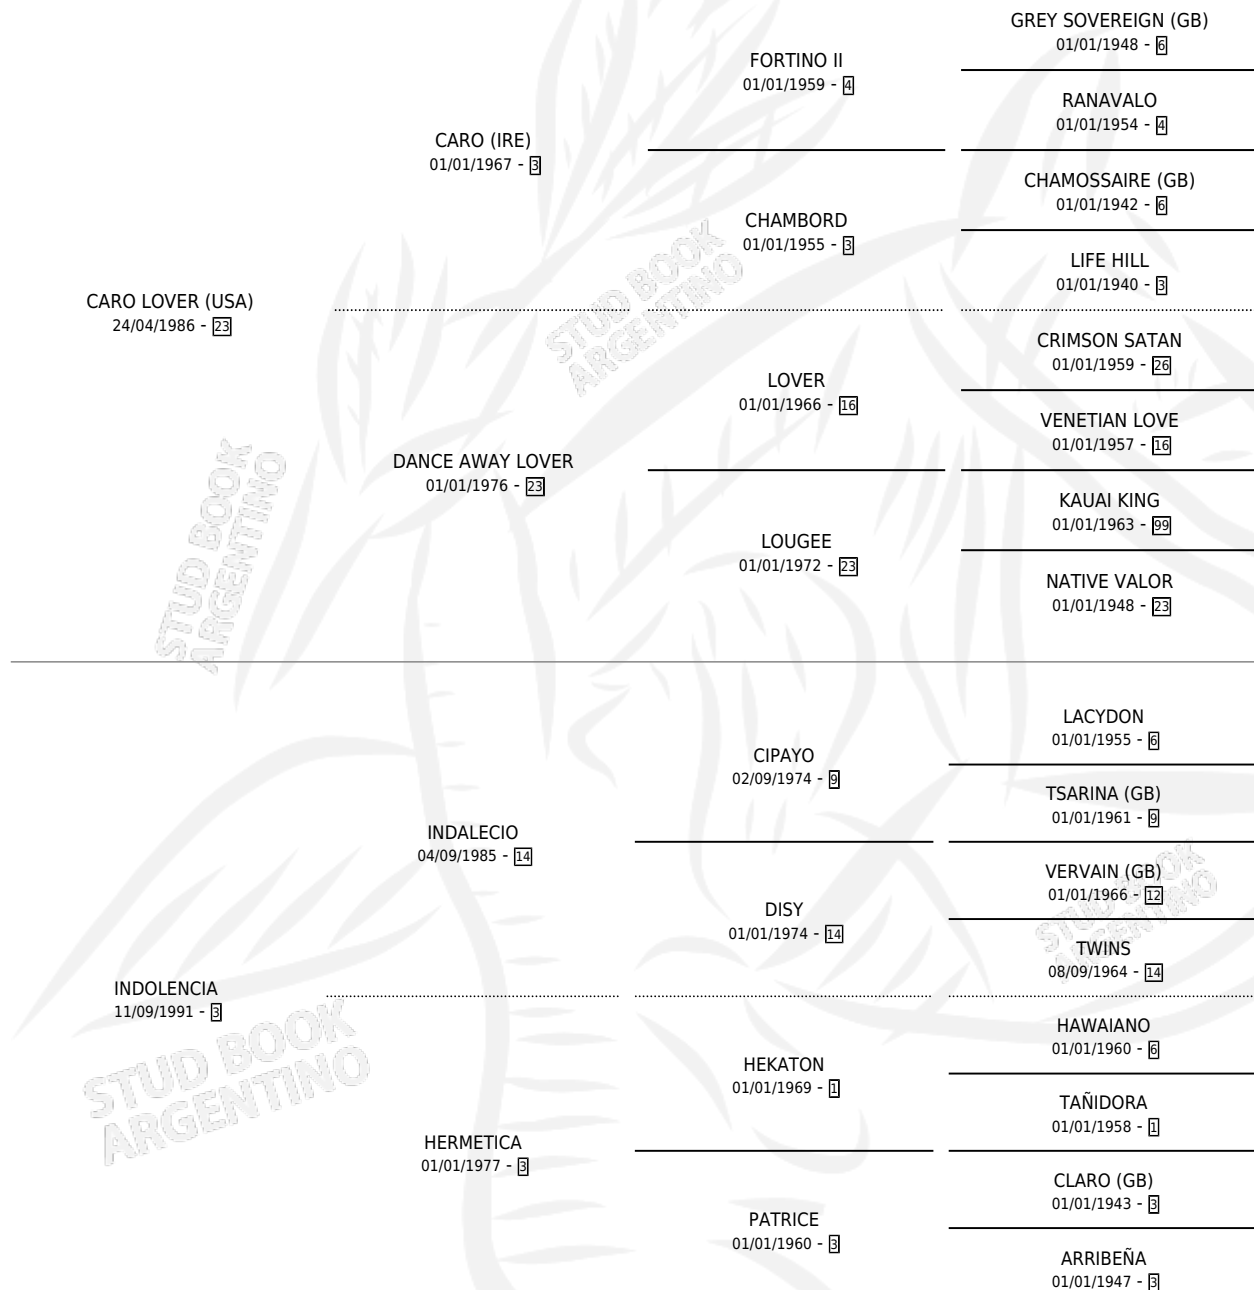

LA SEÑORA RUBIA

por CARO LOVER (USA) y INDOLENCIA por INDALECIO

Argentina · Hembra · Alazan · SP · 15/09/1996
Familia 3-h · Volumen 36

ESTADO

TIPIFICACIÓN SANGUÍNEA	✓
TIPIFICACIÓN POR ADN	✓
PASAPORTE	X
IDENTIFICACIÓN POR MICROCHIP	X
REPRODUCTOR	✓

Lugar de nacimiento: Los Pirhuales

Criador: Sin dato

~

HIJOS

	MACHOS	HEMBRAS
2 NACIERON	1	1

SIN ACTUACIONES

PEDIGREE

S