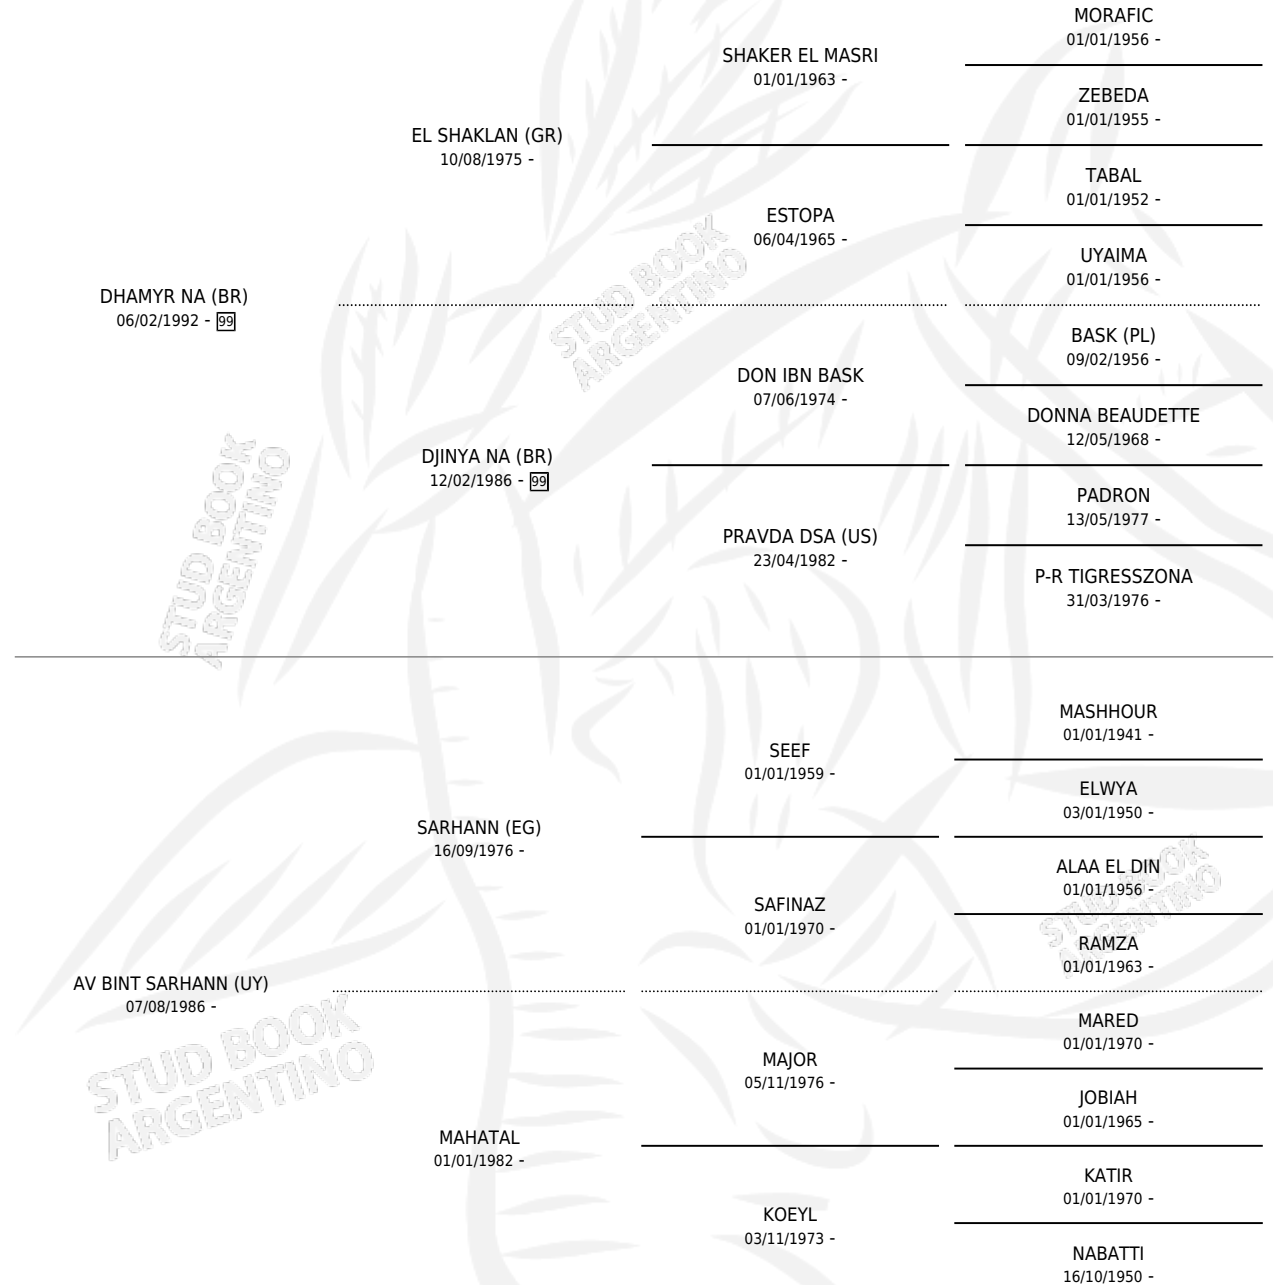

HC DUBAH

por **DHAMYR NA (BR)** y **AV BINT SARHANN (UY)** por **SARHANN (EG)**

Argentina · Macho · Zaino · AP · 10/11/1996
Familia · Volumen 36

ESTADO

TIPIFICACIÓN SANGUÍNEA	X
TIPIFICACIÓN POR ADN	X
PASAPORTE	X
IDENTIFICACIÓN POR MICROCHIP	X
REPRODUCTOR	X

Lugar de nacimiento: El Cortijo De Las Palmas

Criador: El Cortijo De Las Palmas

PEDIGREE

HC DUBAH

Datos oficiales del Stud Book Argentino

Documento generado el 14/05/2026

studbook.org.ar