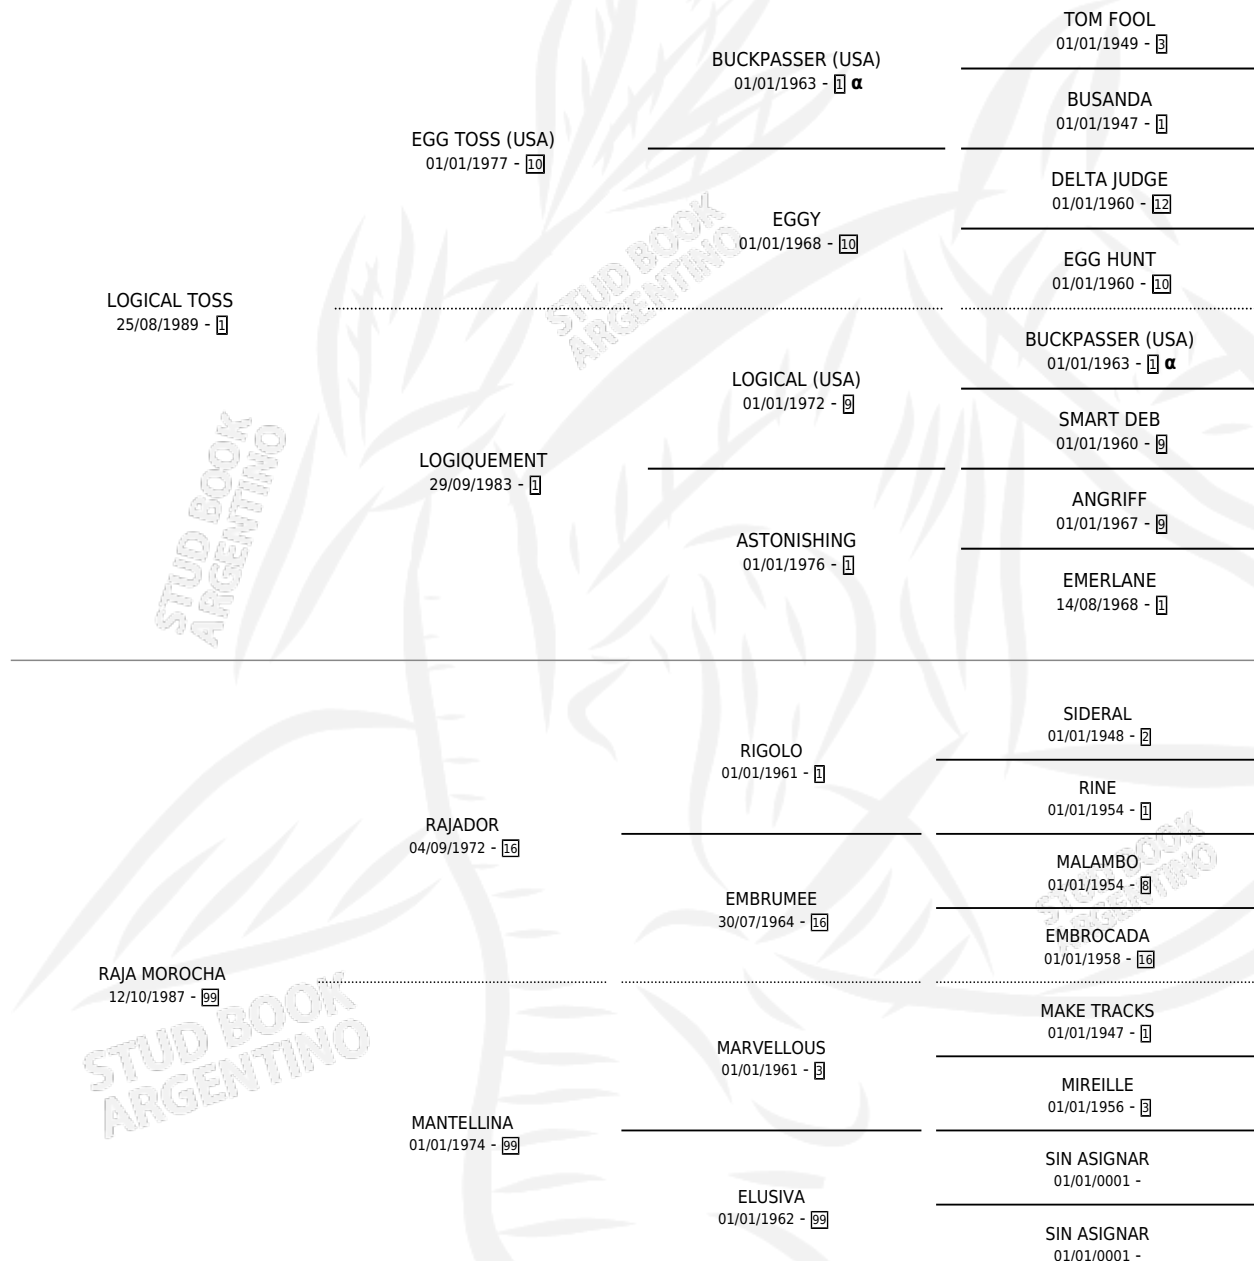

BLACK TOSS

por LOGICAL TOSS y RAJA MOROCHA por RAJADOR

Argentina · Macho · Zaino · SP · 24/11/1996
Familia 99 · Volumen 36

ESTADO

TIPIFICACIÓN SANGUÍNEA	X
TIPIFICACIÓN POR ADN	X
PASAPORTE	X
IDENTIFICACIÓN POR MICROCHIP	X
REPRODUCTOR	X

Lugar de nacimiento: Harvey
Criador: Galante Jorge Omar

PEDIGREE

INBREEDING : α

BLACK TOSS

Datos oficiales del Stud Book Argentino

Documento generado el 06/05/2026

studbook.org.ar