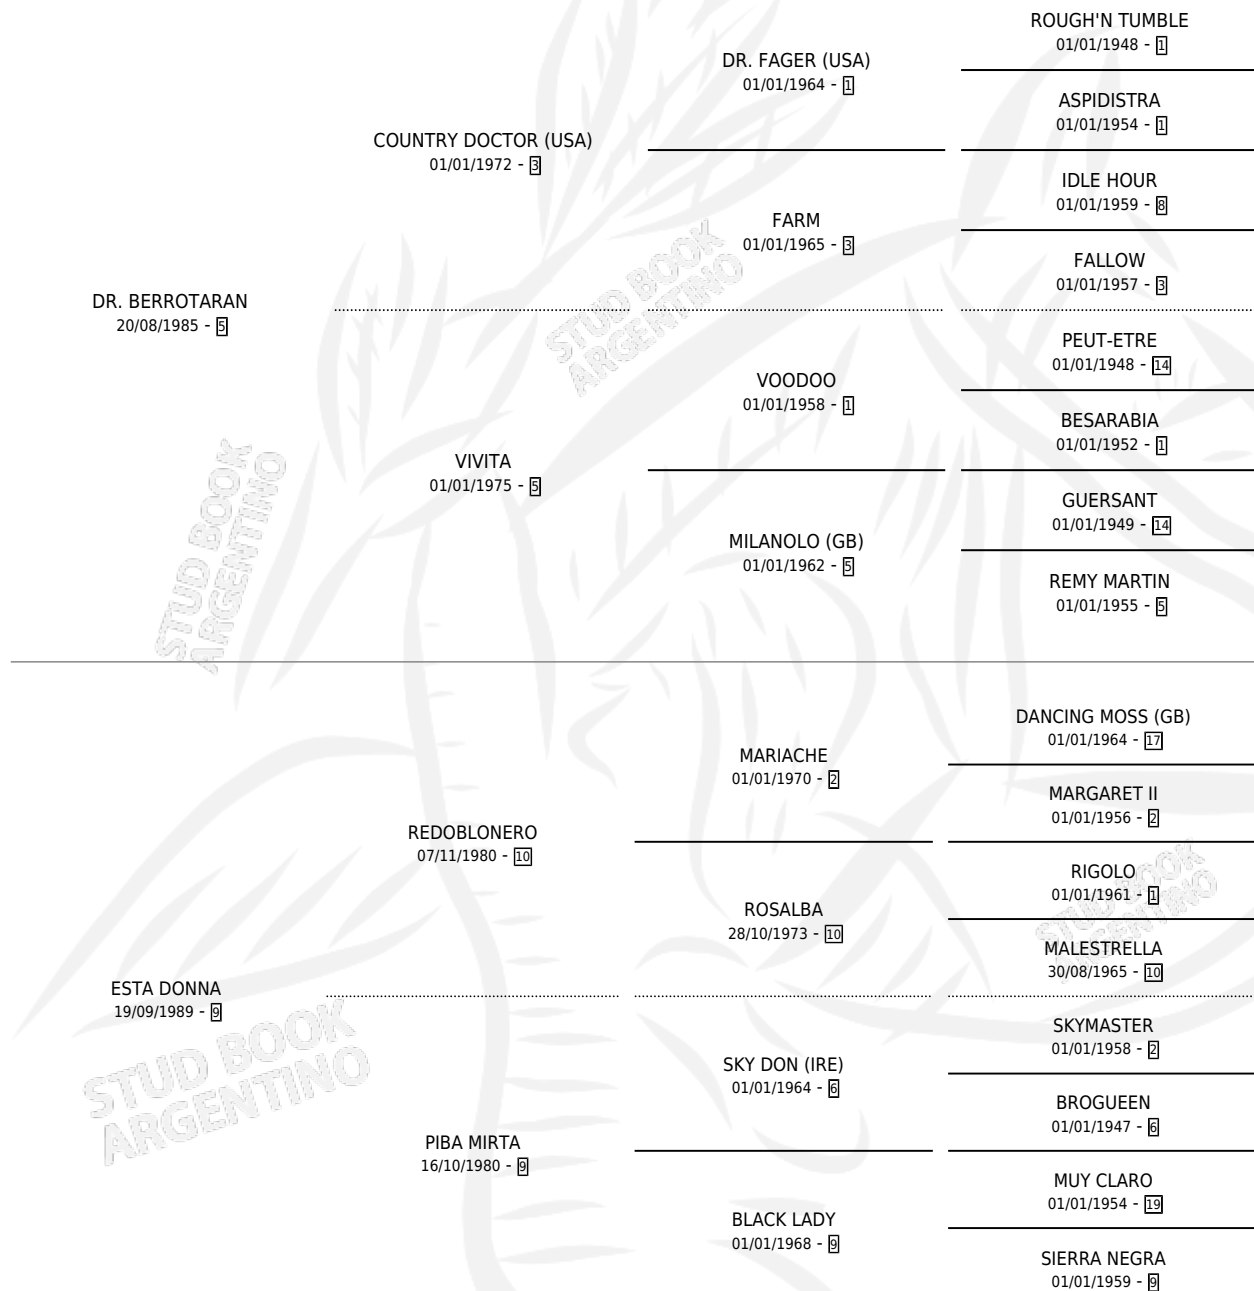

ESTE DOCTOR

por DR. BERROTARAN y ESTA DONNA por
REDOBLONERO

Argentina · Macho · Zaino Colorado · SP · 01/12/1996
Familia 9-g · Volumen 36

ESTADO

TIPIFICACIÓN SANGUÍNEA	X
TIPIFICACIÓN POR ADN	X
PASAPORTE	X
IDENTIFICACIÓN POR MICROCHIP	X
REPRODUCTOR	X

Lugar de nacimiento: Barrancas Sur
Criador: Elescano Domingo Eulogio

PEDIGREE

ESTE DOCTOR

Datos oficiales del Stud Book Argentino

Documento generado el 09/05/2026

studbook.org.ar