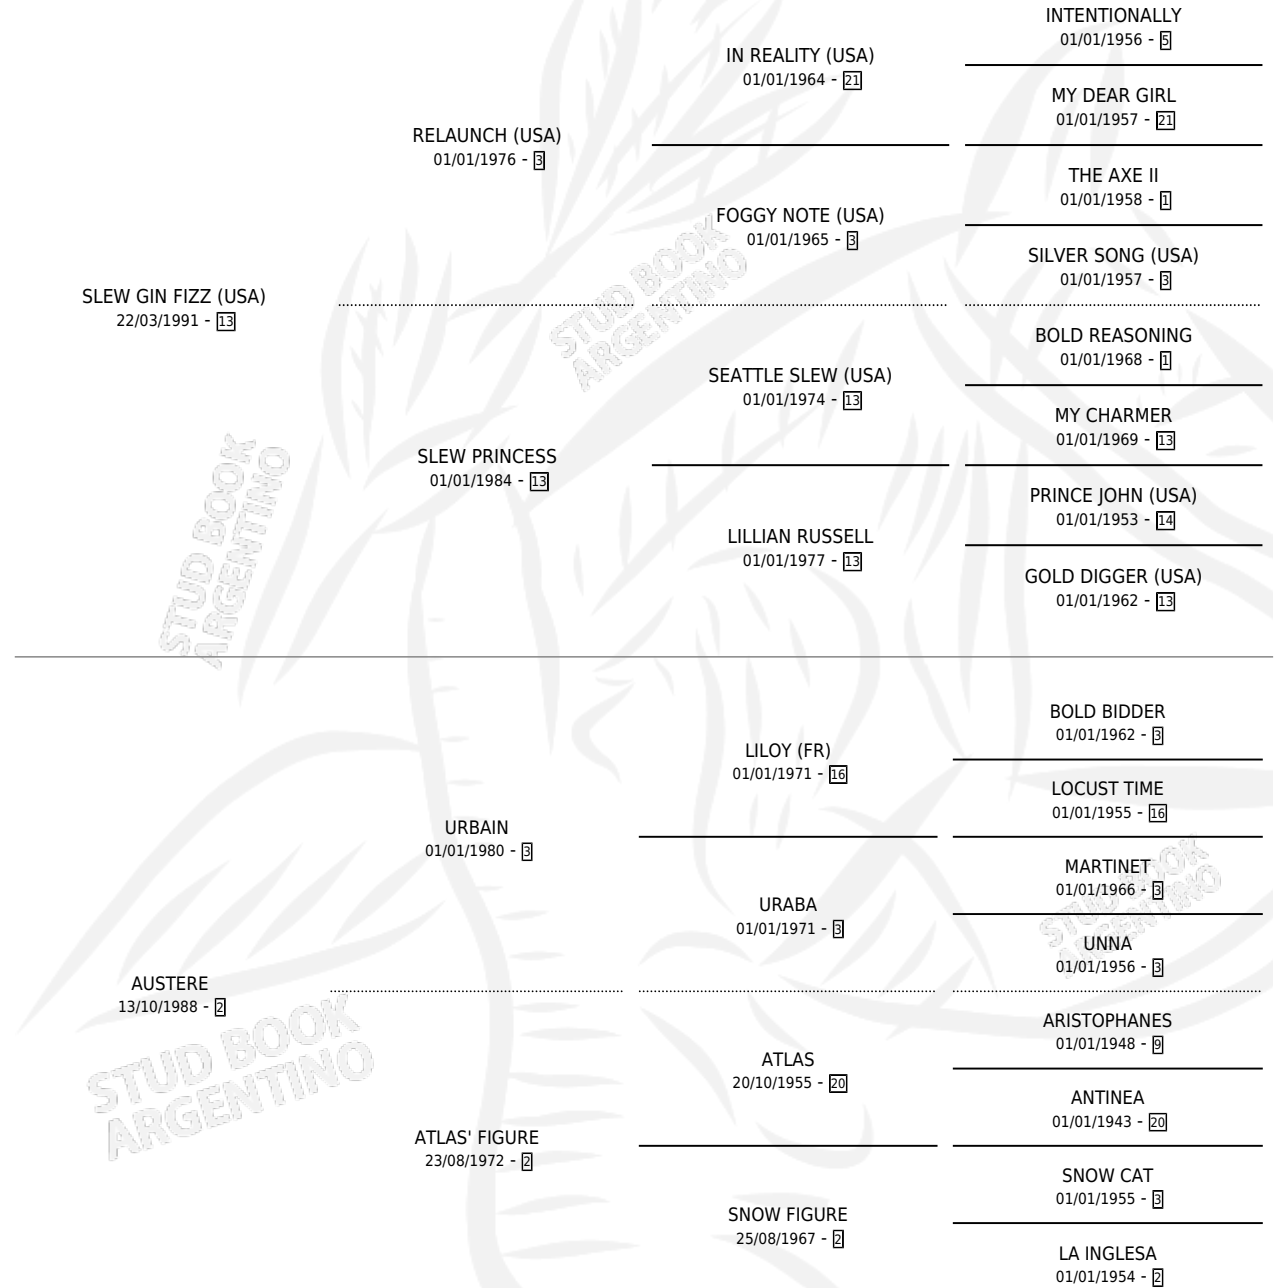

CAPO SILVESTRE

por SLEW GIN FIZZ (USA) y AUSTERE por URBAIN

Argentina · Macho · Zaino · SP · 04/11/1996
Familia 2-n · Volumen 36

ESTADO

TIPIFICACIÓN SANGUÍNEA	✓
TIPIFICACIÓN POR ADN	X
PASAPORTE	X
IDENTIFICACIÓN POR MICROCHIP	X
REPRODUCTOR	X

Lugar de nacimiento: San Pablo

Criador: Sin dato

PEDIGREE