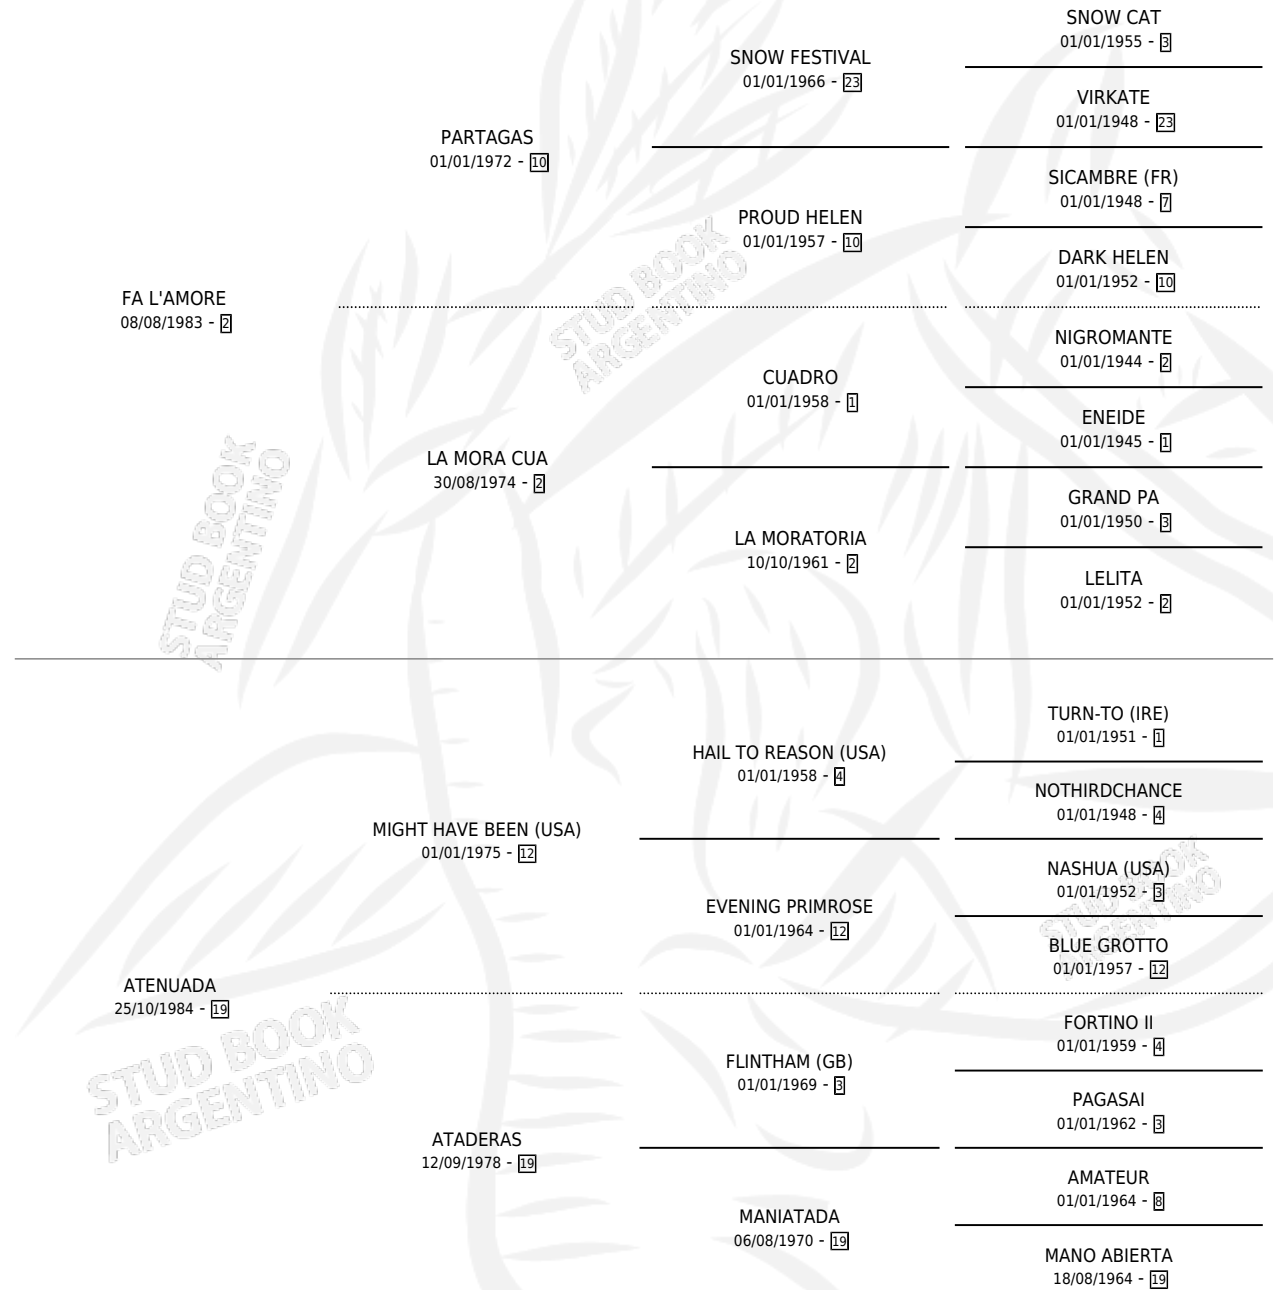

CHE FORTINERA

por FA L'AMORE y ATENUADA por MIGHT HAVE BEEN (USA)

Argentina · Hembra · Zaino Negro · SP · 30/11/1996
Familia 19 · Volumen 36

ESTADO

TIPIFICACIÓN SANGUÍNEA	✓
TIPIFICACIÓN POR ADN	✓
PASAPORTE	X
IDENTIFICACIÓN POR MICROCHIP	X
REPRODUCTOR	✓

Lugar de nacimiento: La Talita

Criador: Castro Hector Raul

~

HIJOS

	MACHOS	HEMBRAS
3 NACIERON	1	2
2 CORRIERON	1	1

SIN ACTUACIONES

PEDIGREE

CAMPAÑA

Solo carreras oficiales de Argentina

POR EDAD

EDAD	CC	1°	2°	3°	4°	5°	NP	CLC	CLG	CLCG1	CLGG1	IMPORTE	GANANCIA / CC
3 AÑOS	5	0	0	0	0	0	5	0	0	0	0	\$0	\$0
4 AÑOS	2	0	0	0	0	0	2	0	0	0	0	\$0	\$0
TOTALES	7	0	0	0	0	0	7	0	0	0	0	\$0	\$0
%		0.0%	0.0%	0.0%	0.0%	0.0%	100%	0.0%	0.0%	0.0%	0.0%		