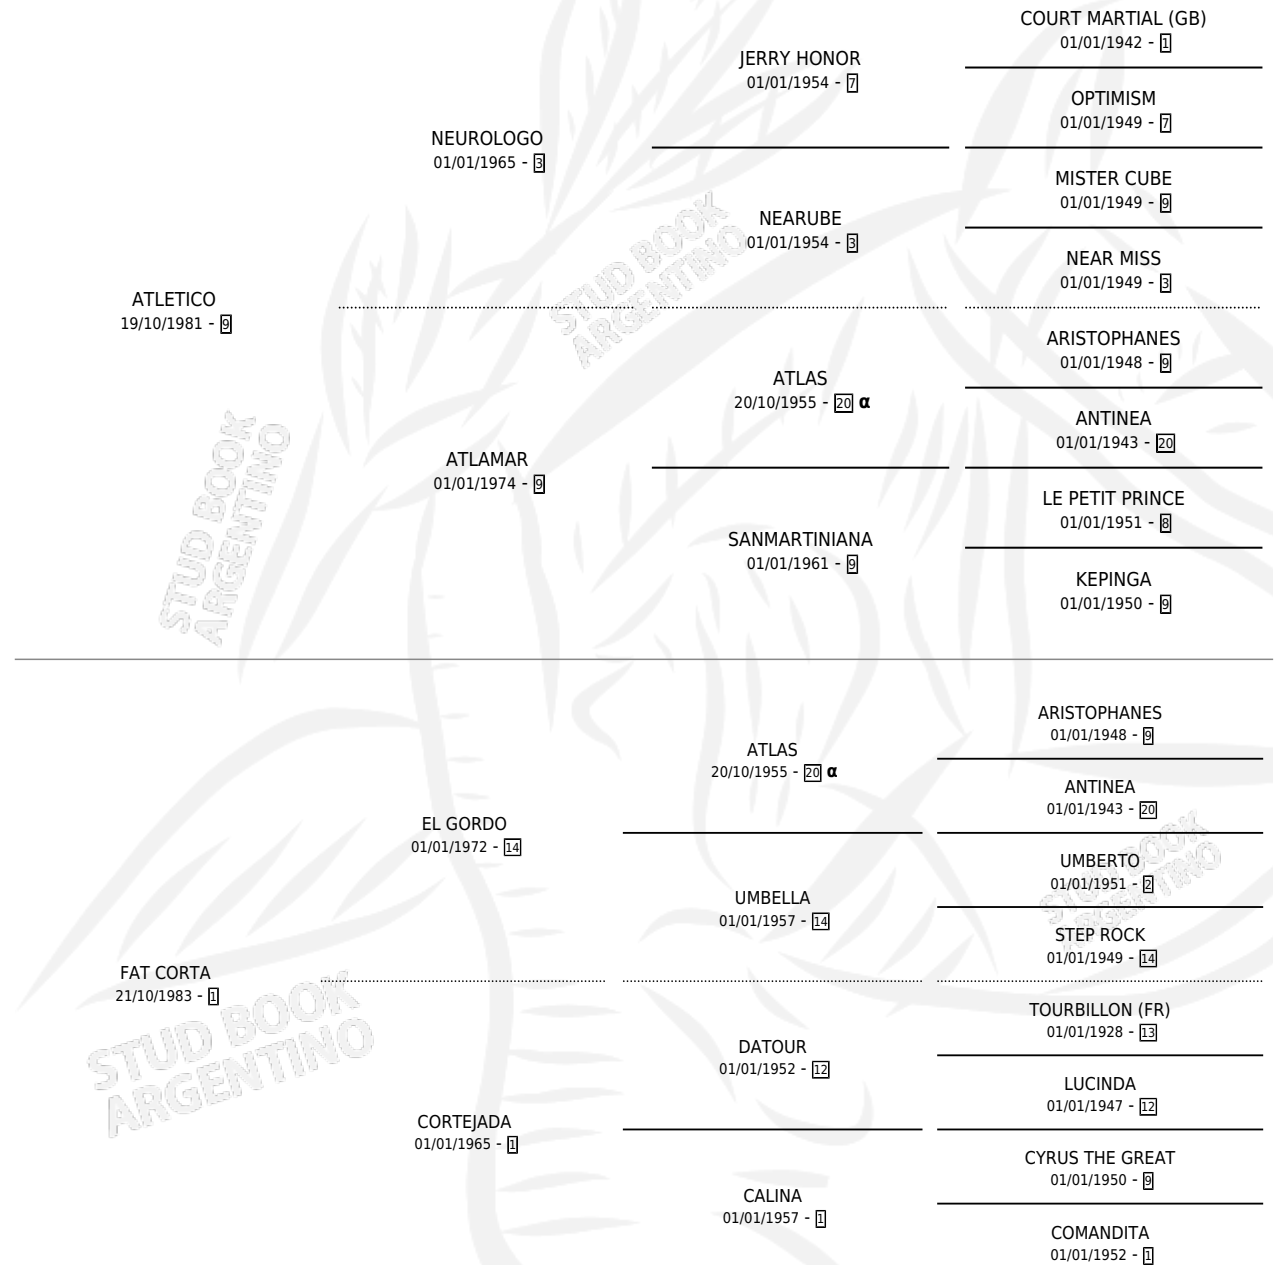

ATLETICO SOY

por **ATLETICO** y **FAT CORTA** por **EL GORDO**

Argentina · Macho · Zaino Doradillo · SP · 20/11/1996
Familia 1-j · Volumen 36

ESTADO

TIPIFICACIÓN SANGUÍNEA	✓
TIPIFICACIÓN POR ADN	X
PASAPORTE	X
IDENTIFICACIÓN POR MICROCHIP	X
REPRODUCTOR	X

Lugar de nacimiento: El Abanderado

Criador: Sin dato

PEDIGREE

INBREEDING : α

ATLETICO SOY

Datos oficiales del Stud Book Argentino

Documento generado el 09/05/2026

studbook.org.ar