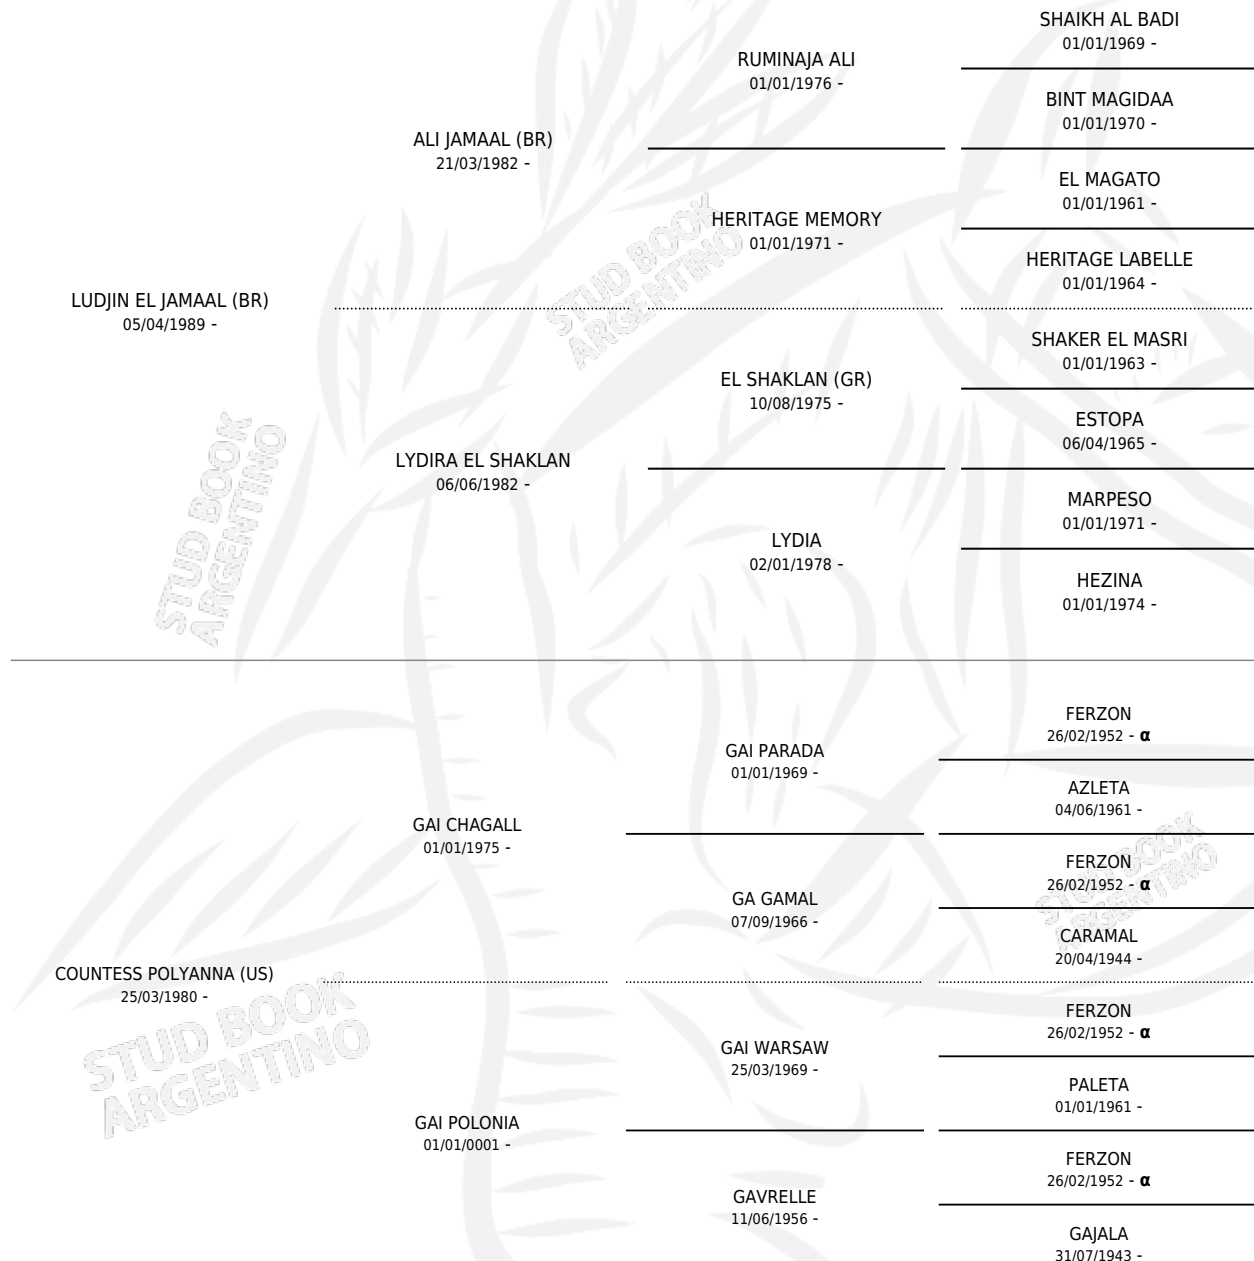

ZT LUDPOL

por LUDJIN EL JAMAAL (BR) y COUNTESS POLYANNA (US)
por GAI CHAGALL

Argentina · Macho · Tordillo · AP · 26/11/1996
Familia · Volumen 36

ESTADO

TIPIFICACIÓN SANGUÍNEA	X
TIPIFICACIÓN POR ADN	X
PASAPORTE	X
IDENTIFICACIÓN POR MICROCHIP	X
REPRODUCTOR	X

Lugar de nacimiento: El Atalaya
Criador: El Atalaya

PEDIGREE

INBREEDING : α

ZT LUDPOL

Datos oficiales del Stud Book Argentino

Documento generado el 07/07/2025

studbook.org.ar