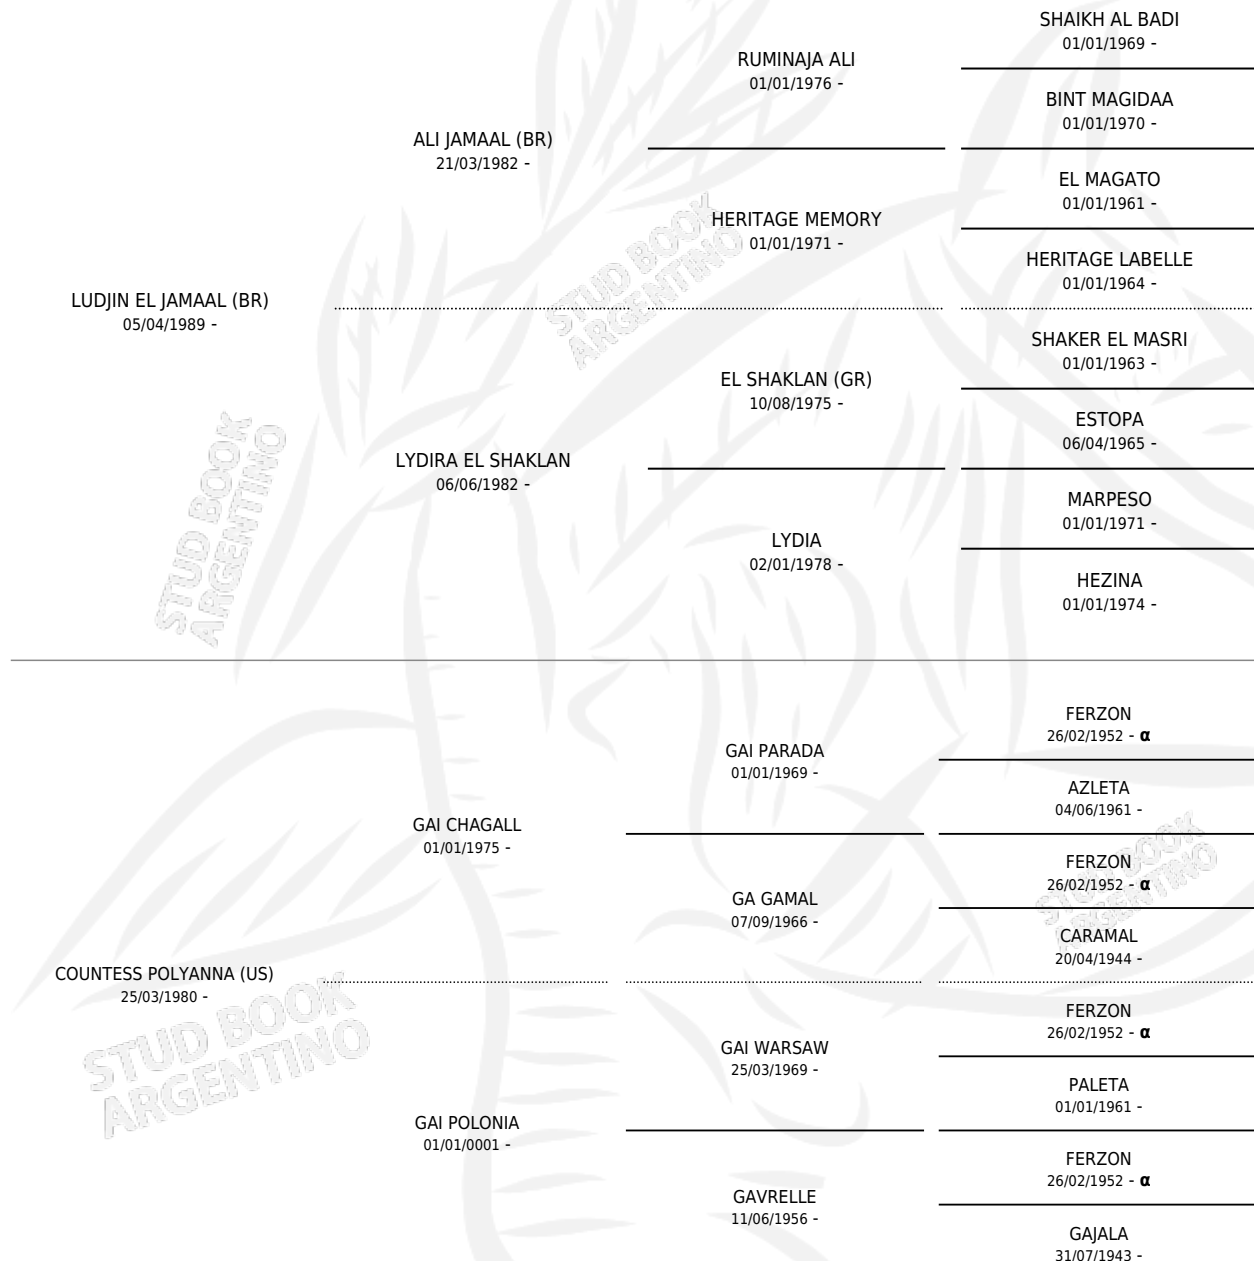

ZT LUDPOL

por LUDJIN EL JAMAAL (BR) y COUNTESS POLYANNA (US)
por GAI CHAGALL

Argentina · Macho · Tordillo · AP · 26/11/1996
Familia · Volumen 36

ESTADO

TIPIFICACIÓN SANGUÍNEA	X
TIPIFICACIÓN POR ADN	X
PASAPORTE	X
IDENTIFICACIÓN POR MICROCHIP	X
REPRODUCTOR	X

Lugar de nacimiento: El Atalaya
Criador: El Atalaya

PEDIGREE

INBREEDING : α

ZT LUDPOL

Datos oficiales del Stud Book Argentino

Documento generado el 08/05/2026

studbook.org.ar