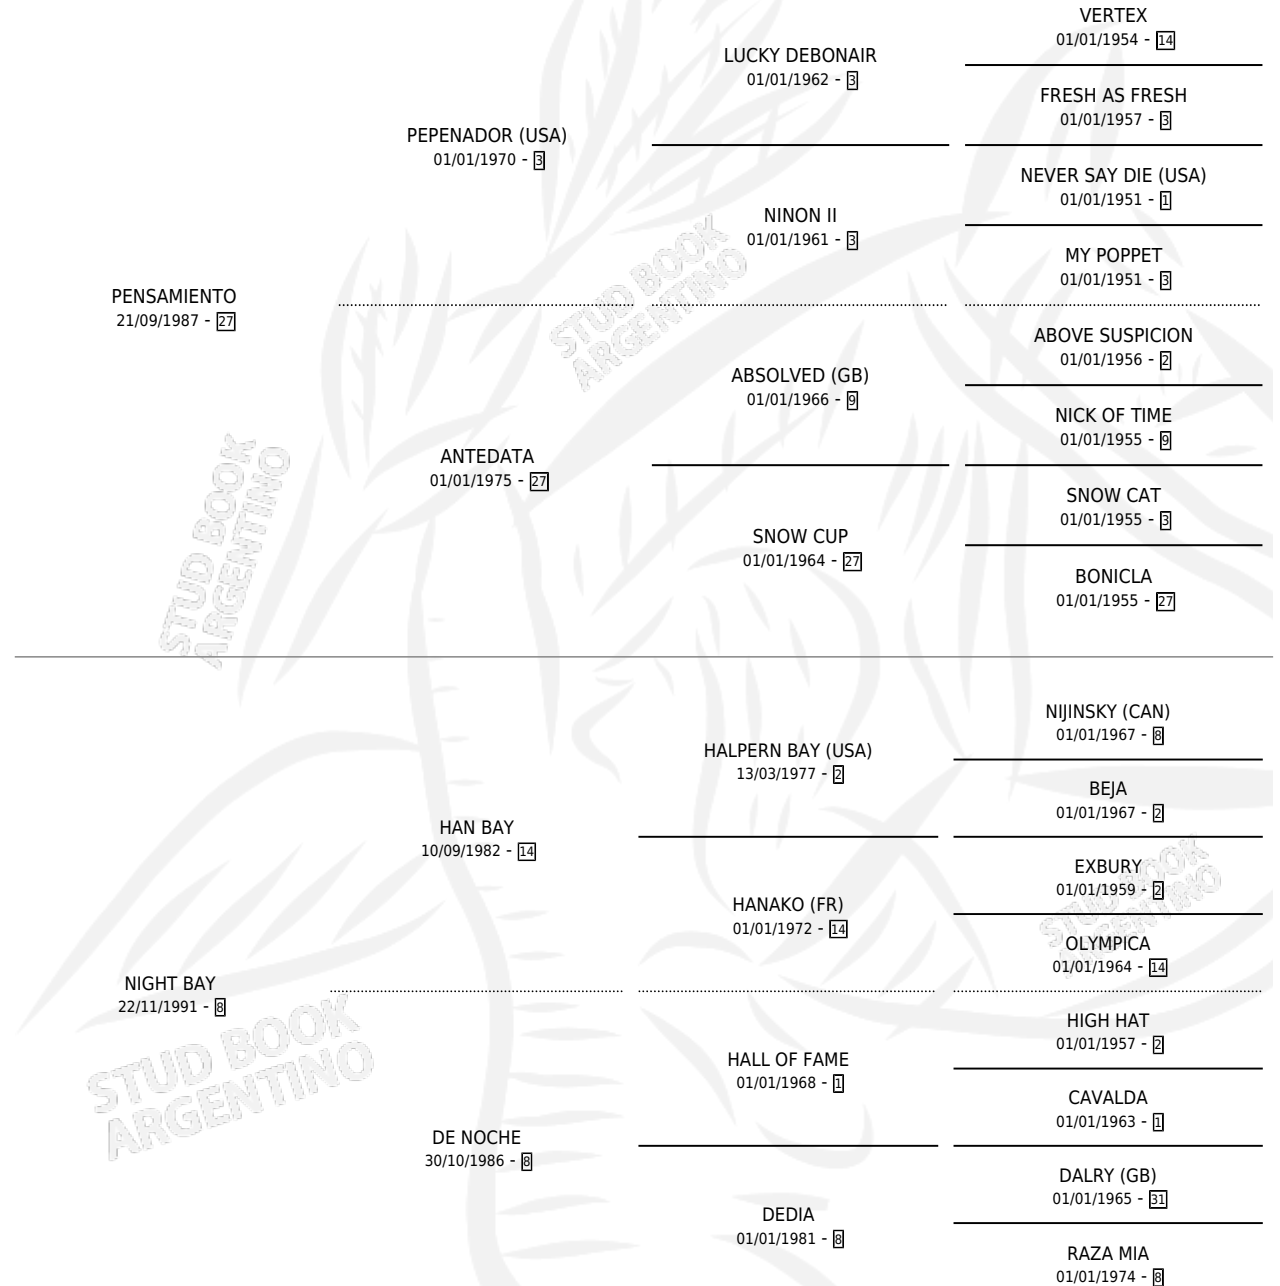

PENIBAY

por PENSAMIENTO y NIGHT BAY por HAN BAY

Argentina · Hembra · Alazan · SP · 30/11/1996
Familia 8-k · Volumen 36

ESTADO

TIPIFICACIÓN SANGUÍNEA	✓
TIPIFICACIÓN POR ADN	✓
PASAPORTE	X
IDENTIFICACIÓN POR MICROCHIP	X
REPRODUCTOR	✓

Lugar de nacimiento: El Tambolar

Criador: Villalba Miguel Angel

PEDIGREE

S

mientos 0 / Efectividad 0.00%

PADRILLO	PRODUCTO	CRIADOR	1ER SERVICIO	ÚLTIMO SERVICIO
POTRI BANNER	∅		05/10/2006	09/10/2006

PENIBAY

Datos oficiales del Stud Book Argentino