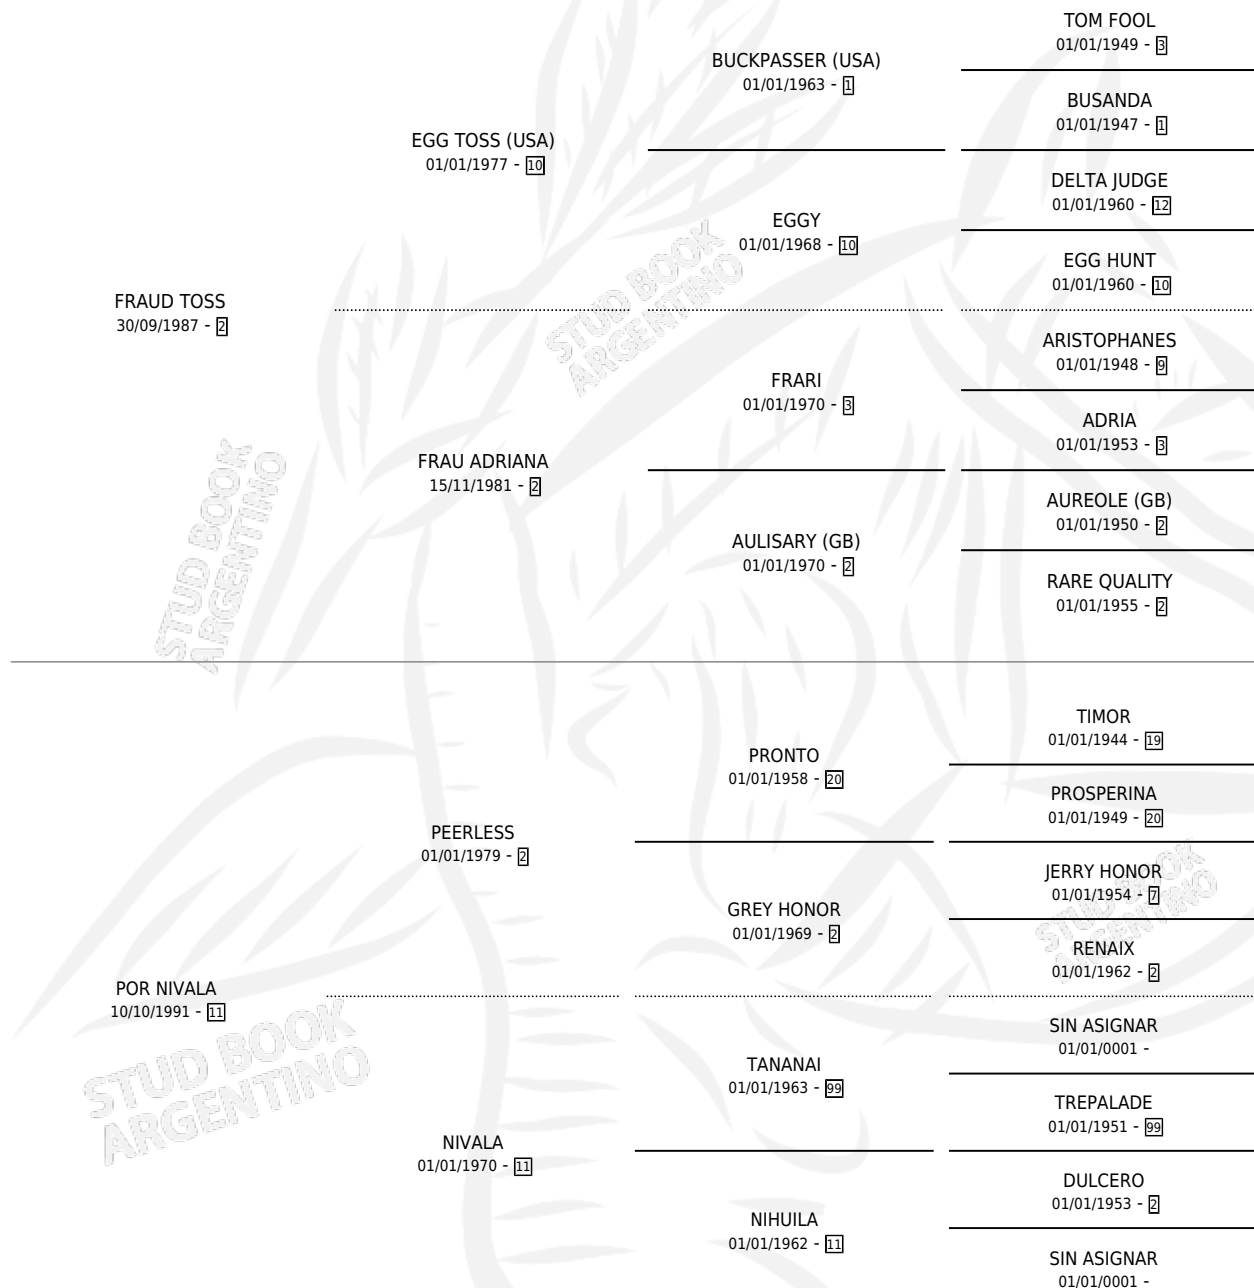

PININA TOSS

por FRAUD TOSS y POR NIVALA por PEERLESS

Argentina · Hembra · Alazan · SP · 05/10/1996
Familia 11-d · Volumen 36

ESTADO

TIPIFICACIÓN SANGUÍNEA	X
TIPIFICACIÓN POR ADN	X
PASAPORTE	X
IDENTIFICACIÓN POR MICROCHIP	X
REPRODUCTOR	X

Lugar de nacimiento: Nihuil

Criador: Sin dato

PEDIGREE