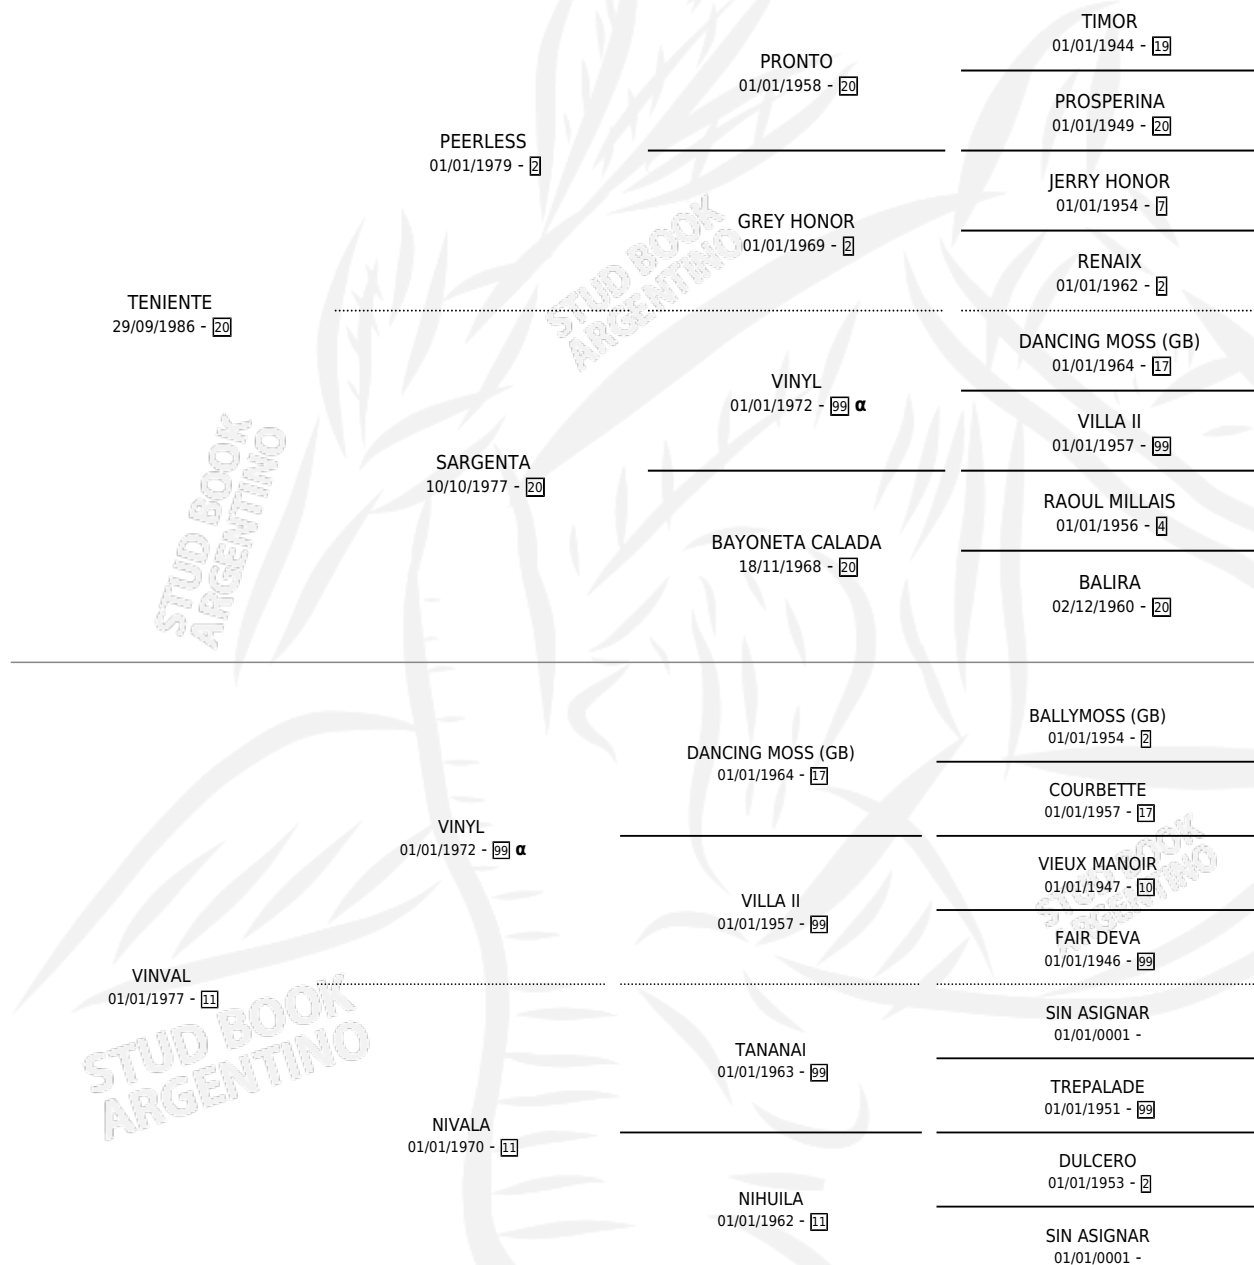

VINVALO

por **TENIENTE** y **VINVAL** por **VINYL**

Argentina · Macho · Alazan · SP · 31/10/1996
Familia 11-d · Volumen 36

ESTADO

TIPIFICACIÓN SANGUÍNEA	X
TIPIFICACIÓN POR ADN	X
PASAPORTE	X
IDENTIFICACIÓN POR MICROCHIP	X
REPRODUCTOR	X

Lugar de nacimiento: Nihuil

Criador: Sin dato

PEDIGREE

INBREEDING : α

VINVALO

Datos oficiales del Stud Book Argentino

Documento generado el 02/05/2026

studbook.org.ar