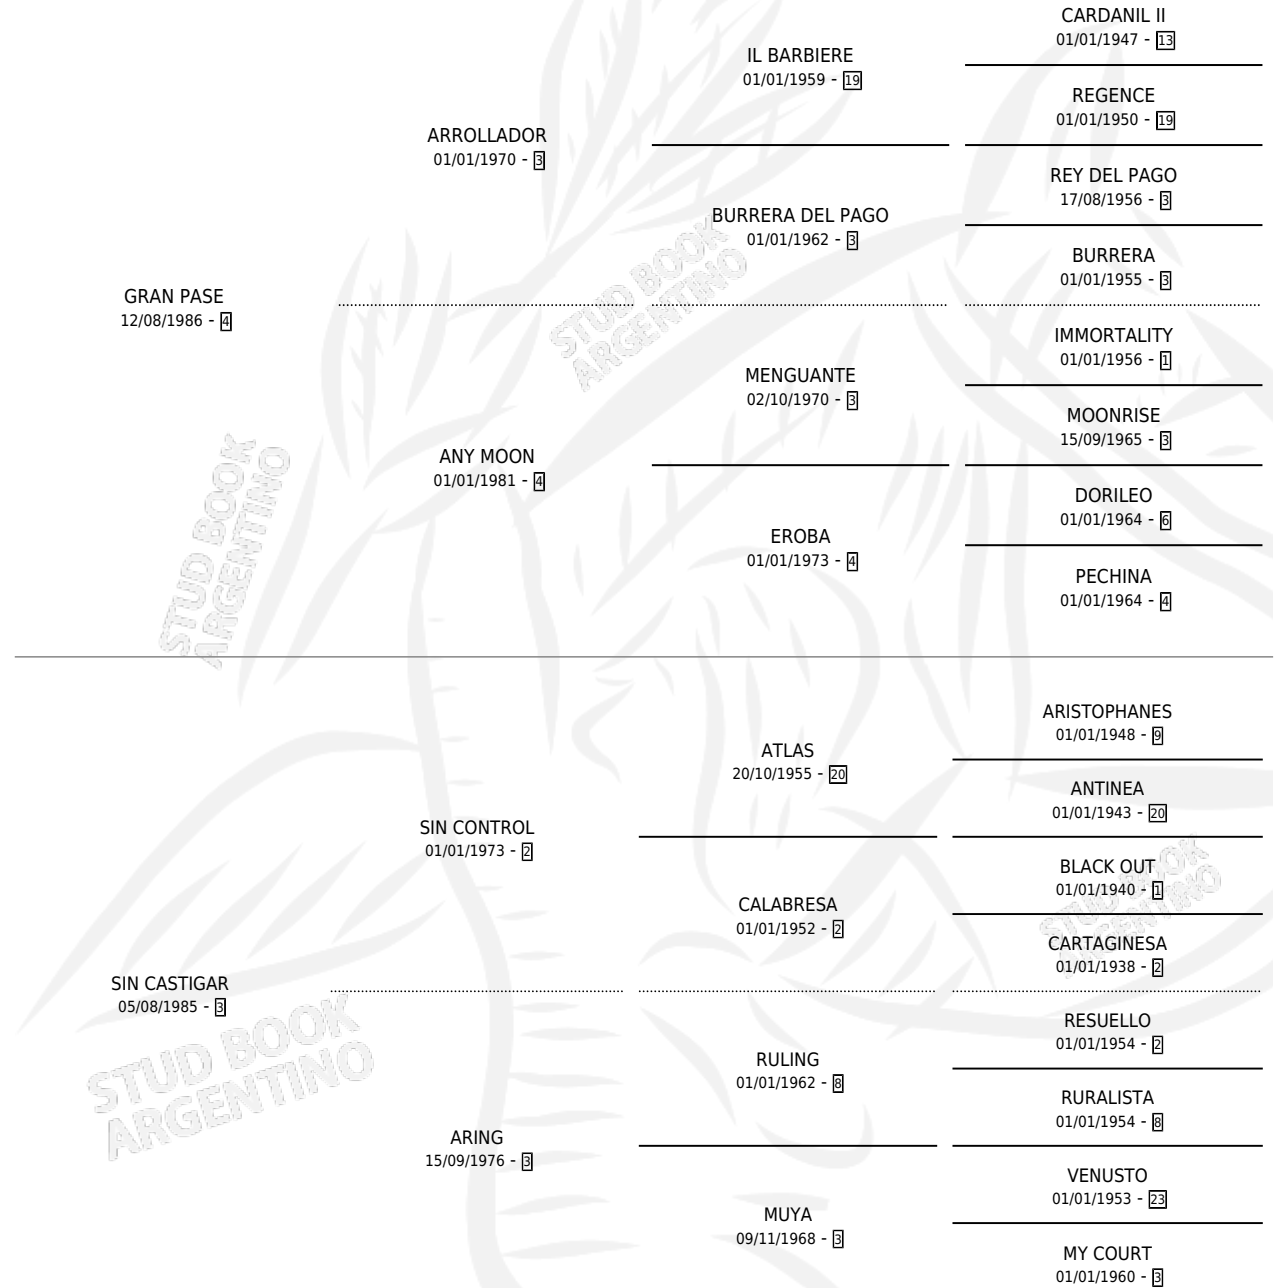

GRAN COPITA

por GRAN PASE y SIN CASTIGAR por SIN CONTROL

Argentina · Hembra · Alazan · SP · 08/11/1996
Familia 3-e · Volumen 36

ESTADO

TIPIFICACIÓN SANGUÍNEA	✓
TIPIFICACIÓN POR ADN	X
PASAPORTE	X
IDENTIFICACIÓN POR MICROCHIP	X
REPRODUCTOR	X

Lugar de nacimiento: Rio Corrientes

Criador: Sin dato

PEDIGREE

GRAN COPITA

Datos oficiales del Stud Book Argentino

Documento generado el 12/06/2026

studbook.org.ar