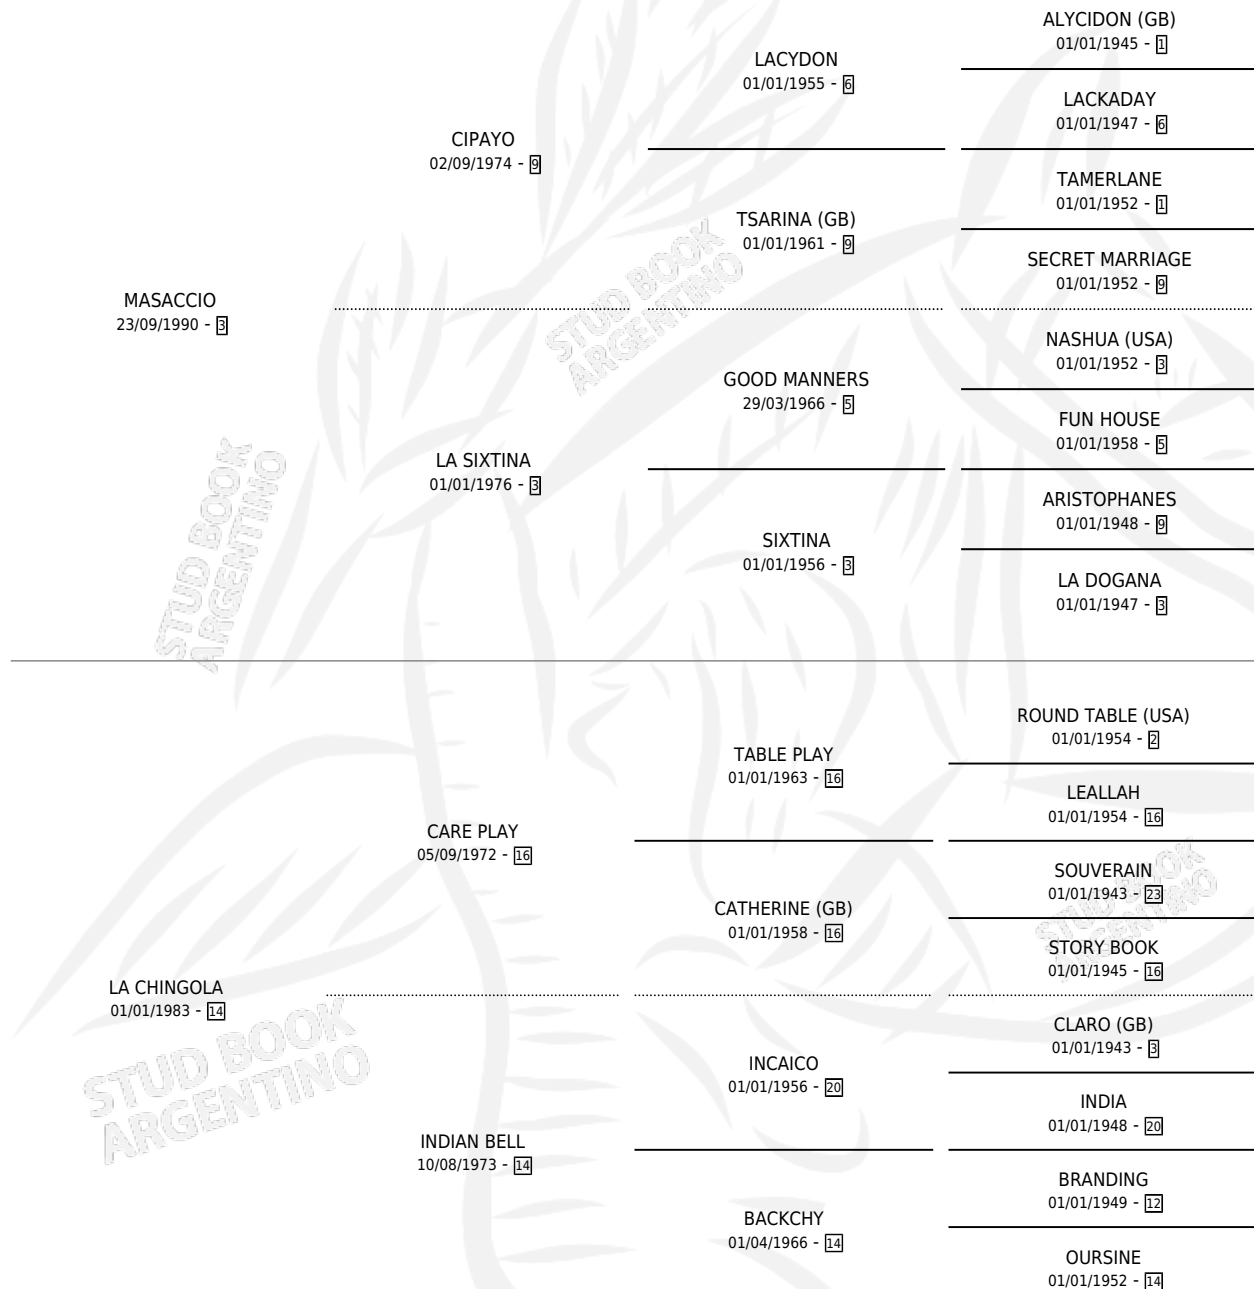

MAS NOCHERO

por MASACCIO y LA CHINGOLA por CARE PLAY

Argentina · Macho · Alazan · SP · 04/12/1996
Familia 14-f · Volumen 36

ESTADO

TIPIFICACIÓN SANGUÍNEA	✓
TIPIFICACIÓN POR ADN	X
PASAPORTE	X
IDENTIFICACIÓN POR MICROCHIP	X
REPRODUCTOR	X

Lugar de nacimiento: Tierra Nuestra

Criador: Tierra Nuestra

PEDIGREE

CAMPAÑA

Solo carreras oficiales de Argentina

POR EDAD

EDAD	CC	1°	2°	3°	4°	5°	NP	CLC	CLG	CLCG1	CLGG1	IMPORTE	GANANCIA / CC
4 AÑOS	1	0	0	0	0	0	1	0	0	0	0	\$0	\$0
5 AÑOS	1	0	0	0	0	0	1	0	0	0	0	\$0	\$0
TOTALES	2	0	0	0	0	0	2	0	0	0	0	\$0	\$0
%		0.0%	0.0%	0.0%	0.0%	0.0%	100%	0.0%	0.0%	0.0%	0.0%		