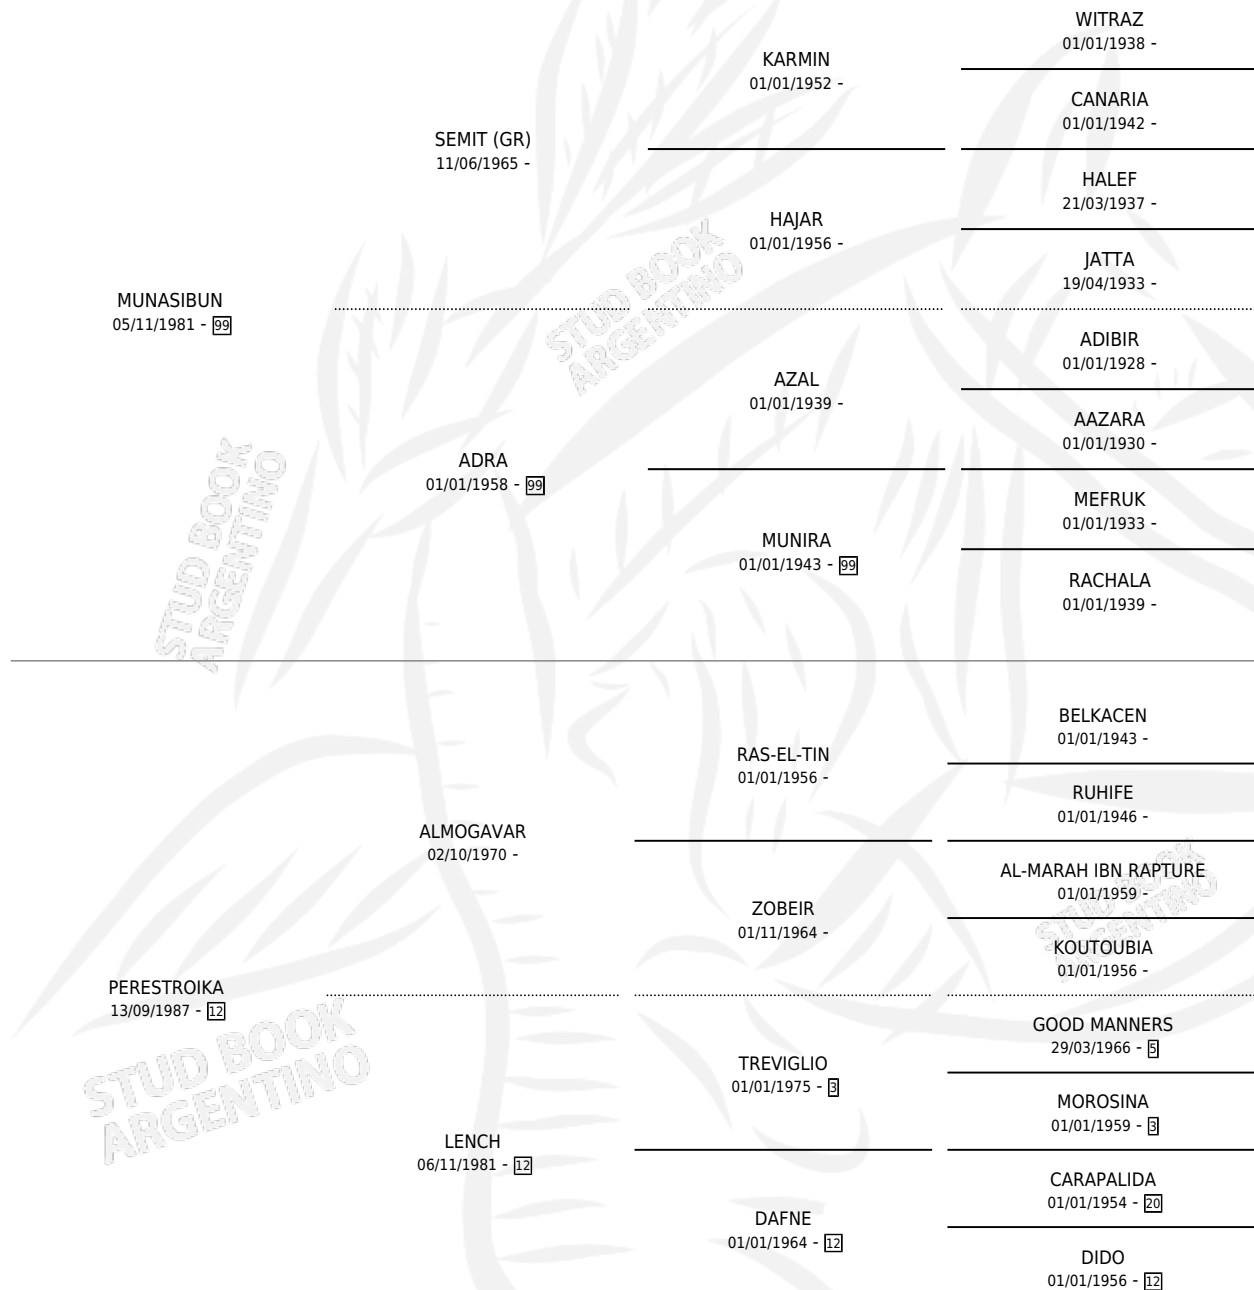

GREG EL POLACO

por **MUNASIBUN** y **PERESTROIKA** por **ALMOGAVAR**

Argentina · Macho · Tordillo · AA · 28/10/1996
Familia 12 · Volumen 36

ESTADO

TIPIFICACIÓN SANGUÍNEA	X
TIPIFICACIÓN POR ADN	X
PASAPORTE	X
IDENTIFICACIÓN POR MICROCHIP	X
REPRODUCTOR	X

Lugar de nacimiento: Don Gregorio

Criador: Sin dato

PEDIGREE

GREG EL POLACO

Datos oficiales del Stud Book Argentino

Documento generado el 07/05/2026

studbook.org.ar